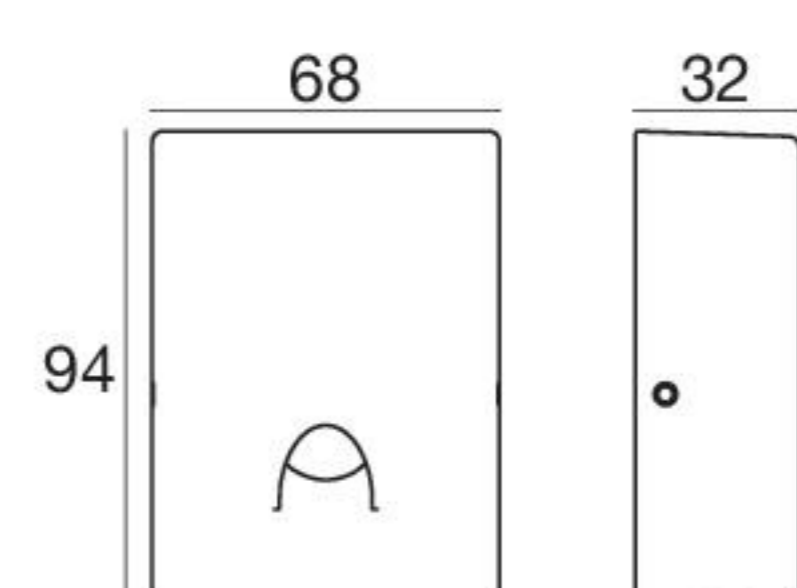

optic

70°	70
-----	-----------

98050

Outer casing

Quara65_X | Path-marker | 190-250 V | powerLED 2 W 630 mA

type

White	CRI 80	92214
Grey	CRI 80	92215
Cor-Ten	CRI 80	92216

colour

3000 K	208 lm	W
4000 K	222 lm	N
5000 K	253 lm	C
Blue		B

R - G - Y on request

optic

70°	70
-----	-----------

Quara65_X | Path-marker | 190-250 V | powerLED 4 W 630 mA

type

White	CRI 80	92218
Grey	CRI 80	92219
Cor-Ten	CRI 80	92220