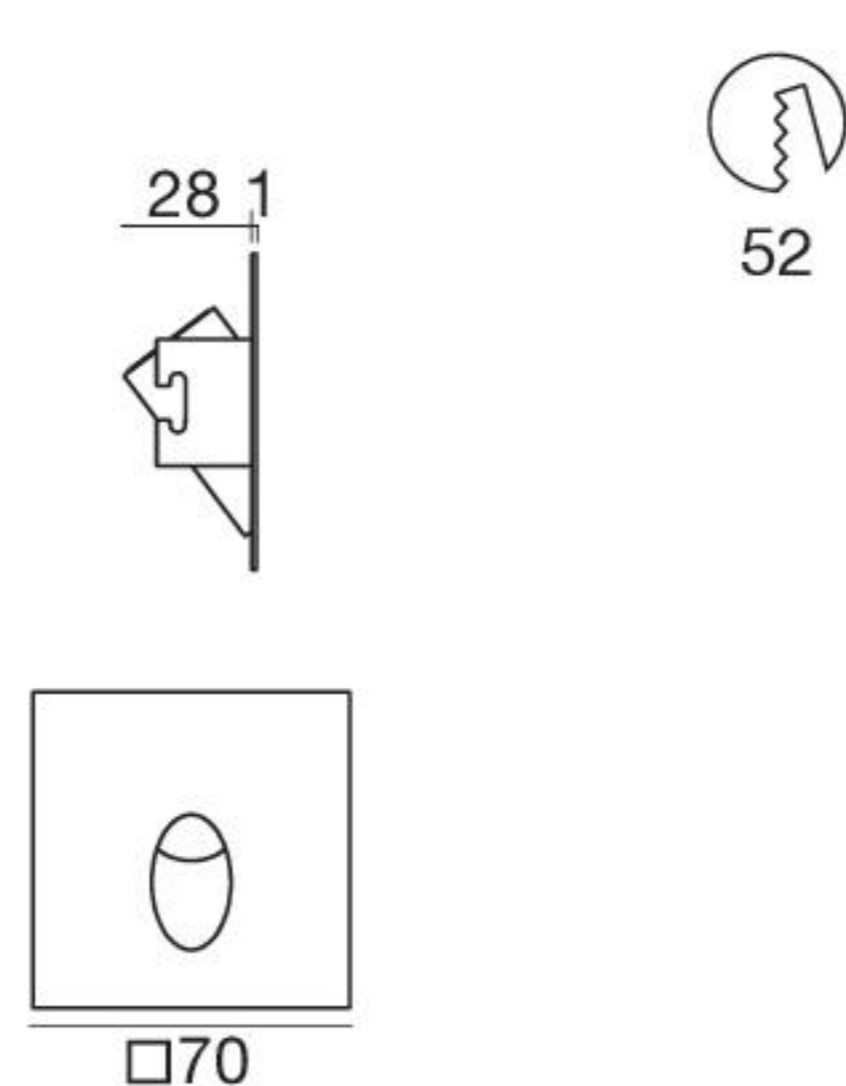

Quara65_QI | Path-marker | powerLED 2 W 630 mA

type

Steel	CRI 80	92672
-------	--------	--------------

colour

3000 K	208 lm	W
4000 K	222 lm	N
5000 K	253 lm	C
Blue		B

R - G - Y on request

optic

70°	70
-----	-----------

Quara65_QI | Path-marker | 190-250 V | powerLED 4 W 630 mA

type

White	CRI 80	92238
Grey	CRI 80	92239
Cor-Ten	CRI 80	92240

colour

3000 K	416 lm	W
4000 K	444 lm	N
5000 K	506 lm	C
Blue		B

R - G - Y on request

optic

70°	70
-----	-----------

98050

Outer casing

Quara65_X | Path-marker | 190-250 V | powerLED 2 W 630 mA

type

White	CRI 80	92214
Grey	CRI 80	92215
Cor-Ten	CRI 80	92216

colour

3000 K	208 lm	W
4000 K	222 lm	N
5000 K	253 lm	C
Blue		B

R - G - Y on request

optic

70°	70
-----	-----------

Quara65_X | Path-marker | 190-250 V | powerLED 4 W 630 mA

type

White	CRI 80	92218
Grey	CRI 80	92219
Cor-Ten	CRI 80	92220