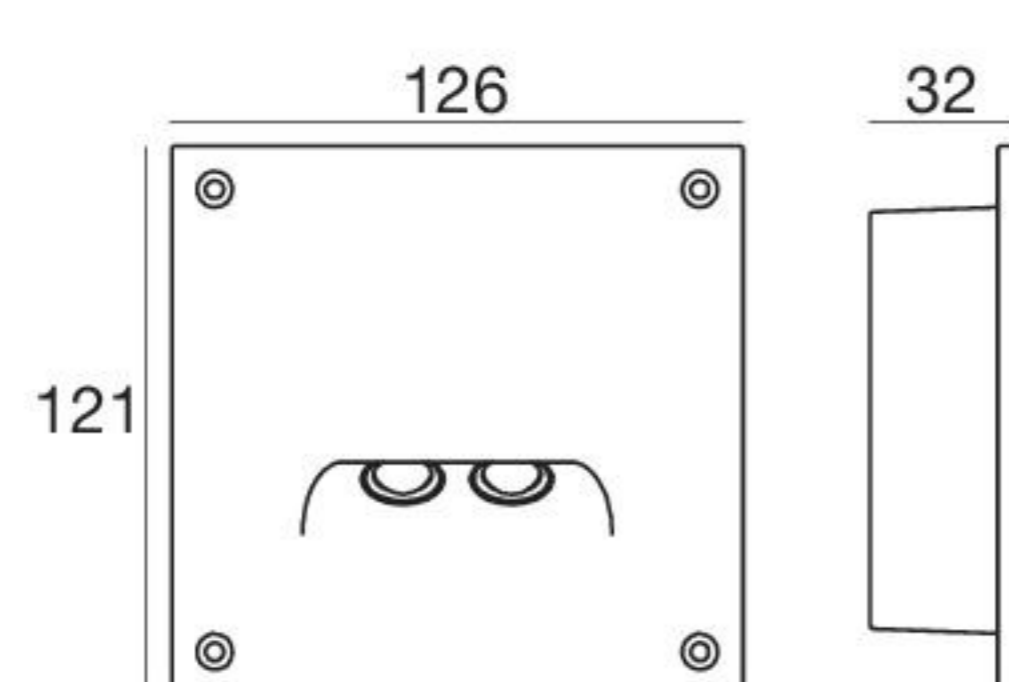

Quara65_QI | Path-marker | 190-250 V | powerLED 4 W 630 mA

type

White	CRI 80	92238
Grey	CRI 80	92239
Cor-Ten	CRI 80	92240

colour

3000 K	416 lm	W
4000 K	444 lm	N
5000 K	506 lm	C
Blue		B

R - G - Y on request

optic

70°	70

98050

Outer casing