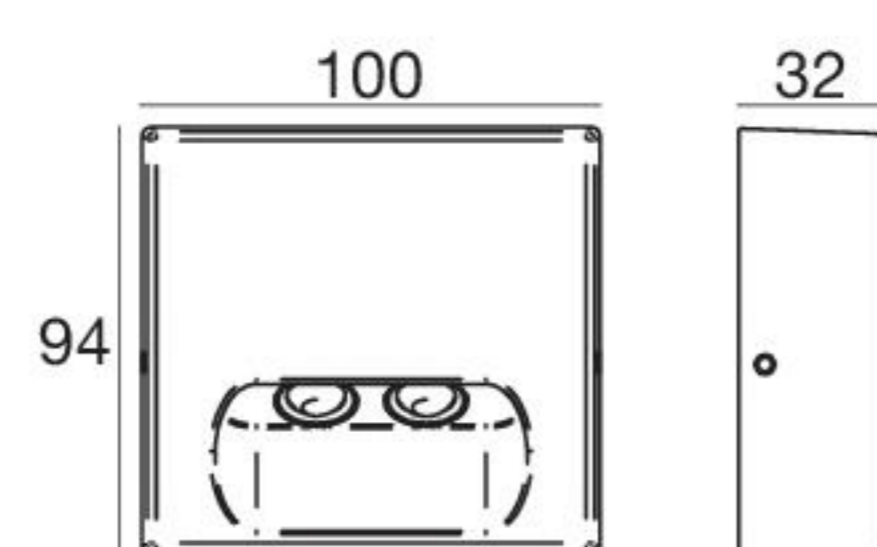

optic

70°	70
-----	-----------

98050

Outer casing

Quara65_X | Path-marker | 190-250 V | powerLED 2 W 630 mA

type

White	CRI 80	92214
Grey	CRI 80	92215
Cor-Ten	CRI 80	92216

colour

3000 K	208 lm	W
4000 K	222 lm	N
5000 K	253 lm	C
Blue		B

R - G - Y on request

optic

70°	70
-----	-----------

Quara65_X | Path-marker | 190-250 V | powerLED 4 W 630 mA

type

White	CRI 80	92218
Grey	CRI 80	92219
Cor-Ten	CRI 80	92220