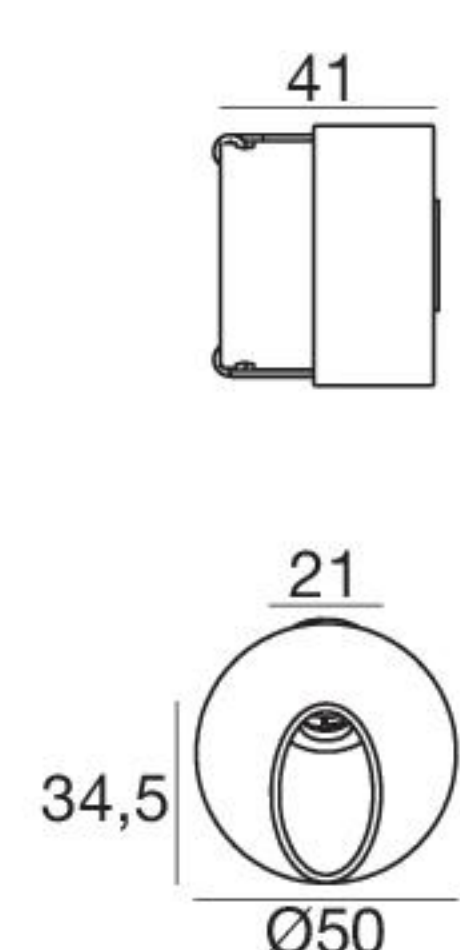

**Quara65\_R** | Path-marker | powerLED 2 W 630 mA

type			colour			optic	
White	CRI 80	<b>85543</b>	3000 K	208 lm	<b>W</b>	70°	<b>70</b>
Grey	CRI 80	<b>85542</b>	4000 K	222 lm	<b>N</b>		
Cor-Ten	CRI 80	<b>87988</b>	5000 K	253 lm	<b>C</b>		
			Blue		<b>B</b>		
R - G - Y on request							

- 89420**  
 ON/OFF  
 1 - 2 art.
- 99179**  
 ON/OFF  
 3 - 6 art.
- 99186**  
 ON/OFF  
 6 - 12 art.
- 84338**  
 Outer casing

**Quara65\_RI** | Path-marker | powerLED 2 W 630 mA

type			colour			optic	
Steel	CRI 80	<b>92671</b>	3000 K	208 lm	<b>W</b>	70°	<b>70</b>
			4000 K	222 lm	<b>N</b>		
			5000 K	253 lm	<b>C</b>		
			Blue		<b>B</b>		
R - G - Y on request							

- 89420**  
 ON/OFF  
 1 - 2 art.
- 99179**  
 ON/OFF  
 3 - 6 art.
- 99186**  
 ON/OFF  
 6 - 12 art.
- 84338**  
 Outer casing

**Quara65\_F** | Path-marker | powerLED 1 W 350 mA

type			colour			optic	
White	CRI 80	<b>86460</b>	3000 K	130 lm	<b>W</b>	70°	<b>70</b>
			4000 K	138 lm	<b>N</b>		
			5000 K	158 lm	<b>C</b>		
			Blue		<b>B</b>		
R - G - Y on request							

- 89419**  
 ON/OFF  
 1 - 2 art.
- 89421**  
 ON/OFF  
 3 - 6 art.
- 99183**  
 ON/OFF  
 6 - 12 art.
- 84338**  
 Outer casing

**Quara65\_Q** | Path-marker | powerLED 2 W 630 mA

type			colour			optic	
White	CRI 80	<b>86563</b>	3000 K	208 lm	<b>W</b>	70°	<b>70</b>
Grey	CRI 80	<b>86562</b>	4000 K	222 lm	<b>N</b>		
Cor-Ten	CRI 80	<b>87989</b>	5000 K	253 lm	<b>C</b>		
			Blue		<b>B</b>		
R - G - Y on request							