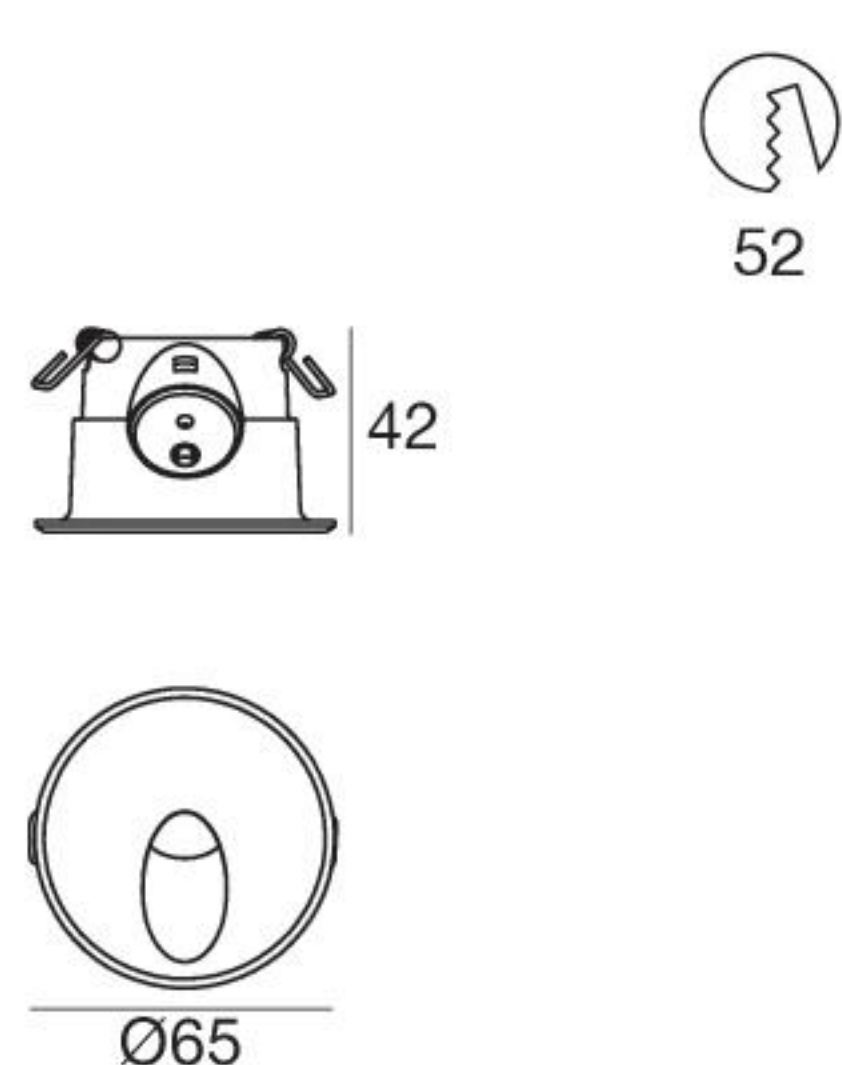

**Quara65\_R** | Path-marker | powerLED 2 W 630 mA

type			colour			optic	
White	CRI 80	<b>85543</b>	3000 K	208 lm	<b>W</b>	70°	<b>70</b>
Grey	CRI 80	<b>85542</b>	4000 K	222 lm	<b>N</b>		
Cor-Ten	CRI 80	<b>87988</b>	5000 K	253 lm	<b>C</b>		
			Blue		<b>B</b>		
R - G - Y on request							

- 89420**  
 ON/OFF  
 1 - 2 art.
- 99179**  
 ON/OFF  
 3 - 6 art.
- 99186**  
 ON/OFF  
 6 - 12 art.
- 84338**  
 Outer casing

**Quara65\_RI** | Path-marker | powerLED 2 W 630 mA

type			colour			optic	
Steel	CRI 80	<b>92671</b>	3000 K	208 lm	<b>W</b>	70°	<b>70</b>
			4000 K	222 lm	<b>N</b>		
			5000 K	253 lm	<b>C</b>		
			Blue		<b>B</b>		
R - G - Y on request							

- 89420**  
 ON/OFF  
 1 - 2 art.
- 99179**  
 ON/OFF  
 3 - 6 art.
- 99186**  
 ON/OFF  
 6 - 12 art.
- 84338**  
 Outer casing

**Quara65\_F** | Path-marker | powerLED 1 W 350 mA

type			colour			optic	
White	CRI 80	<b>86460</b>	3000 K	130 lm	<b>W</b>	70°	<b>70</b>
			4000 K	138 lm	<b>N</b>		
			5000 K	158 lm	<b>C</b>		
			Blue		<b>B</b>		
R - G - Y on request							

- 89419**  
 ON/OFF  
 1 - 2 art.
- 89421**  
 ON/OFF  
 3 - 6 art.
- 99183**  
 ON/OFF  
 6 - 12 art.
- 84338**  
 Outer casing

**Quara65\_Q** | Path-marker | powerLED 2 W 630 mA

type			colour			optic	
White	CRI 80	<b>86563</b>	3000 K	208 lm	<b>W</b>	70°	<b>70</b>
Grey	CRI 80	<b>86562</b>	4000 K	222 lm	<b>N</b>		
Cor-Ten	CRI 80	<b>87989</b>	5000 K	253 lm	<b>C</b>		
			Blue		<b>B</b>		
R - G - Y on request							