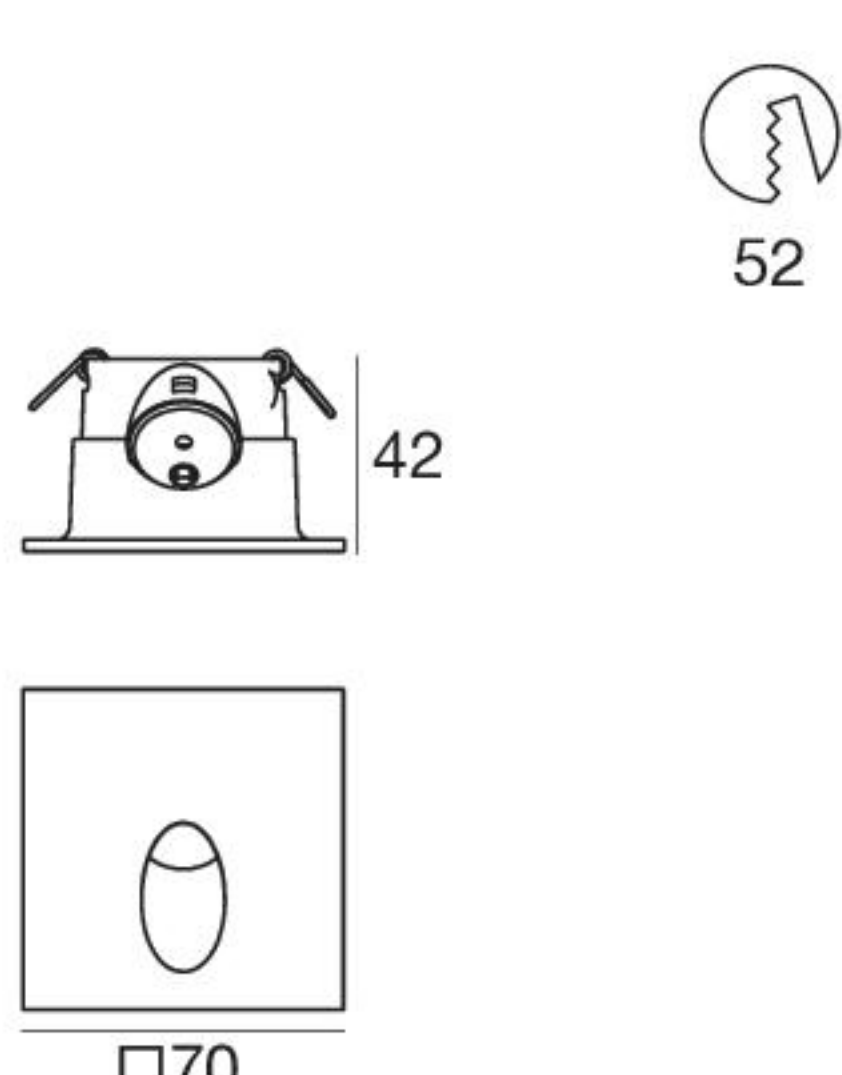

- 89420**  
 ON/OFF  
 1 - 2 art.
- 99179**  
 ON/OFF  
 3 - 6 art.
- 99186**  
 ON/OFF  
 6 - 12 art.
- 84338**  
 Outer casing

**Quara65\_RI** | Path-marker | powerLED 2 W 630 mA

type			colour			optic	
Steel	CRI 80	<b>92671</b>	3000 K	208 lm	<b>W</b>	70°	<b>70</b>
			4000 K	222 lm	<b>N</b>		
			5000 K	253 lm	<b>C</b>		
			Blue		<b>B</b>		
R - G - Y on request							

- 89420**  
 ON/OFF  
 1 - 2 art.
- 99179**  
 ON/OFF  
 3 - 6 art.
- 99186**  
 ON/OFF  
 6 - 12 art.
- 84338**  
 Outer casing

**Quara65\_F** | Path-marker | powerLED 1 W 350 mA

type			colour			optic	
White	CRI 80	<b>86460</b>	3000 K	130 lm	<b>W</b>	70°	<b>70</b>
			4000 K	138 lm	<b>N</b>		
			5000 K	158 lm	<b>C</b>		
			Blue		<b>B</b>		
R - G - Y on request							

- 89419**  
 ON/OFF  
 1 - 2 art.
- 89421**  
 ON/OFF  
 3 - 6 art.
- 99183**  
 ON/OFF  
 6 - 12 art.
- 84338**  
 Outer casing

**Quara65\_Q** | Path-marker | powerLED 2 W 630 mA

type			colour			optic	
White	CRI 80	<b>86563</b>	3000 K	208 lm	<b>W</b>	70°	<b>70</b>
Grey	CRI 80	<b>86562</b>	4000 K	222 lm	<b>N</b>		
Cor-Ten	CRI 80	<b>87989</b>	5000 K	253 lm	<b>C</b>		
			Blue		<b>B</b>		
R - G - Y on request							