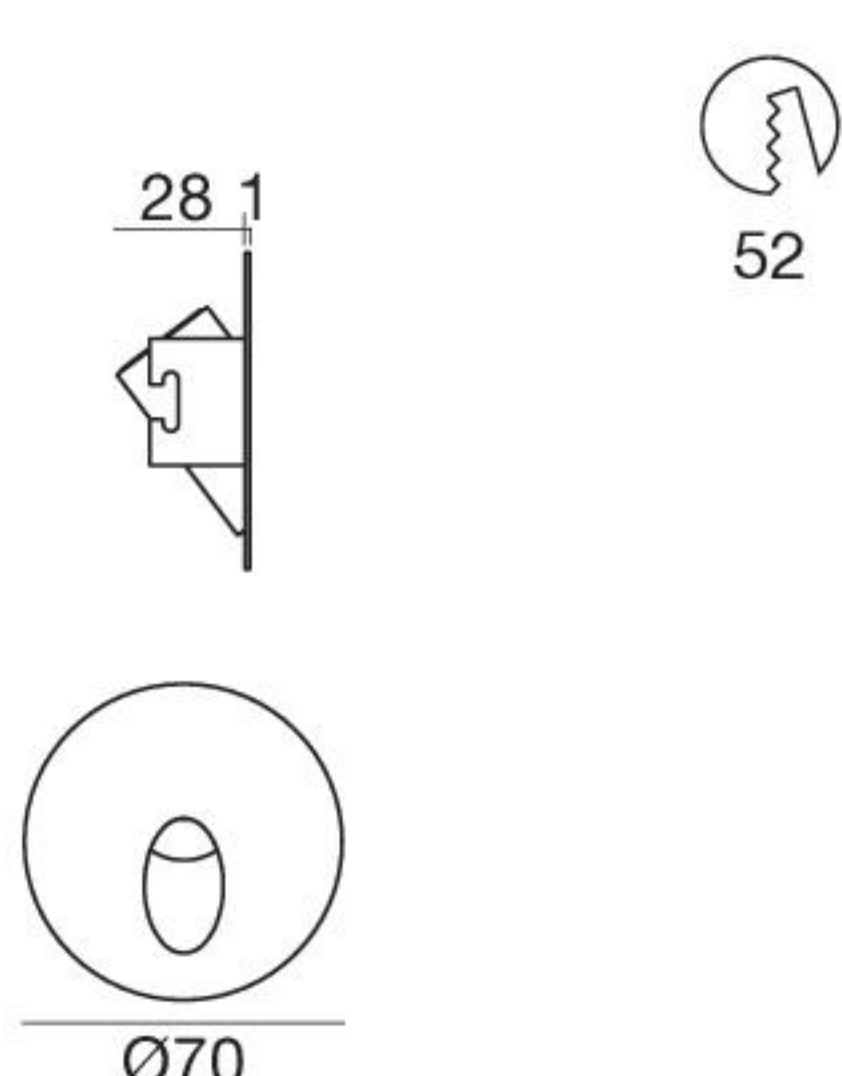

**Quara65\_R** | Path-marker | powerLED 2 W 630 mA

type			colour			optic	
White	CRI 80	<b>85543</b>	3000 K	208 lm	<b>W</b>	70°	<b>70</b>
Grey	CRI 80	<b>85542</b>	4000 K	222 lm	<b>N</b>		
Cor-Ten	CRI 80	<b>87988</b>	5000 K	253 lm	<b>C</b>		
			Blue		<b>B</b>		
R - G - Y on request							

- 89420**  
 ON/OFF  
 1 - 2 art.
- 99179**  
 ON/OFF  
 3 - 6 art.
- 99186**  
 ON/OFF  
 6 - 12 art.
- 84338**  
 Outer casing

**Quara65\_RI** | Path-marker | powerLED 2 W 630 mA

type			colour			optic	
Steel	CRI 80	<b>92671</b>	3000 K	208 lm	<b>W</b>	70°	<b>70</b>
			4000 K	222 lm	<b>N</b>		
			5000 K	253 lm	<b>C</b>		
			Blue		<b>B</b>		
R - G - Y on request							

- 89420**  
 ON/OFF  
 1 - 2 art.
- 99179**  
 ON/OFF  
 3 - 6 art.
- 99186**  
 ON/OFF  
 6 - 12 art.
- 84338**  
 Outer casing

**Quara65\_F** | Path-marker | powerLED 1 W 350 mA

type			colour			optic	
White	CRI 80	<b>86460</b>	3000 K	130 lm	<b>W</b>	70°	<b>70</b>
			4000 K	138 lm	<b>N</b>		
			5000 K	158 lm	<b>C</b>		
			Blue		<b>B</b>		
R - G - Y on request							

- 89419**  
 ON/OFF  
 1 - 2 art.
- 89421**  
 ON/OFF  
 3 - 6 art.
- 99183**  
 ON/OFF  
 6 - 12 art.
- 84338**  
 Outer casing

**Quara65\_Q** | Path-marker | powerLED 2 W 630 mA

type			colour			optic	
White	CRI 80	<b>86563</b>	3000 K	208 lm	<b>W</b>	70°	<b>70</b>
Grey	CRI 80	<b>86562</b>	4000 K	222 lm	<b>N</b>		
Cor-Ten	CRI 80	<b>87989</b>	5000 K	253 lm	<b>C</b>		
			Blue		<b>B</b>		
R - G - Y on request							