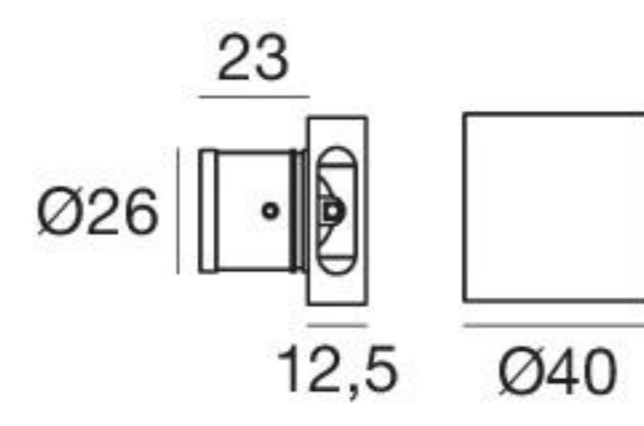

## Clip\_Q | Wall light | powerLED 2 W 630 mA

## type

White	CRI 80	<b>92291</b>
Grey	CRI 80	<b>92292</b>
Chrome	CRI 80	<b>92289</b>
Steel	CRI 80	<b>92293</b>

## Clip\_Q | Wall light | powerLED 2 W 350 mA