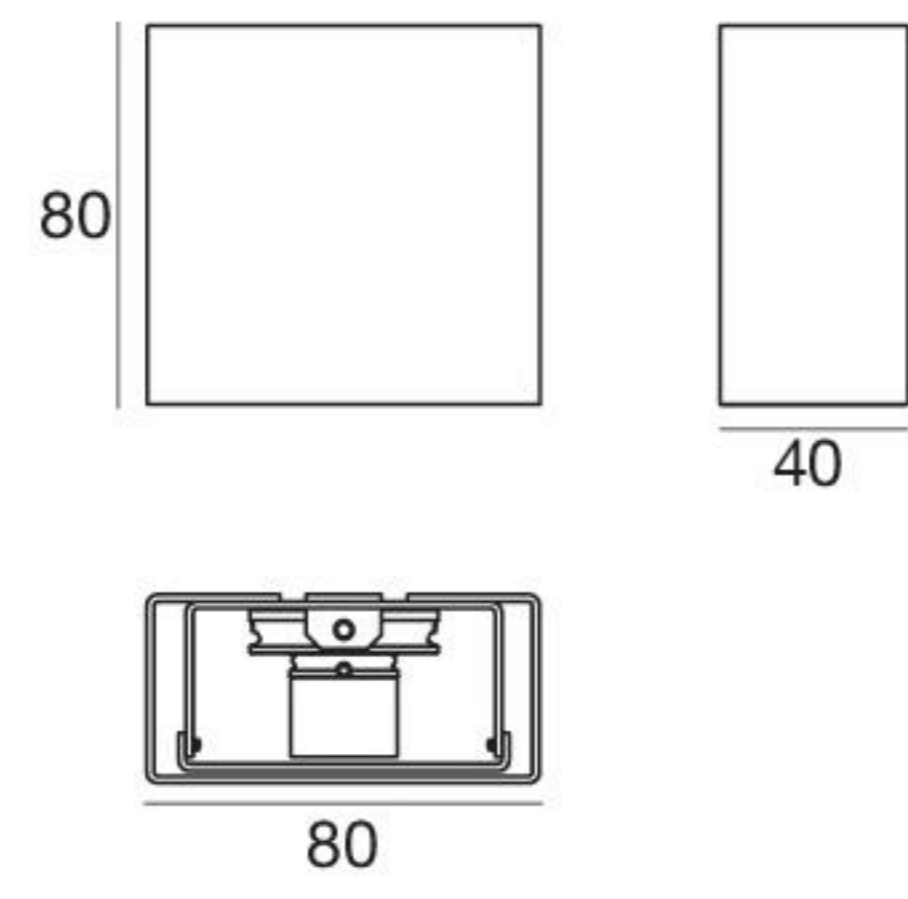

Per | Wall light | powerLED 4 W 630 mA

type

White	CRI 80	92619
Grey	CRI 80	92620
Steel	CRI 80	92622
Cor-Ten	CRI 80	92621

colour

3000 K	416 lm	W
4000 K	444 lm	N
5000 K	506 lm	C
R - G - B - Y on request		

optic

120°	12
------	-----------

89420
ON/OFF
1 art.

99179
ON/OFF
2 - 3 art.

99186
ON/OFF
3 - 6 art.