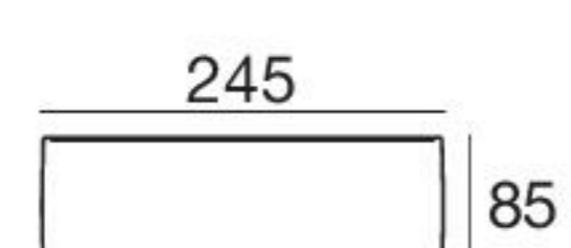

type

White	CRI 80	97311
Black	CRI 80	97312
Grey	CRI 80	97313

colour

3000 K	2400 lm	W
4000 K	2520 lm	N
5000 K	2640 lm	C

optic

Diff.	00