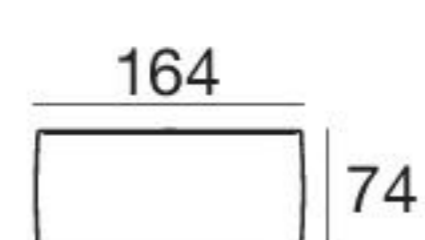

## type

White	CRI 80	<b>97296</b>
Black	CRI 80	<b>97297</b>
Grey	CRI 80	<b>97298</b>