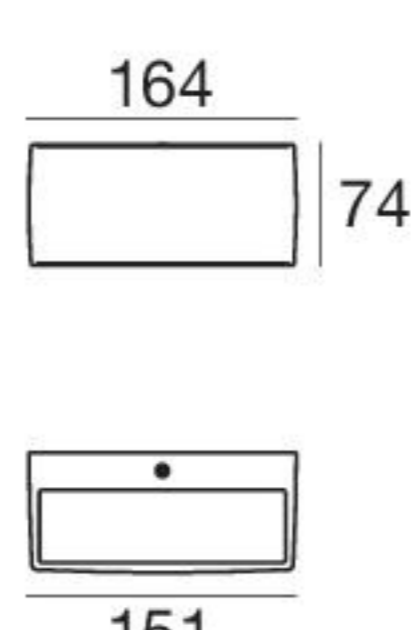

Cicada_LV | Wall light | 180-300 V | powerLED 6 W 630 mA

type

White	CRI 80	97290
Black	CRI 80	97291
Grey	CRI 80	97292

colour

3000 K	624 lm	W
4000 K	666 lm	N
5000 K	759 lm	C

optic

15°	15
30°	30
60°	60
Wall W.	25

Cicada_LV | Wall light | 180-300 V | powerLED 12 W 630 mA

type

White	CRI 80	97293
Black	CRI 80	97294
Grey	CRI 80	97295

colour

3000 K	1248 lm	W
4000 K	1332 lm	N
5000 K	1518 lm	C

optic

15°	15
30°	30
60°	60
Wall W.	25

Cicada_LV | Wall light | 180-300 V | powerLEDs 12 W 630 mA

type

White	CRI 80	97302
Black	CRI 80	97303
Grey	CRI 80	97304

colour

3000 K	1248 lm	W
4000 K	1332 lm	N
5000 K	1518 lm	C

optic

15°	15
30°	30
60°	60
Wall W.	25

Cicada_LV | Wall light | 180-300 V | powerLEDs 24 W 630 mA

type

White	CRI 80	97305
Black	CRI 80	97306
Grey	CRI 80	97307

colour

3000 K	2496 lm	W
4000 K	2664 lm	N
5000 K	3036 lm	C

optic

15°	15
30°	30
60°	60
Wall W.	25