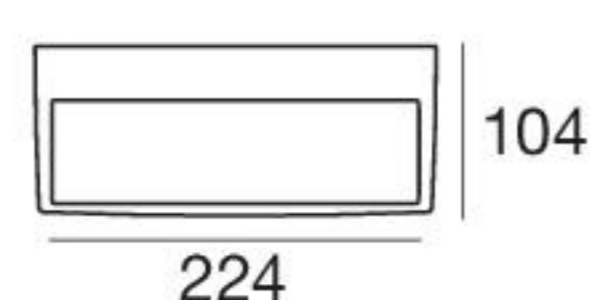

Cicada_LV | Wall light | 180-300 V | powerLED 6 W 630 mA

type

White	CRI 80	97290
Black	CRI 80	97291
Grey	CRI 80	97292

colour

3000 K	624 lm	W
4000 K	666 lm	N
5000 K	759 lm	C

optic

15°	15
30°	30
60°	60
Wall W.	25

Cicada_LV | Wall light | 180-300 V | powerLED 12 W 630 mA

type

White	CRI 80	97293
Black	CRI 80	97294
Grey	CRI 80	97295

colour

3000 K	1248 lm	W
4000 K	1332 lm	N
5000 K	1518 lm	C

optic

15°	15
30°	30
60°	60
Wall W.	25

Cicada_LV | Wall light | 180-300 V | powerLEDs 12 W 630 mA

type

White	CRI 80	97302
Black	CRI 80	97303
Grey	CRI 80	97304

colour

3000 K	1248 lm	W
4000 K	1332 lm	N
5000 K	1518 lm	C

optic

15°	15
30°	30
60°	60
Wall W.	25

Cicada_LV | Wall light | 180-300 V | powerLEDs 24 W 630 mA

type

White	CRI 80	97305
Black	CRI 80	97306
Grey	CRI 80	97307

colour

3000 K	2496 lm	W
4000 K	2664 lm	N
5000 K	3036 lm	C

optic

15°	15
30°	30
60°	60
Wall W.	25