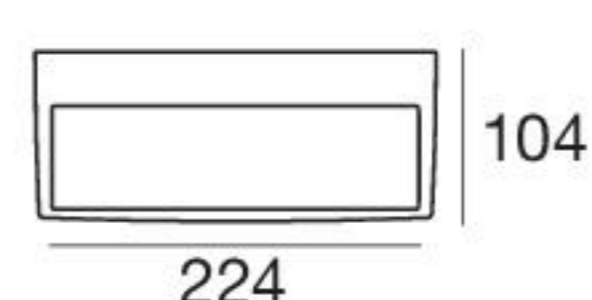

Cicada_LV | Wall light | 180-300 V | powerLED 6 W 630 mA

type

White	CRI 80	97290
Black	CRI 80	97291
Grey	CRI 80	97292

colour

3000 K	624 lm	W
4000 K	666 lm	N
5000 K	759 lm	C

optic

15°	15
30°	30
60°	60
Wall W.	25

Cicada_LV | Wall light | 180-300 V | powerLED 12 W 630 mA

type

White	CRI 80	97293
Black	CRI 80	97294
Grey	CRI 80	97295

colour

3000 K	1248 lm	W
4000 K	1332 lm	N
5000 K	1518 lm	C

optic

15°	15
30°	30
60°	60
Wall W.	25

Cicada_LV | Wall light | 180-300 V | powerLEDs 12 W 630 mA

type

White	CRI 80	97302
Black	CRI 80	97303
Grey	CRI 80	97304

colour

3000 K	1248 lm	W
4000 K	1332 lm	N
5000 K	1518 lm	C

optic

15°	15
30°	30
60°	60
Wall W.	25

Cicada_LV | Wall light | 180-300 V | powerLEDs 24 W 630 mA

type

White	CRI 80	97305
Black	CRI 80	97306
Grey	CRI 80	97307

colour

3000 K	2496 lm	W
4000 K	2664 lm	N
5000 K	3036 lm	C

optic

15°	15
30°	30
60°	60
Wall W.	25