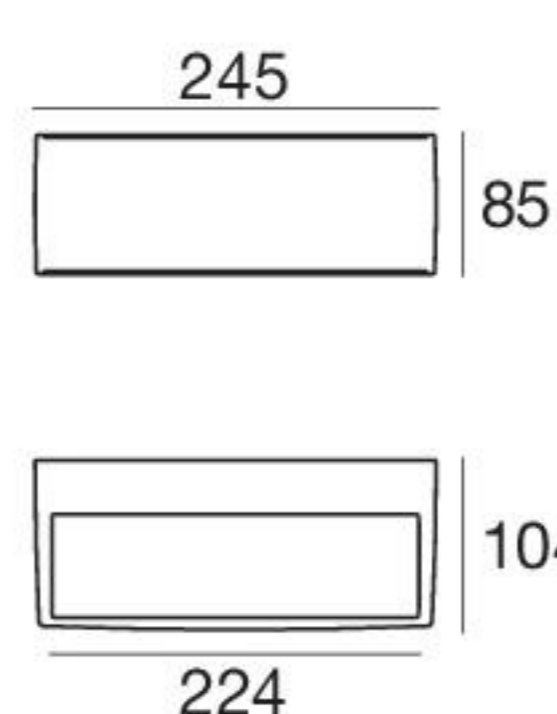

Cicada_LV | Wall light | 180-300 V | powerLED 6 W 630 mA

type

White	CRI 80	97290
Black	CRI 80	97291
Grey	CRI 80	97292

colour

3000 K	624 lm	W
4000 K	666 lm	N
5000 K	759 lm	C

optic

15°	15
30°	30
60°	60
Wall W.	25

Cicada_LV | Wall light | 180-300 V | powerLED 12 W 630 mA

type

White	CRI 80	97293
Black	CRI 80	97294
Grey	CRI 80	97295

colour

3000 K	1248 lm	W
4000 K	1332 lm	N
5000 K	1518 lm	C

optic

15°	15
30°	30
60°	60
Wall W.	25

Cicada_LV | Wall light | 180-300 V | powerLEDs 12 W 630 mA

type

White	CRI 80	97302
Black	CRI 80	97303
Grey	CRI 80	97304

colour

3000 K	1248 lm	W
4000 K	1332 lm	N
5000 K	1518 lm	C

optic

15°	15
30°	30
60°	60
Wall W.	25

Cicada_LV | Wall light | 180-300 V | powerLEDs 24 W 630 mA

type

White	CRI 80	97305
Black	CRI 80	97306
Grey	CRI 80	97307

colour

3000 K	2496 lm	W
4000 K	2664 lm	N
5000 K	3036 lm	C

optic

15°	15
30°	30
60°	60
Wall W.	25