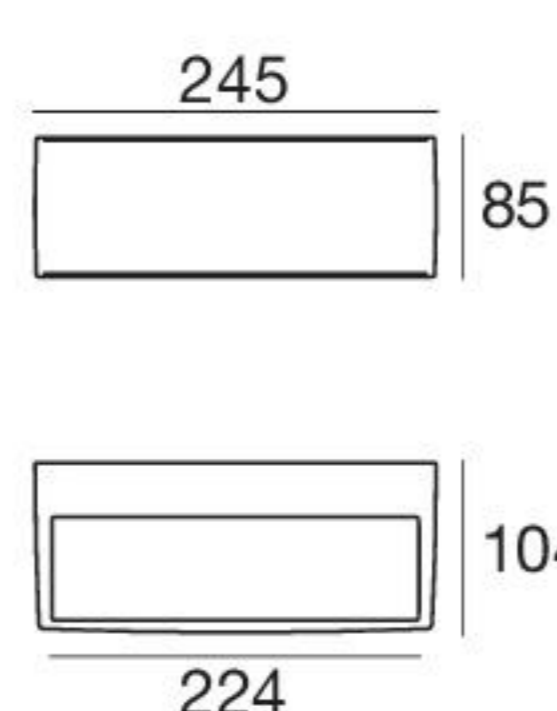

Cicada_LV | Wall light | 180-300 V | powerLED 6 W 630 mA

type

White	CRI 80	97290
Black	CRI 80	97291
Grey	CRI 80	97292

colour

3000 K	624 lm	W
4000 K	666 lm	N
5000 K	759 lm	C

optic

15°	15
30°	30
60°	60
Wall W.	25

Cicada_LV | Wall light | 180-300 V | powerLED 12 W 630 mA

type

White	CRI 80	97293
Black	CRI 80	97294
Grey	CRI 80	97295

colour

3000 K	1248 lm	W
4000 K	1332 lm	N
5000 K	1518 lm	C

optic

15°	15
30°	30
60°	60
Wall W.	25

Cicada_LV | Wall light | 180-300 V | powerLEDs 12 W 630 mA

type

White	CRI 80	97302
Black	CRI 80	97303
Grey	CRI 80	97304

colour

3000 K	1248 lm	W
4000 K	1332 lm	N
5000 K	1518 lm	C

optic

15°	15
30°	30
60°	60
Wall W.	25

Cicada_LV | Wall light | 180-300 V | powerLEDs 24 W 630 mA

type

White	CRI 80	97305
Black	CRI 80	97306
Grey	CRI 80	97307

colour

3000 K	2496 lm	W
4000 K	2664 lm	N
5000 K	3036 lm	C

optic

15°	15
30°	30
60°	60
Wall W.	25