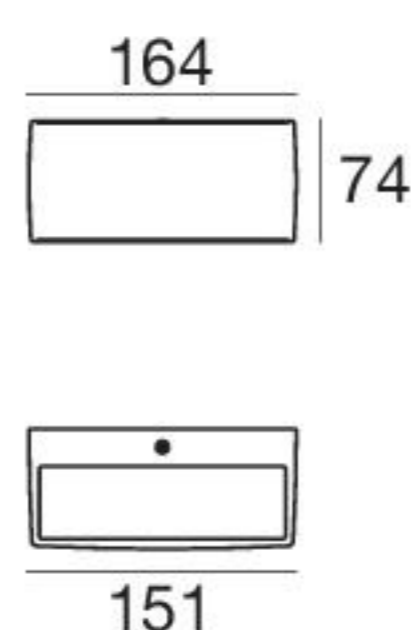

Cicada_LV | Wall light | 180-300 V | powerLED 6 W 630 mA

type

White	CRI 80	97290
Black	CRI 80	97291
Grey	CRI 80	97292

colour

3000 K	624 lm	W
4000 K	666 lm	N
5000 K	759 lm	C

optic

15°	15
30°	30
60°	60
Wall W.	25

Cicada_LV | Wall light | 180-300 V | powerLED 12 W 630 mA

type

White	CRI 80	97293
Black	CRI 80	97294
Grey	CRI 80	97295

colour

3000 K	1248 lm	W
4000 K	1332 lm	N
5000 K	1518 lm	C

optic

15°	15
30°	30
60°	60
Wall W.	25

Cicada_LV | Wall light | 180-300 V | powerLEDs 12 W 630 mA

type

White	CRI 80	97302
Black	CRI 80	97303
Grey	CRI 80	97304

colour

3000 K	1248 lm	W
4000 K	1332 lm	N
5000 K	1518 lm	C

optic

15°	15
30°	30
60°	60
Wall W.	25

Cicada_LV | Wall light | 180-300 V | powerLEDs 24 W 630 mA

type

White	CRI 80	97305
Black	CRI 80	97306
Grey	CRI 80	97307

colour

3000 K	2496 lm	W
4000 K	2664 lm	N
5000 K	3036 lm	C

optic

15°	15
30°	30
60°	60
Wall W.	25