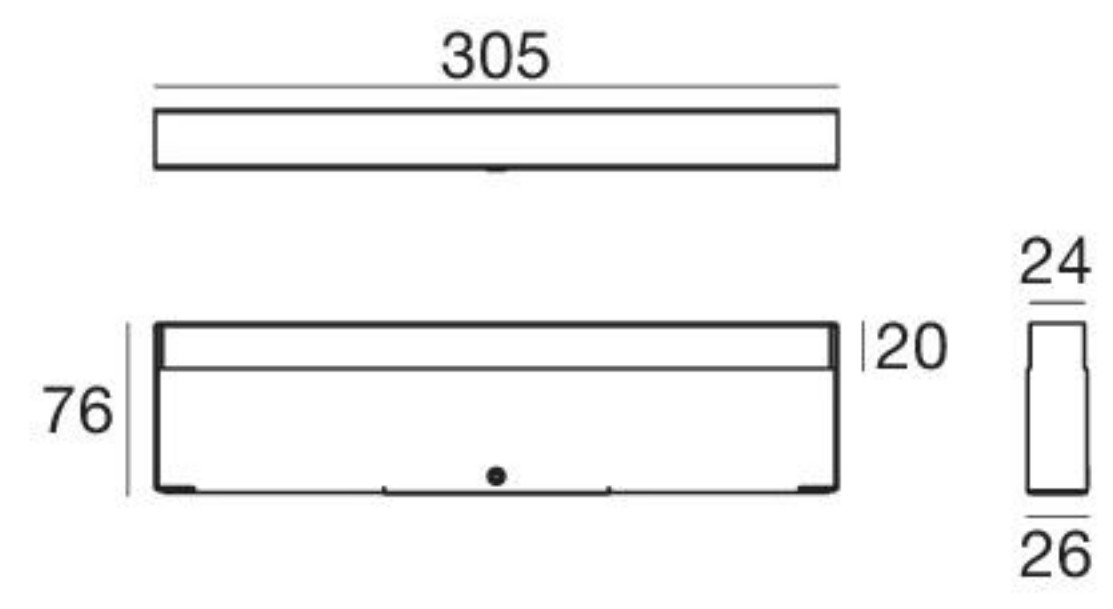

Apptake | Wall light | topLED 6 W 24 V

type

Steel CRI 80 **97787**

colour

3000 K 672 lm **W**
4000 K 714 lm **N**

optic

Diff. **00**