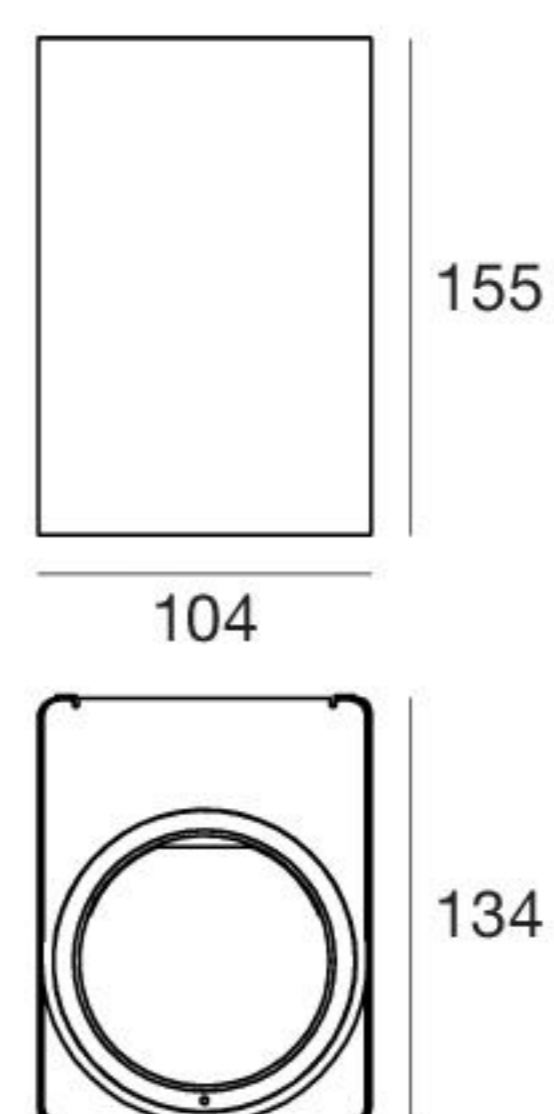

Vedette_QI Single emission | Wall light | 190-250 V | powerLED 2 W 630 mA**type**Steel CRI 80 **95154****colour**

2700 K	195 lm	M
3000 K	208 lm	W
4000 K	222 lm	N

optic

8°	08
15°	15
30°	30
60°	60

**Vedette_QI Single emission** | Wall light | 180-300 V | powerLED 6 W 500 mA**type**Steel CRI 80 **95157****colour**

2700 K	557 lm	M
3000 K	588 lm	W
4000 K	650 lm	N

optic

15°	15
30°	30
60°	60

**Vedette_QI Single emission** | Wall light | 180-300 V | powerLED 13 W 350 mA**type**Steel CRI 80 **95160****colour**

2700 K	1298 lm	M
3000 K	1400 lm	W
4000 K	1497 lm	N

optic

15°	15
30°	30
60°	60