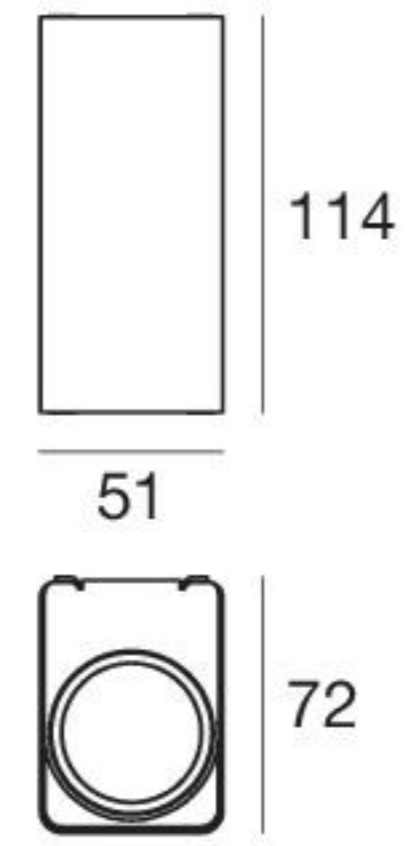

Vedette_QI Single emission | Wall light | 190-250 V | powerLED 2 W 630 mA**type**Steel CRI 80 **95154****colour**

2700 K	195 lm	M
3000 K	208 lm	W
4000 K	222 lm	N

optic

8°	08
15°	15
30°	30
60°	60

**Vedette_QI Single emission** | Wall light | 180-300 V | powerLED 6 W 500 mA**type**Steel CRI 80 **95157****colour**

2700 K	557 lm	M
3000 K	588 lm	W
4000 K	650 lm	N

optic

15°	15
30°	30
60°	60

**Vedette_QI Single emission** | Wall light | 180-300 V | powerLED 13 W 350 mA**type**Steel CRI 80 **95160****colour**

2700 K	1298 lm	M
3000 K	1400 lm	W
4000 K	1497 lm	N

optic

15°	15
30°	30
60°	60