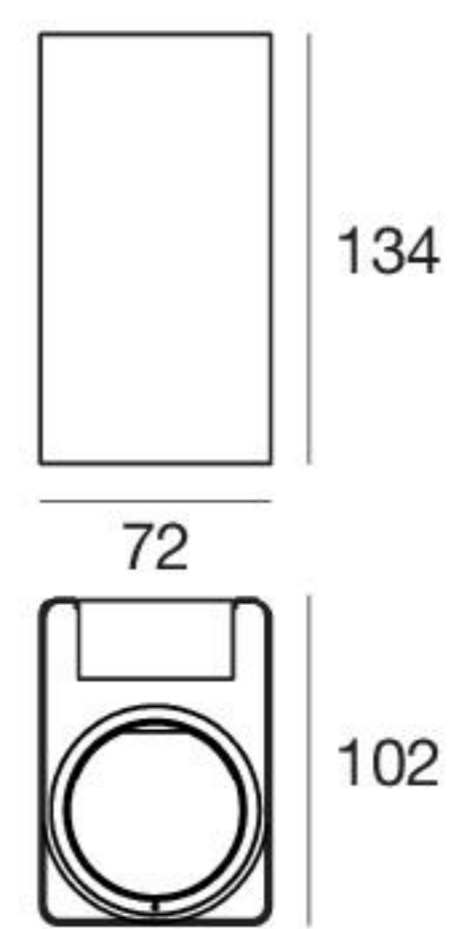

Vedette_QI Single emission | Wall light | 190-250 V | powerLED 2 W 630 mA**type**Steel CRI 80 **95154****colour**

2700 K	195 lm	M
3000 K	208 lm	W
4000 K	222 lm	N

optic

8°	08
15°	15
30°	30
60°	60

**Vedette_QI Single emission** | Wall light | 180-300 V | powerLED 6 W 500 mA**type**Steel CRI 80 **95157****colour**

2700 K	557 lm	M
3000 K	588 lm	W
4000 K	650 lm	N

optic

15°	15
30°	30
60°	60

**Vedette_QI Single emission** | Wall light | 180-300 V | powerLED 13 W 350 mA**type**Steel CRI 80 **95160****colour**

2700 K	1298 lm	M
3000 K	1400 lm	W
4000 K	1497 lm	N

optic

15°	15
30°	30
60°	60