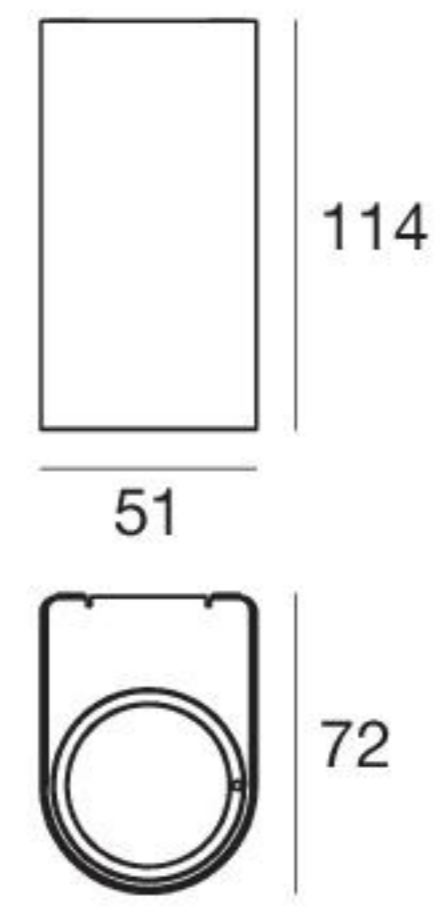

Vedette_RI Double emission | Wall light | 190-250 V | powerLED 4 W 630 mA

**type**Steel CRI 80 **95156****colour**

2700 K	390 lm	M
3000 K	416 lm	W
4000 K	444 lm	N

optic

8°	08
15°	15
30°	30
60°	60

Vedette_RI Double emission | Wall light | 190-250 V | powerLED 4 W 220 mA

**type**Steel CRI 80 **95159****colour**

2700 K	426 lm	M
3000 K	500 lm	W
4000 K	500 lm	N

optic

15°	15
30°	30
60°	60

Vedette_RI Double emission | Wall light | 190-250 V | powerLED 10 W 110 mA

**type**Steel CRI 80 **95864****colour**

2700 K	878 lm	M
3000 K	940 lm	W
4000 K	1004 lm	N

optic

15°	15
30°	30
60°	60