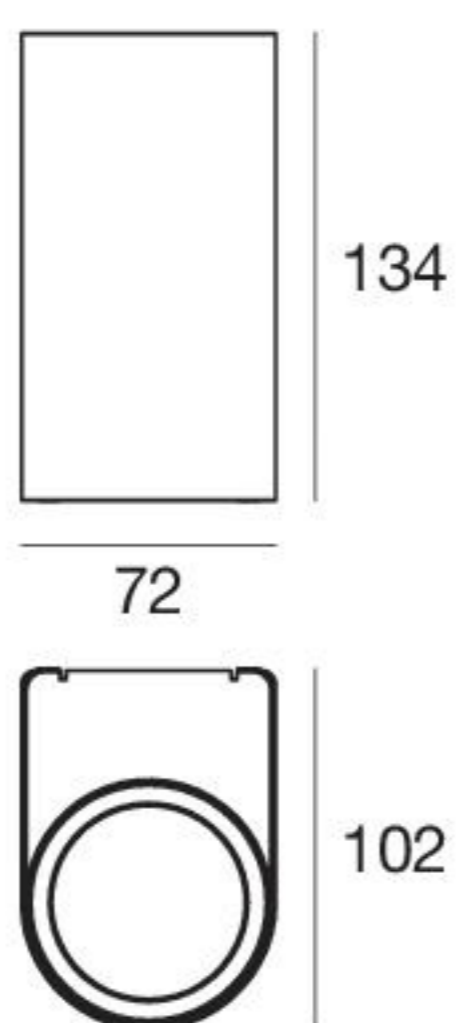

Vedette_RI Double emission | Wall light | 190-250 V | powerLED 4 W 630 mA

**type**Steel CRI 80 **95156****colour**

2700 K	390 lm	M
3000 K	416 lm	W
4000 K	444 lm	N

optic

8°	08
15°	15
30°	30
60°	60

Vedette_RI Double emission | Wall light | 190-250 V | powerLED 4 W 220 mA

**type**Steel CRI 80 **95159****colour**

2700 K	426 lm	M
3000 K	500 lm	W
4000 K	500 lm	N

optic

15°	15
30°	30
60°	60

Vedette_RI Double emission | Wall light | 190-250 V | powerLED 10 W 110 mA

**type**Steel CRI 80 **95864****colour**

2700 K	878 lm	M
3000 K	940 lm	W
4000 K	1004 lm	N

optic

15°	15
30°	30
60°	60