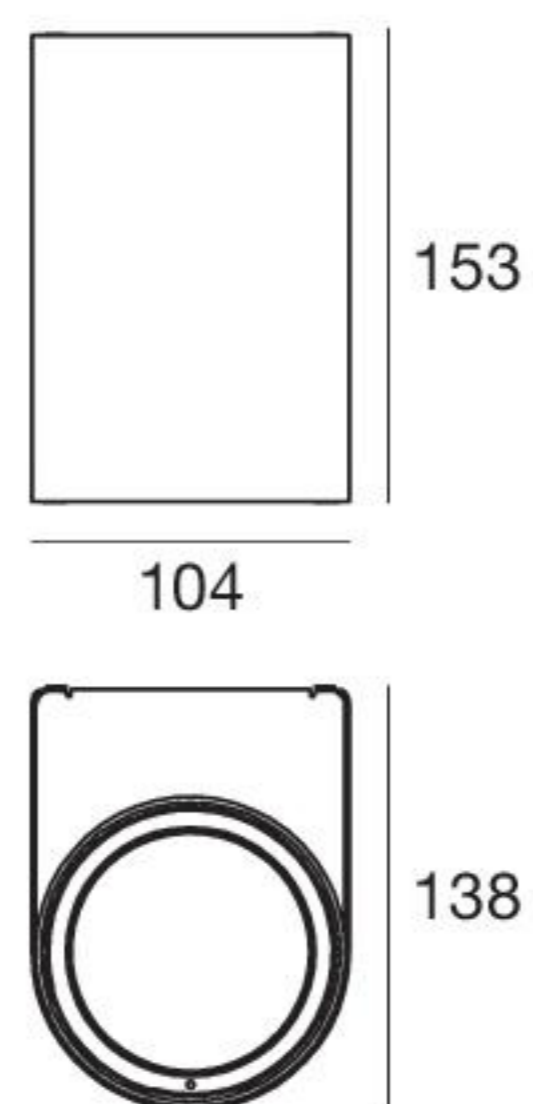

Vedette_RI Double emission | Wall light | 190-250 V | powerLED 4 W 630 mA

**type**Steel CRI 80 **95156****colour**

2700 K	390 lm	M
3000 K	416 lm	W
4000 K	444 lm	N

optic

8°	08
15°	15
30°	30
60°	60

Vedette_RI Double emission | Wall light | 190-250 V | powerLED 4 W 220 mA

**type**Steel CRI 80 **95159****colour**

2700 K	426 lm	M
3000 K	500 lm	W
4000 K	500 lm	N

optic

15°	15
30°	30
60°	60

Vedette_RI Double emission | Wall light | 190-250 V | powerLED 10 W 110 mA

**type**Steel CRI 80 **95864****colour**

2700 K	878 lm	M
3000 K	940 lm	W
4000 K	1004 lm	N

optic

15°	15
30°	30
60°	60