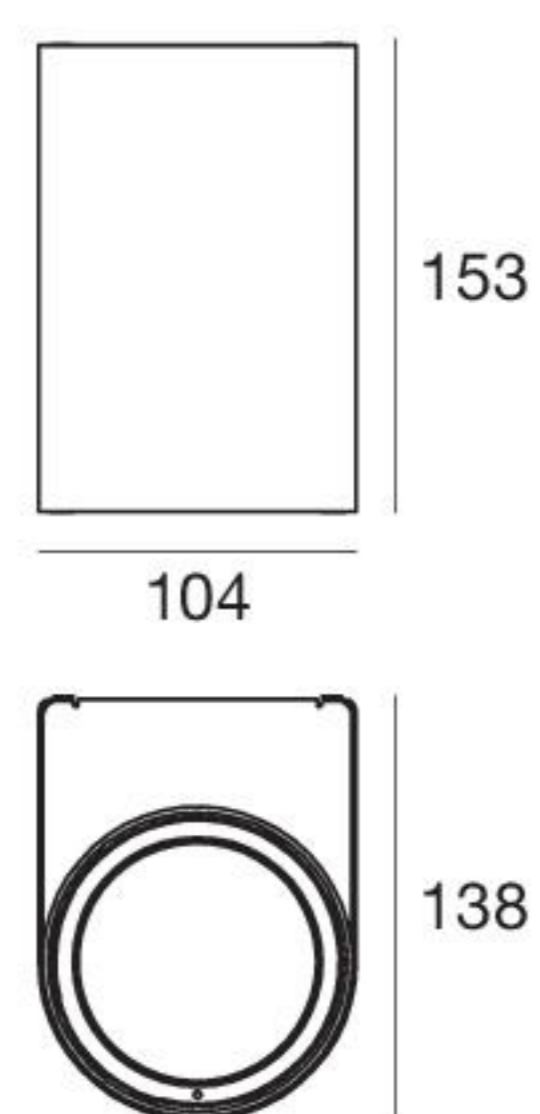

Vedette_RI Single emission | Wall light | 190-250 V | powerLED 2 W 630 mA

type

Steel	CRI 80	95155
-------	--------	--------------

colour

2700 K	195 lm	M
3000 K	208 lm	W
4000 K	222 lm	N

optic

8°	08
15°	15
30°	30
60°	60

Vedette_RI Single emission | Wall light | 180-300 V | powerLED 6 W 500 mA

type

Steel	CRI 80	95158
-------	--------	--------------

colour

2700 K	557 lm	M
3000 K	588 lm	W
4000 K	650 lm	N

optic

15°	15
30°	30
60°	60

Vedette_RI Single emission | Wall light | 180-300 V | powerLED 13 W 350 mA

type

Steel	CRI 80	95162
-------	--------	--------------

colour

2700 K	1298 lm	M
3000 K	1400 lm	W
4000 K	1497 lm	N

optic

15°	15
30°	30
60°	60