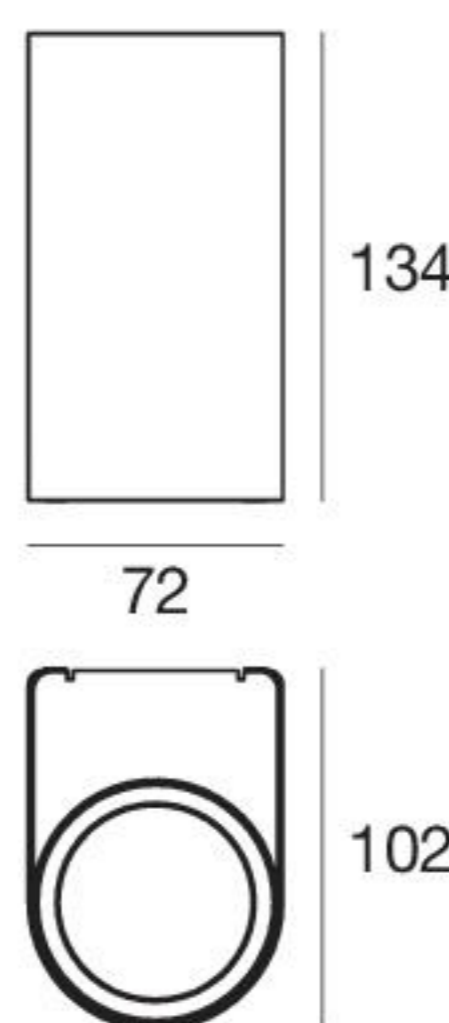

Vedette_RI Single emission | Wall light | 190-250 V | powerLED 2 W 630 mA

type

Steel	CRI 80	95155
-------	--------	--------------

colour

2700 K	195 lm	M
3000 K	208 lm	W
4000 K	222 lm	N

optic

8°	08
15°	15
30°	30
60°	60

Vedette_RI Single emission | Wall light | 180-300 V | powerLED 6 W 500 mA

type

Steel	CRI 80	95158
-------	--------	--------------

colour

2700 K	557 lm	M
3000 K	588 lm	W
4000 K	650 lm	N

optic

15°	15
30°	30
60°	60

Vedette_RI Single emission | Wall light | 180-300 V | powerLED 13 W 350 mA

type

Steel	CRI 80	95162
-------	--------	--------------

colour

2700 K	1298 lm	M
3000 K	1400 lm	W
4000 K	1497 lm	N

optic

15°	15
30°	30
60°	60