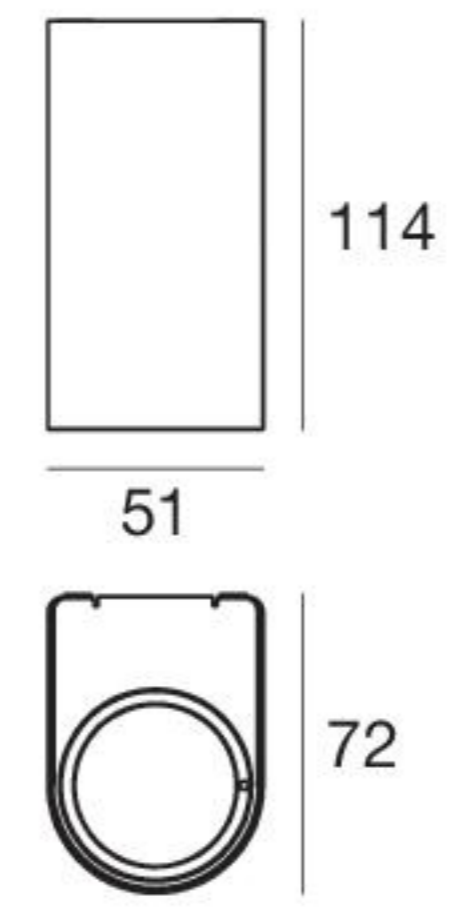

Vedette_RI Single emission | Wall light | 190-250 V | powerLED 2 W 630 mA

type

Steel	CRI 80	95155
-------	--------	--------------

colour

2700 K	195 lm	M
3000 K	208 lm	W
4000 K	222 lm	N

optic

8°	08
15°	15
30°	30
60°	60

Vedette_RI Single emission | Wall light | 180-300 V | powerLED 6 W 500 mA

type

Steel	CRI 80	95158
-------	--------	--------------

colour

2700 K	557 lm	M
3000 K	588 lm	W
4000 K	650 lm	N

optic

15°	15
30°	30
60°	60

Vedette_RI Single emission | Wall light | 180-300 V | powerLED 13 W 350 mA

type

Steel	CRI 80	95162
-------	--------	--------------

colour

2700 K	1298 lm	M
3000 K	1400 lm	W
4000 K	1497 lm	N

optic

15°	15
30°	30
60°	60