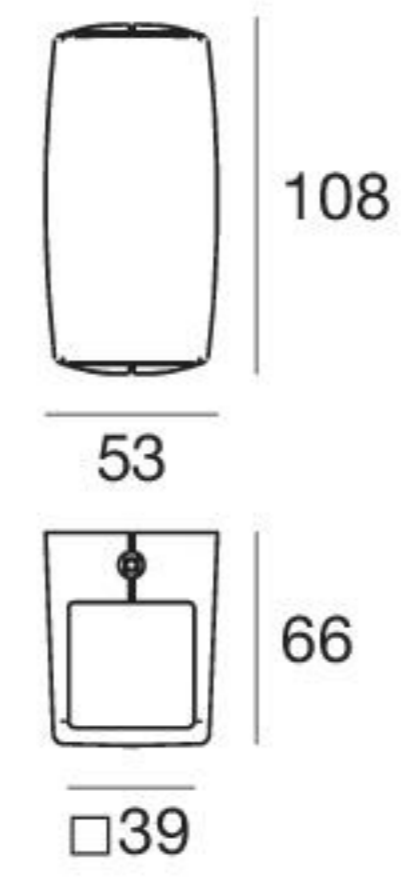

**Vedette\_Q** | Wall light | 190-250 V | powerLED 2 W 350 mA**type**

White	CRI 80	<b>96106</b>
Black	CRI 80	<b>96107</b>
Grey	CRI 80	<b>96108</b>
Cor-Ten	CRI 80	<b>96109</b>

**colour**

2700 K	242 lm	<b>M</b>
3000 K	260 lm	<b>W</b>
4000 K	276 lm	<b>N</b>

**optic**

8°	<b>08</b>
15°	<b>15</b>
30°	<b>30</b>
60°	<b>60</b>
Diff.	<b>00</b>

**Vedette\_Q Double emission** | Wall light | 180-300 V | powerLED 8 W 350 mA**type**

White	CRI 80	<b>96114</b>
Black	CRI 80	<b>96115</b>
Grey	CRI 80	<b>96116</b>
Cor-Ten	CRI 80	<b>96117</b>

**colour**

2700 K	840 lm	<b>M</b>
3000 K	886 lm	<b>W</b>
4000 K	980 lm	<b>N</b>

**optic**

15°	<b>15</b>
30°	<b>30</b>
60°	<b>60</b>
Diff.	<b>00</b>

**Vedette\_Q Double emission** | Wall light | 180-300 V | powerLED 26 W 350 mA**type**

White	CRI 80	<b>96122</b>
Black	CRI 80	<b>96123</b>
Grey	CRI 80	<b>96124</b>
Cor-Ten	CRI 80	<b>96125</b>

**colour**

2700 K	2596 lm	<b>M</b>
3000 K	2800 lm	<b>W</b>
4000 K	2994 lm	<b>N</b>

**optic**

15°	<b>15</b>
30°	<b>30</b>
60°	<b>60</b>
Diff.	<b>00</b>