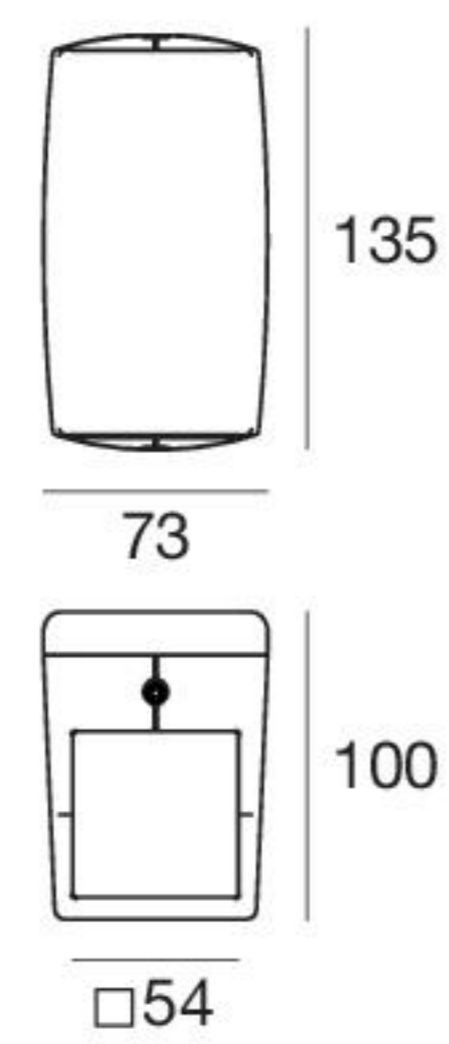

**Vedette\_Q** | Wall light | 190-250 V | powerLED 2 W 350 mA**type**

White	CRI 80	<b>96106</b>
Black	CRI 80	<b>96107</b>
Grey	CRI 80	<b>96108</b>
Cor-Ten	CRI 80	<b>96109</b>

**colour**

2700 K	242 lm	<b>M</b>
3000 K	260 lm	<b>W</b>
4000 K	276 lm	<b>N</b>

**optic**

8°	<b>08</b>
15°	<b>15</b>
30°	<b>30</b>
60°	<b>60</b>
Diff.	<b>00</b>

**Vedette\_Q Double emission** | Wall light | 180-300 V | powerLED 8 W 350 mA**type**

White	CRI 80	<b>96114</b>
Black	CRI 80	<b>96115</b>
Grey	CRI 80	<b>96116</b>
Cor-Ten	CRI 80	<b>96117</b>

**colour**

2700 K	840 lm	<b>M</b>
3000 K	886 lm	<b>W</b>
4000 K	980 lm	<b>N</b>

**optic**

15°	<b>15</b>
30°	<b>30</b>
60°	<b>60</b>
Diff.	<b>00</b>

**Vedette\_Q Double emission** | Wall light | 180-300 V | powerLED 26 W 350 mA**type**

White	CRI 80	<b>96122</b>
Black	CRI 80	<b>96123</b>
Grey	CRI 80	<b>96124</b>
Cor-Ten	CRI 80	<b>96125</b>

**colour**

2700 K	2596 lm	<b>M</b>
3000 K	2800 lm	<b>W</b>
4000 K	2994 lm	<b>N</b>

**optic**

15°	<b>15</b>
30°	<b>30</b>
60°	<b>60</b>
Diff.	<b>00</b>