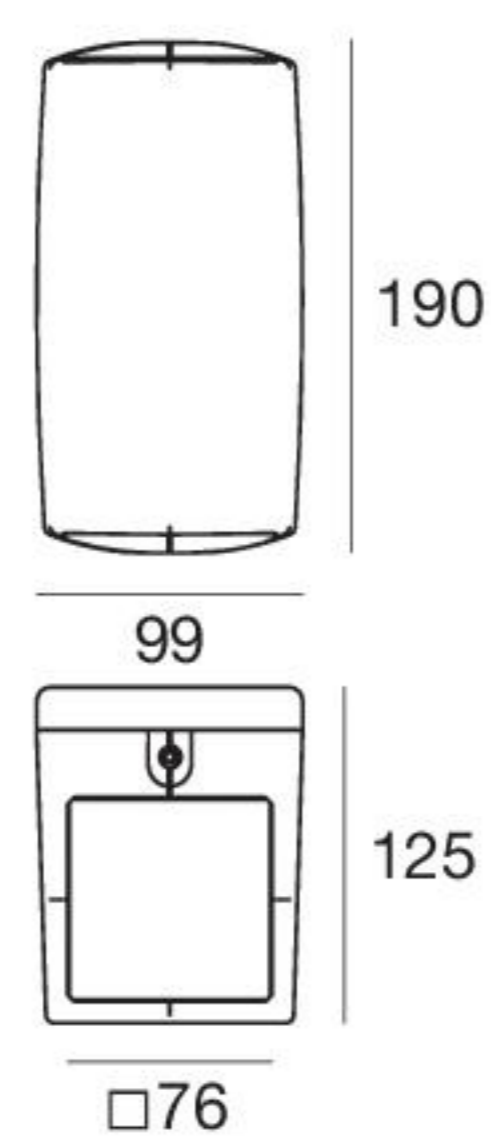

**Vedette\_Q** | Wall light | 190-250 V | powerLED 2 W 350 mA**type**

White	CRI 80	<b>96106</b>
Black	CRI 80	<b>96107</b>
Grey	CRI 80	<b>96108</b>
Cor-Ten	CRI 80	<b>96109</b>

**colour**

2700 K	242 lm	<b>M</b>
3000 K	260 lm	<b>W</b>
4000 K	276 lm	<b>N</b>

**optic**

8°	<b>08</b>
15°	<b>15</b>
30°	<b>30</b>
60°	<b>60</b>
Diff.	<b>00</b>

**Vedette\_Q Double emission** | Wall light | 180-300 V | powerLED 8 W 350 mA**type**

White	CRI 80	<b>96114</b>
Black	CRI 80	<b>96115</b>
Grey	CRI 80	<b>96116</b>
Cor-Ten	CRI 80	<b>96117</b>

**colour**

2700 K	840 lm	<b>M</b>
3000 K	886 lm	<b>W</b>
4000 K	980 lm	<b>N</b>

**optic**

15°	<b>15</b>
30°	<b>30</b>
60°	<b>60</b>
Diff.	<b>00</b>

**Vedette\_Q Double emission** | Wall light | 180-300 V | powerLED 26 W 350 mA**type**

White	CRI 80	<b>96122</b>
Black	CRI 80	<b>96123</b>
Grey	CRI 80	<b>96124</b>
Cor-Ten	CRI 80	<b>96125</b>

**colour**

2700 K	2596 lm	<b>M</b>
3000 K	2800 lm	<b>W</b>
4000 K	2994 lm	<b>N</b>

**optic**

15°	<b>15</b>
30°	<b>30</b>
60°	<b>60</b>
Diff.	<b>00</b>