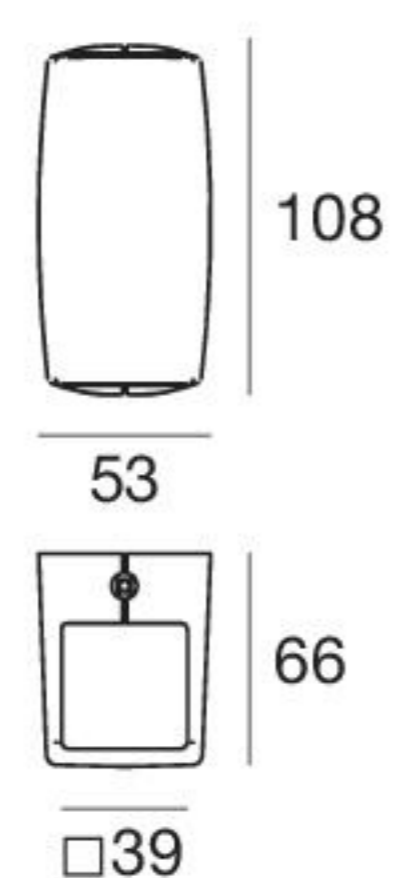

Vedette_Q Single emission | Wall light | 190-250 V | powerLED 2 W 630 mA

type

White	CRI 80	96102
Black	CRI 80	96103
Grey	CRI 80	96104
Cor-Ten	CRI 80	96105

colour

2700 K	195 lm	M
3000 K	208 lm	W
4000 K	222 lm	N

optic

8°	08
15°	15
30°	30
60°	60
Diff.	00

Vedette_Q Single emission | Wall light | 180-300 V | powerLED 8 W 630 mA

type

White	CRI 80	96110
Black	CRI 80	96111
Grey	CRI 80	96112
Cor-Ten	CRI 80	96113

colour

2700 K	639 lm	M
3000 K	674 lm	W
4000 K	745 lm	N

optic

15°	15
30°	30
60°	60
Diff.	00

Vedette_Q Single emission | Wall light | 180-300 V | powerLED 15 W 400 mA

type

White	CRI 80	96118
Black	CRI 80	96119
Grey	CRI 80	96120
Cor-Ten	CRI 80	96121

colour

2700 K	1446 lm	M
3000 K	1560 lm	W
4000 K	1670 lm	N

optic

15°	15
30°	30
60°	60
Diff.	00