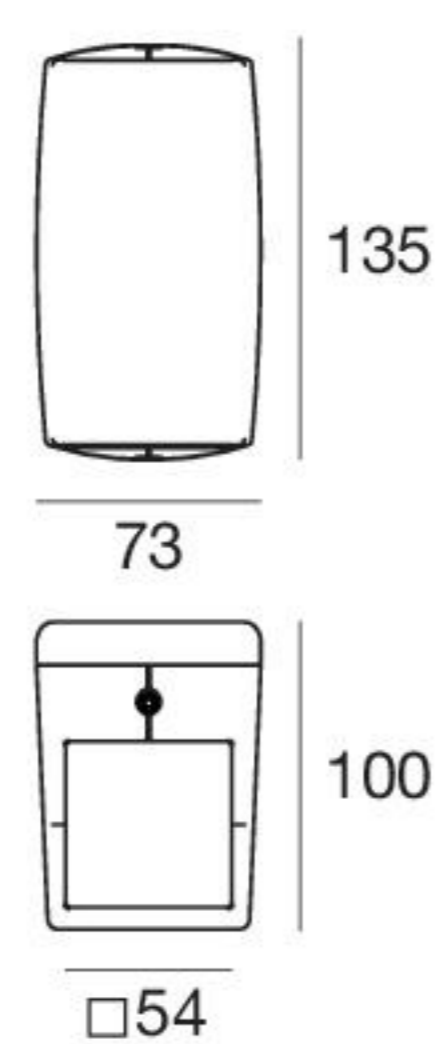

Vedette_Q Single emission | Wall light | 190-250 V | powerLED 2 W 630 mA

type

White	CRI 80	96102
Black	CRI 80	96103
Grey	CRI 80	96104
Cor-Ten	CRI 80	96105

colour

2700 K	195 lm	M
3000 K	208 lm	W
4000 K	222 lm	N

optic

8°	08
15°	15
30°	30
60°	60
Diff.	00

Vedette_Q Single emission | Wall light | 180-300 V | powerLED 8 W 630 mA

type

White	CRI 80	96110
Black	CRI 80	96111
Grey	CRI 80	96112
Cor-Ten	CRI 80	96113

colour

2700 K	639 lm	M
3000 K	674 lm	W
4000 K	745 lm	N

optic

15°	15
30°	30
60°	60
Diff.	00

Vedette_Q Single emission | Wall light | 180-300 V | powerLED 15 W 400 mA

type

White	CRI 80	96118
Black	CRI 80	96119
Grey	CRI 80	96120
Cor-Ten	CRI 80	96121

colour

2700 K	1446 lm	M
3000 K	1560 lm	W
4000 K	1670 lm	N

optic

15°	15
30°	30
60°	60
Diff.	00