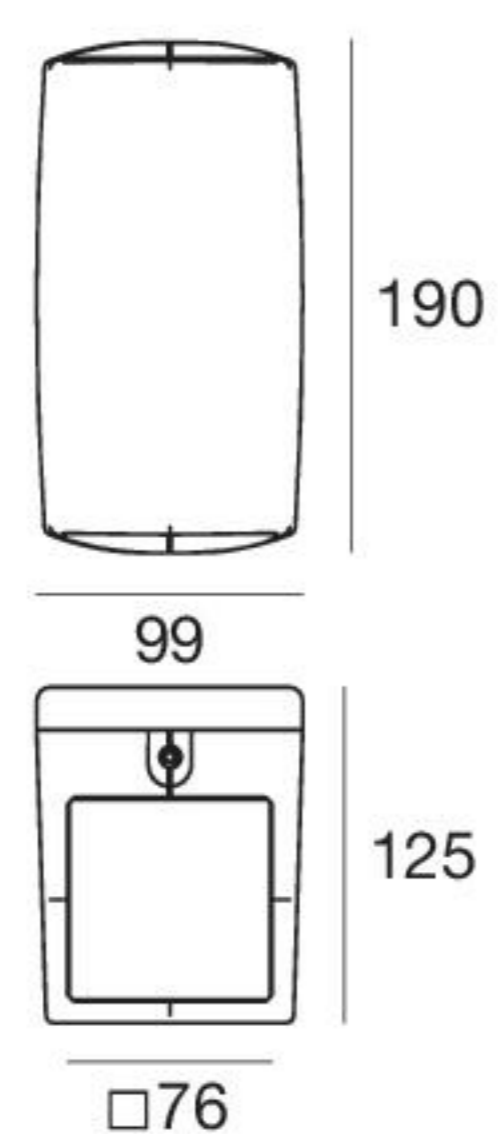

Vedette_Q Single emission | Wall light | 190-250 V | powerLED 2 W 630 mA

type

White	CRI 80	96102
Black	CRI 80	96103
Grey	CRI 80	96104
Cor-Ten	CRI 80	96105

colour

2700 K	195 lm	M
3000 K	208 lm	W
4000 K	222 lm	N

optic

8°	08
15°	15
30°	30
60°	60
Diff.	00

Vedette_Q Single emission | Wall light | 180-300 V | powerLED 8 W 630 mA

type

White	CRI 80	96110
Black	CRI 80	96111
Grey	CRI 80	96112
Cor-Ten	CRI 80	96113

colour

2700 K	639 lm	M
3000 K	674 lm	W
4000 K	745 lm	N

optic

15°	15
30°	30
60°	60
Diff.	00

Vedette_Q Single emission | Wall light | 180-300 V | powerLED 15 W 400 mA

type

White	CRI 80	96118
Black	CRI 80	96119
Grey	CRI 80	96120
Cor-Ten	CRI 80	96121

colour

2700 K	1446 lm	M
3000 K	1560 lm	W
4000 K	1670 lm	N

optic

15°	15
30°	30
60°	60
Diff.	00