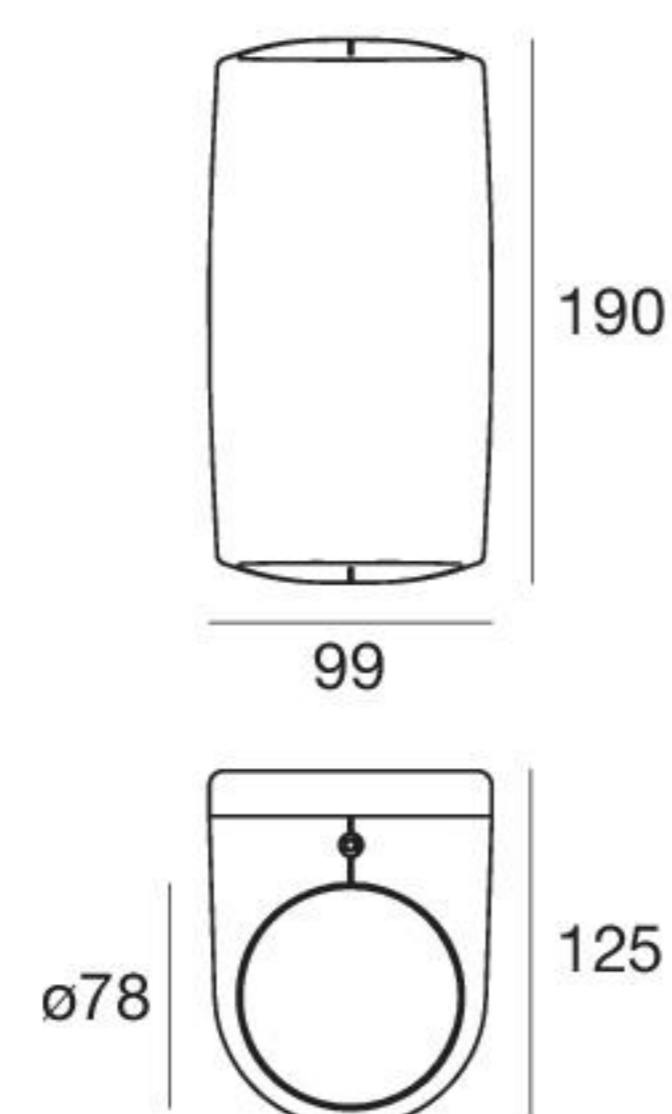

Vedette_R Double emission | Wall light | 190-250 V | powerLED 2 W 350 mA**type**

White	CRI 80	96130
Black	CRI 80	96131
Grey	CRI 80	96132
Cor-Ten	CRI 80	96133

colour

2700 K	242 lm	M
3000 K	260 lm	W
4000 K	276 lm	N

optic

8°	08
15°	15
30°	30
60°	60
Diff.	00

**Vedette_R Double emission** | Wall light | 180-300 V | powerLED 8 W 350 mA**type**

White	CRI 80	96138
Black	CRI 80	96139
Grey	CRI 80	96140
Cor-Ten	CRI 80	96141

colour

2700 K	840 lm	M
3000 K	886 lm	W
4000 K	980 lm	N

optic

15°	15
30°	30
60°	60
Diff.	00

**Vedette_R Double emission** | Wall light | 180-300 V | powerLED 26 W 350 mA**type**

White	CRI 80	96146
Black	CRI 80	96147
Grey	CRI 80	96148
Cor-Ten	CRI 80	96149

colour

2700 K	2596 lm	M
3000 K	2800 lm	W
4000 K	2994 lm	N

optic

15°	15
30°	30
60°	60
Diff.	00