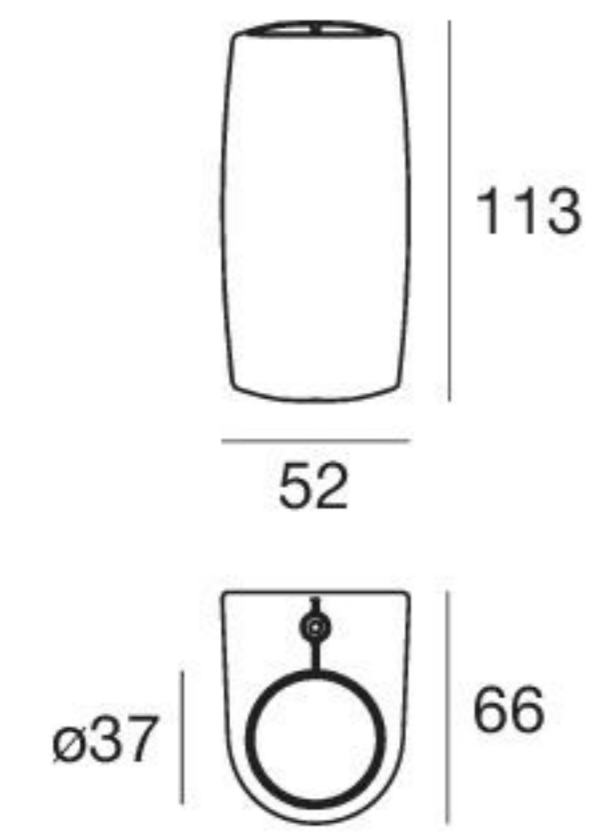

Vedette_R Double emission | Wall light | 190-250 V | powerLED 2 W 350 mA**type**

White	CRI 80	96130
Black	CRI 80	96131
Grey	CRI 80	96132
Cor-Ten	CRI 80	96133

colour

2700 K	242 lm	M
3000 K	260 lm	W
4000 K	276 lm	N

optic

8°	08
15°	15
30°	30
60°	60
Diff.	00

**Vedette_R Double emission** | Wall light | 180-300 V | powerLED 8 W 350 mA**type**

White	CRI 80	96138
Black	CRI 80	96139
Grey	CRI 80	96140
Cor-Ten	CRI 80	96141

colour

2700 K	840 lm	M
3000 K	886 lm	W
4000 K	980 lm	N

optic

15°	15
30°	30
60°	60
Diff.	00

**Vedette_R Double emission** | Wall light | 180-300 V | powerLED 26 W 350 mA**type**

White	CRI 80	96146
Black	CRI 80	96147
Grey	CRI 80	96148
Cor-Ten	CRI 80	96149

colour

2700 K	2596 lm	M
3000 K	2800 lm	W
4000 K	2994 lm	N

optic

15°	15
30°	30
60°	60
Diff.	00