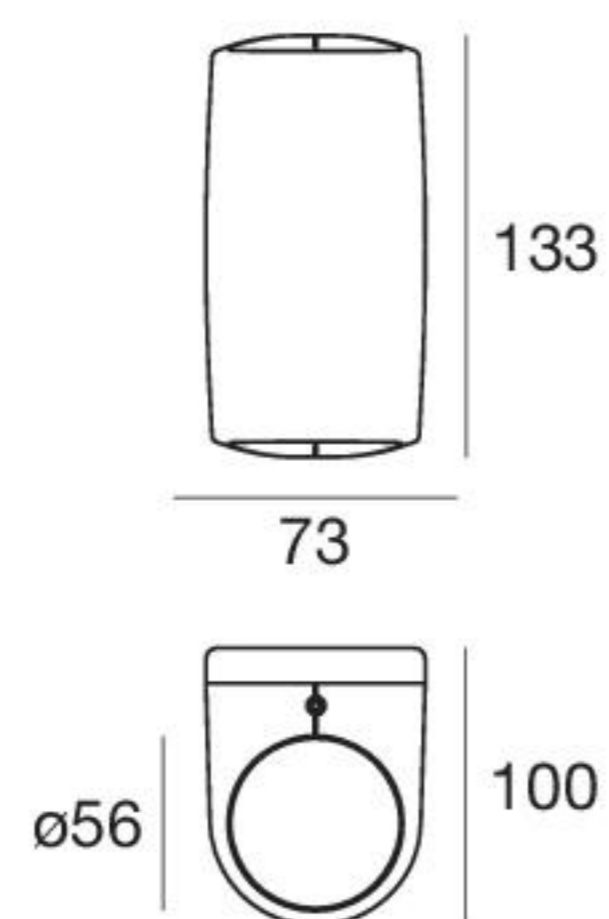

Vedette_R Double emission | Wall light | 190-250 V | powerLED 2 W 350 mA**type**

White	CRI 80	96130
Black	CRI 80	96131
Grey	CRI 80	96132
Cor-Ten	CRI 80	96133

colour

2700 K	242 lm	M
3000 K	260 lm	W
4000 K	276 lm	N

optic

8°	08
15°	15
30°	30
60°	60
Diff.	00

**Vedette_R Double emission** | Wall light | 180-300 V | powerLED 8 W 350 mA**type**

White	CRI 80	96138
Black	CRI 80	96139
Grey	CRI 80	96140
Cor-Ten	CRI 80	96141

colour

2700 K	840 lm	M
3000 K	886 lm	W
4000 K	980 lm	N

optic

15°	15
30°	30
60°	60
Diff.	00

**Vedette_R Double emission** | Wall light | 180-300 V | powerLED 26 W 350 mA**type**

White	CRI 80	96146
Black	CRI 80	96147
Grey	CRI 80	96148
Cor-Ten	CRI 80	96149

colour

2700 K	2596 lm	M
3000 K	2800 lm	W
4000 K	2994 lm	N

optic

15°	15
30°	30
60°	60
Diff.	00