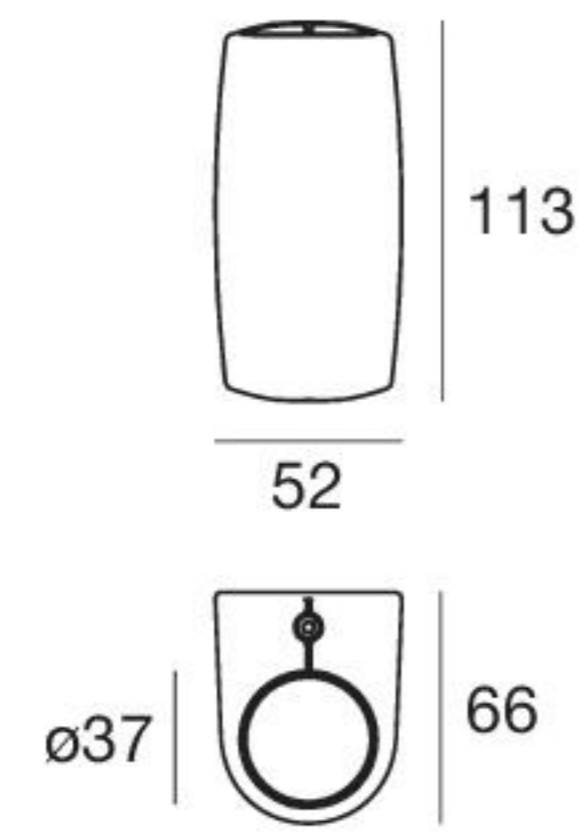

**Vedette\_R Single emission** | Wall light | 190-250 V | powerLED 2 W 630 mA**type**

White	CRI 80	<b>96126</b>
Black	CRI 80	<b>96127</b>
Grey	CRI 80	<b>96128</b>
Cor-Ten	CRI 80	<b>96129</b>

**colour**

2700 K	195 lm	<b>M</b>
3000 K	208 lm	<b>W</b>
4000 K	222 lm	<b>N</b>

**optic**

8°	<b>08</b>
15°	<b>15</b>
30°	<b>30</b>
60°	<b>60</b>
Diff.	<b>00</b>

**Vedette\_R Single emission** | Wall light | 180-300 V | powerLED 8 W 630 mA**type**

White	CRI 80	<b>96134</b>
Black	CRI 80	<b>96135</b>
Grey	CRI 80	<b>96136</b>
Cor-Ten	CRI 80	<b>96137</b>

**colour**

2700 K	639 lm	<b>M</b>
3000 K	674 lm	<b>W</b>
4000 K	745 lm	<b>N</b>

**optic**

15°	<b>15</b>
30°	<b>30</b>
60°	<b>60</b>
Diff.	<b>00</b>

**Vedette\_R Single emission** | Wall light | 180-300 V | powerLED 15 W 400 mA**type**

White	CRI 80	<b>96142</b>
Black	CRI 80	<b>96143</b>
Grey	CRI 80	<b>96144</b>
Cor-Ten	CRI 80	<b>96145</b>

**colour**

2700 K	1446 lm	<b>M</b>
3000 K	1560 lm	<b>W</b>
4000 K	1670 lm	<b>N</b>

**optic**

15°	<b>15</b>
30°	<b>30</b>
60°	<b>60</b>
Diff.	<b>00</b>