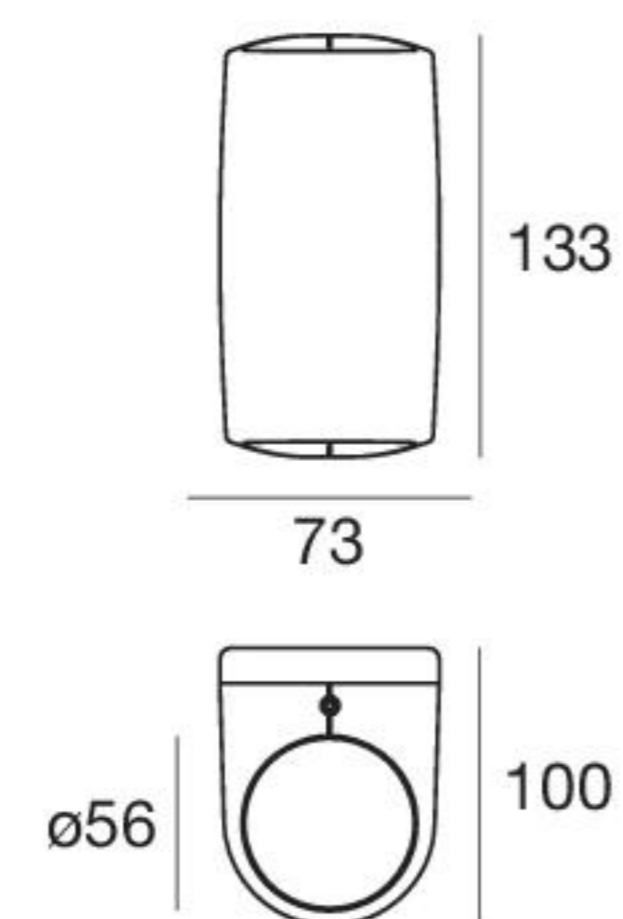

**Vedette\_R Single emission** | Wall light | 190-250 V | powerLED 2 W 630 mA**type**

White	CRI 80	<b>96126</b>
Black	CRI 80	<b>96127</b>
Grey	CRI 80	<b>96128</b>
Cor-Ten	CRI 80	<b>96129</b>

**colour**

2700 K	195 lm	<b>M</b>
3000 K	208 lm	<b>W</b>
4000 K	222 lm	<b>N</b>

**optic**

8°	<b>08</b>
15°	<b>15</b>
30°	<b>30</b>
60°	<b>60</b>
Diff.	<b>00</b>

**Vedette\_R Single emission** | Wall light | 180-300 V | powerLED 8 W 630 mA**type**

White	CRI 80	<b>96134</b>
Black	CRI 80	<b>96135</b>
Grey	CRI 80	<b>96136</b>
Cor-Ten	CRI 80	<b>96137</b>

**colour**

2700 K	639 lm	<b>M</b>
3000 K	674 lm	<b>W</b>
4000 K	745 lm	<b>N</b>

**optic**

15°	<b>15</b>
30°	<b>30</b>
60°	<b>60</b>
Diff.	<b>00</b>

**Vedette\_R Single emission** | Wall light | 180-300 V | powerLED 15 W 400 mA**type**

White	CRI 80	<b>96142</b>
Black	CRI 80	<b>96143</b>
Grey	CRI 80	<b>96144</b>
Cor-Ten	CRI 80	<b>96145</b>

**colour**

2700 K	1446 lm	<b>M</b>
3000 K	1560 lm	<b>W</b>
4000 K	1670 lm	<b>N</b>

**optic**

15°	<b>15</b>
30°	<b>30</b>
60°	<b>60</b>
Diff.	<b>00</b>