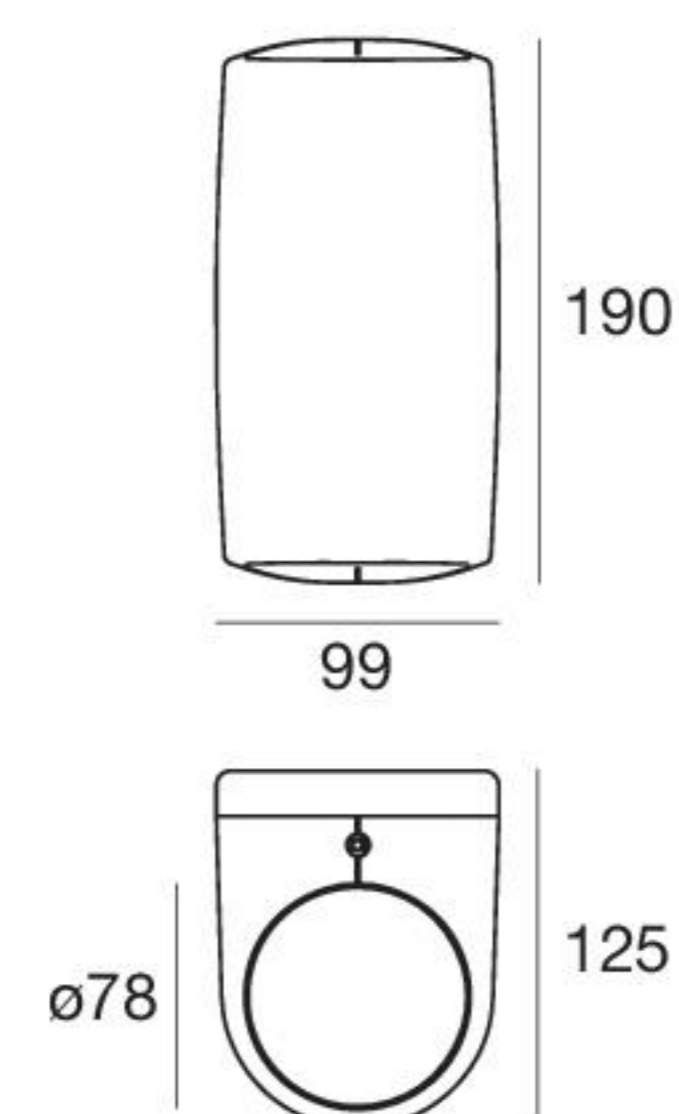

**Vedette\_R Single emission** | Wall light | 190-250 V | powerLED 2 W 630 mA**type**

White	CRI 80	<b>96126</b>
Black	CRI 80	<b>96127</b>
Grey	CRI 80	<b>96128</b>
Cor-Ten	CRI 80	<b>96129</b>

**colour**

2700 K	195 lm	<b>M</b>
3000 K	208 lm	<b>W</b>
4000 K	222 lm	<b>N</b>

**optic**

8°	<b>08</b>
15°	<b>15</b>
30°	<b>30</b>
60°	<b>60</b>
Diff.	<b>00</b>

**Vedette\_R Single emission** | Wall light | 180-300 V | powerLED 8 W 630 mA**type**

White	CRI 80	<b>96134</b>
Black	CRI 80	<b>96135</b>
Grey	CRI 80	<b>96136</b>
Cor-Ten	CRI 80	<b>96137</b>

**colour**

2700 K	639 lm	<b>M</b>
3000 K	674 lm	<b>W</b>
4000 K	745 lm	<b>N</b>

**optic**

15°	<b>15</b>
30°	<b>30</b>
60°	<b>60</b>
Diff.	<b>00</b>

**Vedette\_R Single emission** | Wall light | 180-300 V | powerLED 15 W 400 mA**type**

White	CRI 80	<b>96142</b>
Black	CRI 80	<b>96143</b>
Grey	CRI 80	<b>96144</b>
Cor-Ten	CRI 80	<b>96145</b>

**colour**

2700 K	1446 lm	<b>M</b>
3000 K	1560 lm	<b>W</b>
4000 K	1670 lm	<b>N</b>

**optic**

15°	<b>15</b>
30°	<b>30</b>
60°	<b>60</b>
Diff.	<b>00</b>