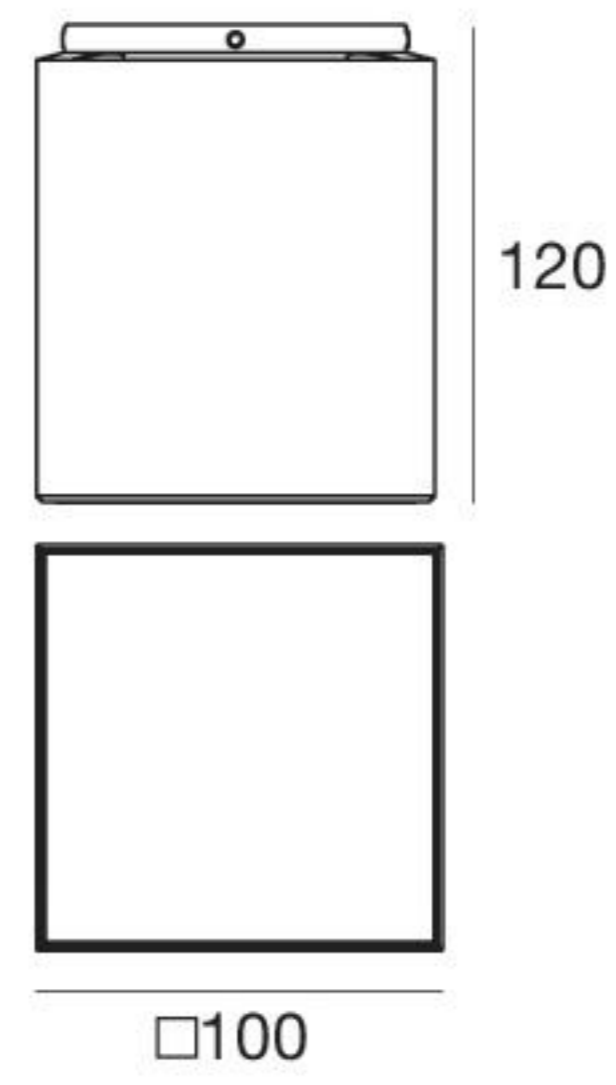

Portik_Q | Ceiling luminaires | 180-300 V | powerLED 13 W 350 mA

type

White	CRI 80	96071
Black	CRI 80	96072
Grey	CRI 80	96073

colour

2700 K	1298 lm	M
3000 K	1400 lm	W
4000 K	1497 lm	N

optic

15°	15
30°	30
60°	60