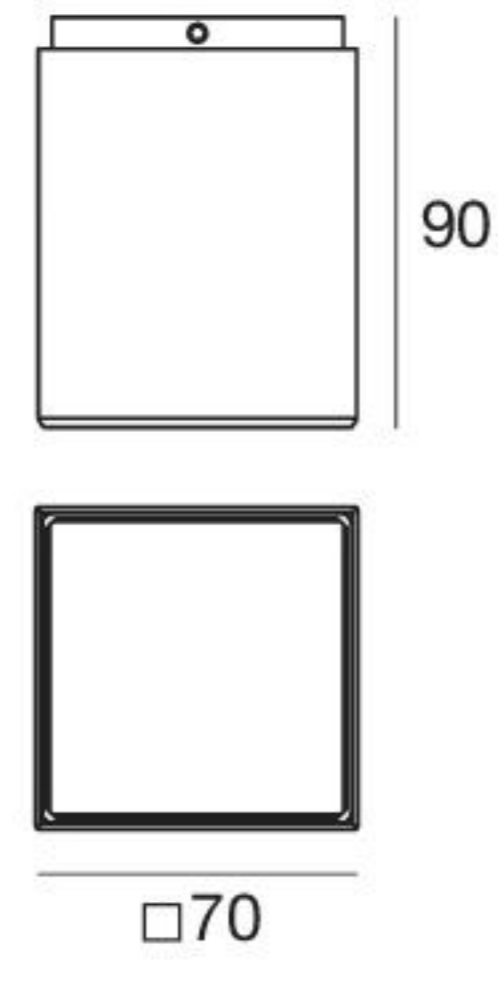

Portik_Q | Ceiling luminaires | 190-250 V | powerLED 4 W 350 mA**type**

White	CRI 80	96077
Black	CRI 80	96078
Grey	CRI 80	96079

colour

2700 K	420 lm	M
3000 K	443 lm	W
4000 K	490 lm	N

optic

15°	15
30°	30
60°	60