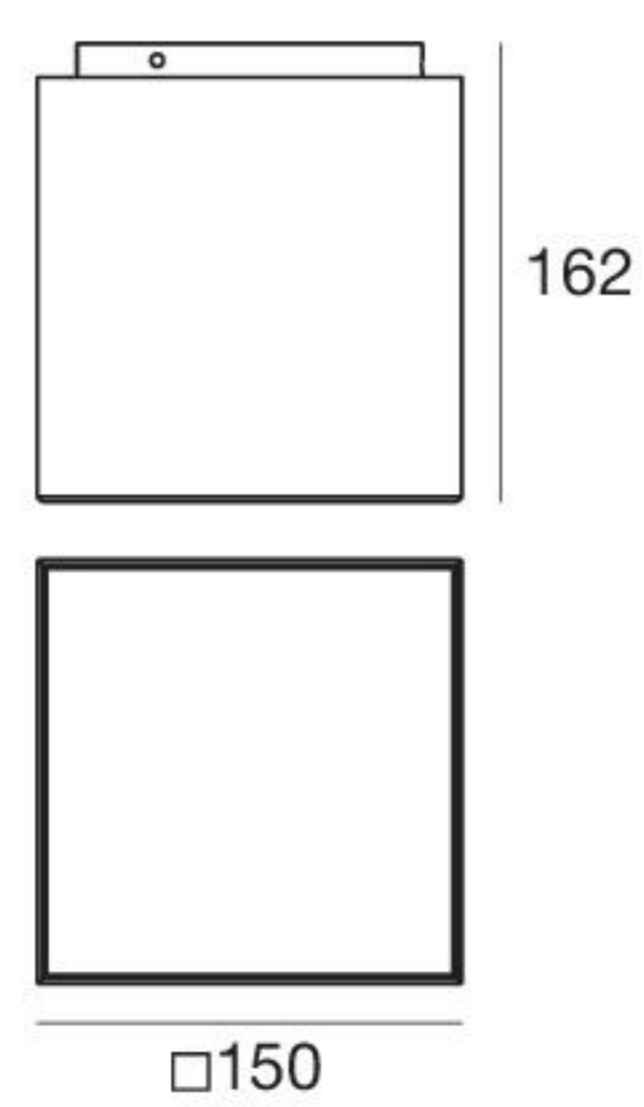

Portik_Q | Ceiling luminaires | 180-300 V | arrayLED 25 W 720 mA

type

White	CRI 80	96065
Black	CRI 80	96066
Grey	CRI 80	96067

colour

2700 K	3101 lm	M
3000 K	3321 lm	W
4000 K	3568 lm	N

optic

15°	15
30°	30
60°	60