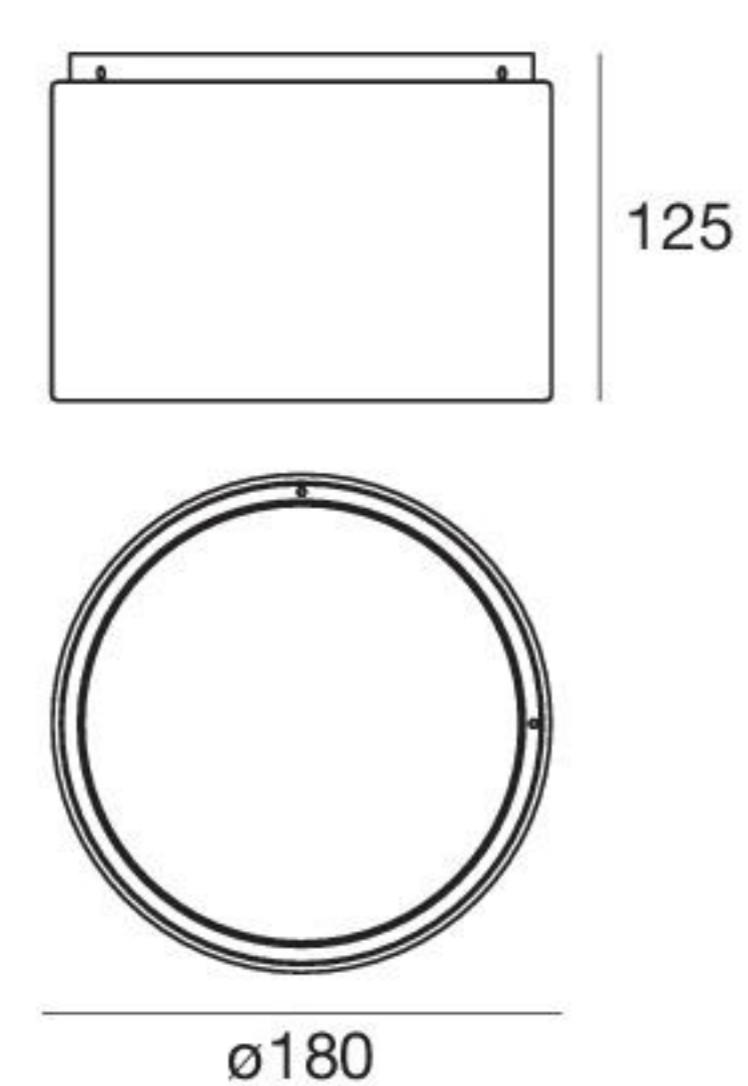

Portik_R | Ceiling luminaires | 180-300 V | arrayLED 25 W 720 mA

type

White	CRI 80	96068
Black	CRI 80	96069
Grey	CRI 80	96070

colour

2700 K	3101 lm	M
3000 K	3321 lm	W
4000 K	3568 lm	N

optic

15°	15
30°	30
60°	60