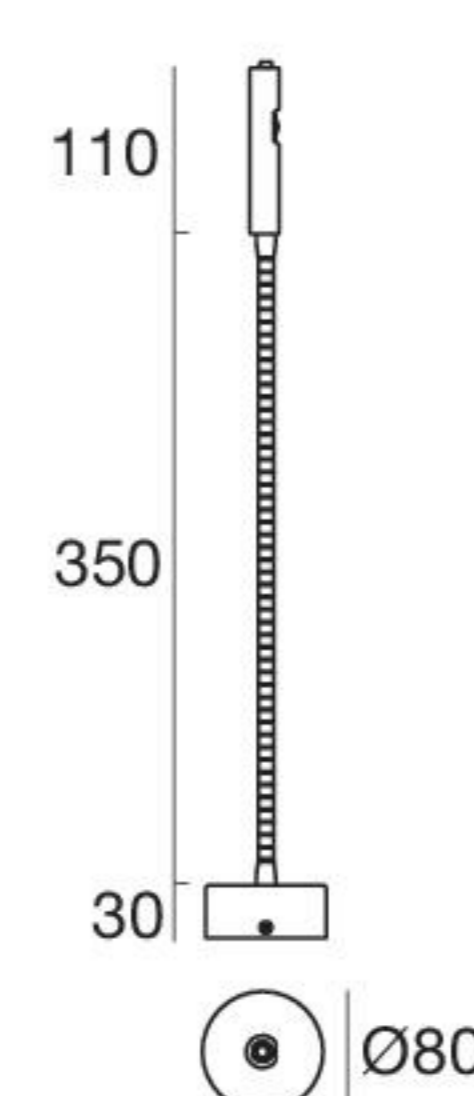

Sken_1R | Flexible spotlight | 190-250 V | powerLED 2 W 630 mA

type			colour			optic	
Chrome	CRI 80	97558	3000 K	208 lm	W	15°	15
Nickel	CRI 80	97557	4000 K	222 lm	N	30°	30
Nickel O.	CRI 80	97789	5000 K	253 lm	C	60°	60

R - G - B - Y on request

Sken_2R | Flexible spotlight | 190-250 V | powerLED 2 W 630 mA

type			colour			optic	
Chrome	CRI 80	87146	3000 K	208 lm	W	50°	50
Nickel	CRI 80	87144	4000 K	222 lm	N	70°	70
Nickel O.	CRI 80	97792	5000 K	253 lm	C		

R - G - B - Y on request

Sken_1Q | Flexible spotlight | 190-250 V | powerLED 2 W 630 mA

type			colour			optic	
Chrome	CRI 80	97560	3000 K	208 lm	W	15°	15
Nickel	CRI 80	97559	4000 K	222 lm	N	30°	30
Nickel O.	CRI 80	97791	5000 K	253 lm	C	60°	60

R - G - B - Y on request

Sken_2Q | Flexible spotlight | 190-250 V | powerLED 2 W 630 mA

type			colour			optic	
Chrome	CRI 80	87130	3000 K	208 lm	W	50°	50
Nickel	CRI 80	87128	4000 K	222 lm	N	70°	70
Nickel O.	CRI 80	97790	5000 K	253 lm	C		