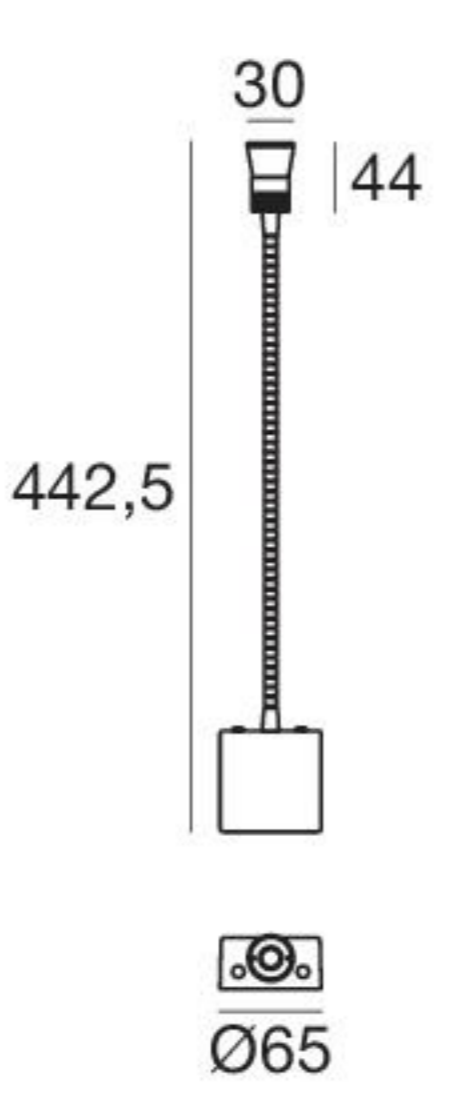

Sken_1R | Flexible spotlight | 190-250 V | powerLED 2 W 630 mA

type			colour			optic	
Chrome	CRI 80	97558	3000 K	208 lm	W	15°	15
Nickel	CRI 80	97557	4000 K	222 lm	N	30°	30
Nickel O.	CRI 80	97789	5000 K	253 lm	C	60°	60

R - G - B - Y on request

Sken_2R | Flexible spotlight | 190-250 V | powerLED 2 W 630 mA

type			colour			optic	
Chrome	CRI 80	87146	3000 K	208 lm	W	50°	50
Nickel	CRI 80	87144	4000 K	222 lm	N	70°	70
Nickel O.	CRI 80	97792	5000 K	253 lm	C		

R - G - B - Y on request

Sken_1Q | Flexible spotlight | 190-250 V | powerLED 2 W 630 mA

type			colour			optic	
Chrome	CRI 80	97560	3000 K	208 lm	W	15°	15
Nickel	CRI 80	97559	4000 K	222 lm	N	30°	30
Nickel O.	CRI 80	97791	5000 K	253 lm	C	60°	60

R - G - B - Y on request

Sken_2Q | Flexible spotlight | 190-250 V | powerLED 2 W 630 mA

type			colour			optic	
Chrome	CRI 80	87130	3000 K	208 lm	W	50°	50
Nickel	CRI 80	87128	4000 K	222 lm	N	70°	70
Nickel O.	CRI 80	97790	5000 K	253 lm	C		