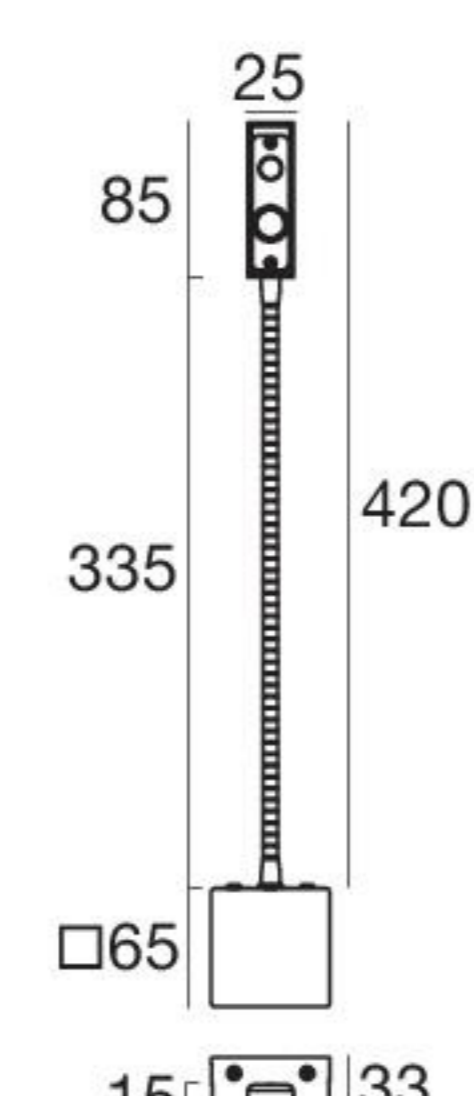

Sken_1R | Flexible spotlight | 190-250 V | powerLED 2 W 630 mA

type			colour			optic	
Chrome	CRI 80	97558	3000 K	208 lm	W	15°	15
Nickel	CRI 80	97557	4000 K	222 lm	N	30°	30
Nickel O.	CRI 80	97789	5000 K	253 lm	C	60°	60

R - G - B - Y on request

Sken_2R | Flexible spotlight | 190-250 V | powerLED 2 W 630 mA

type			colour			optic	
Chrome	CRI 80	87146	3000 K	208 lm	W	50°	50
Nickel	CRI 80	87144	4000 K	222 lm	N	70°	70
Nickel O.	CRI 80	97792	5000 K	253 lm	C		

R - G - B - Y on request

Sken_1Q | Flexible spotlight | 190-250 V | powerLED 2 W 630 mA

type			colour			optic	
Chrome	CRI 80	97560	3000 K	208 lm	W	15°	15
Nickel	CRI 80	97559	4000 K	222 lm	N	30°	30
Nickel O.	CRI 80	97791	5000 K	253 lm	C	60°	60

R - G - B - Y on request

Sken_2Q | Flexible spotlight | 190-250 V | powerLED 2 W 630 mA

type			colour			optic	
Chrome	CRI 80	87130	3000 K	208 lm	W	50°	50
Nickel	CRI 80	87128	4000 K	222 lm	N	70°	70
Nickel O.	CRI 80	97790	5000 K	253 lm	C		