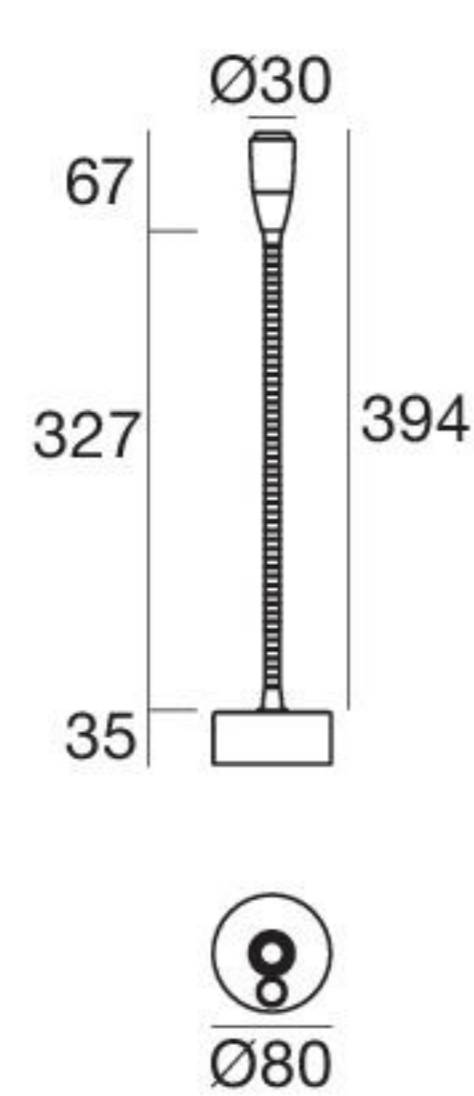

Sken_1R | Flexible spotlight | 190-250 V | powerLED 2 W 630 mA

type			colour			optic	
Chrome	CRI 80	97558	3000 K	208 lm	W	15°	15
Nickel	CRI 80	97557	4000 K	222 lm	N	30°	30
Nickel O.	CRI 80	97789	5000 K	253 lm	C	60°	60

R - G - B - Y on request

Sken_2R | Flexible spotlight | 190-250 V | powerLED 2 W 630 mA

type			colour			optic	
Chrome	CRI 80	87146	3000 K	208 lm	W	50°	50
Nickel	CRI 80	87144	4000 K	222 lm	N	70°	70
Nickel O.	CRI 80	97792	5000 K	253 lm	C		

R - G - B - Y on request

Sken_1Q | Flexible spotlight | 190-250 V | powerLED 2 W 630 mA

type			colour			optic	
Chrome	CRI 80	97560	3000 K	208 lm	W	15°	15
Nickel	CRI 80	97559	4000 K	222 lm	N	30°	30
Nickel O.	CRI 80	97791	5000 K	253 lm	C	60°	60

R - G - B - Y on request

Sken_2Q | Flexible spotlight | 190-250 V | powerLED 2 W 630 mA

type			colour			optic	
Chrome	CRI 80	87130	3000 K	208 lm	W	50°	50
Nickel	CRI 80	87128	4000 K	222 lm	N	70°	70
Nickel O.	CRI 80	97790	5000 K	253 lm	C		