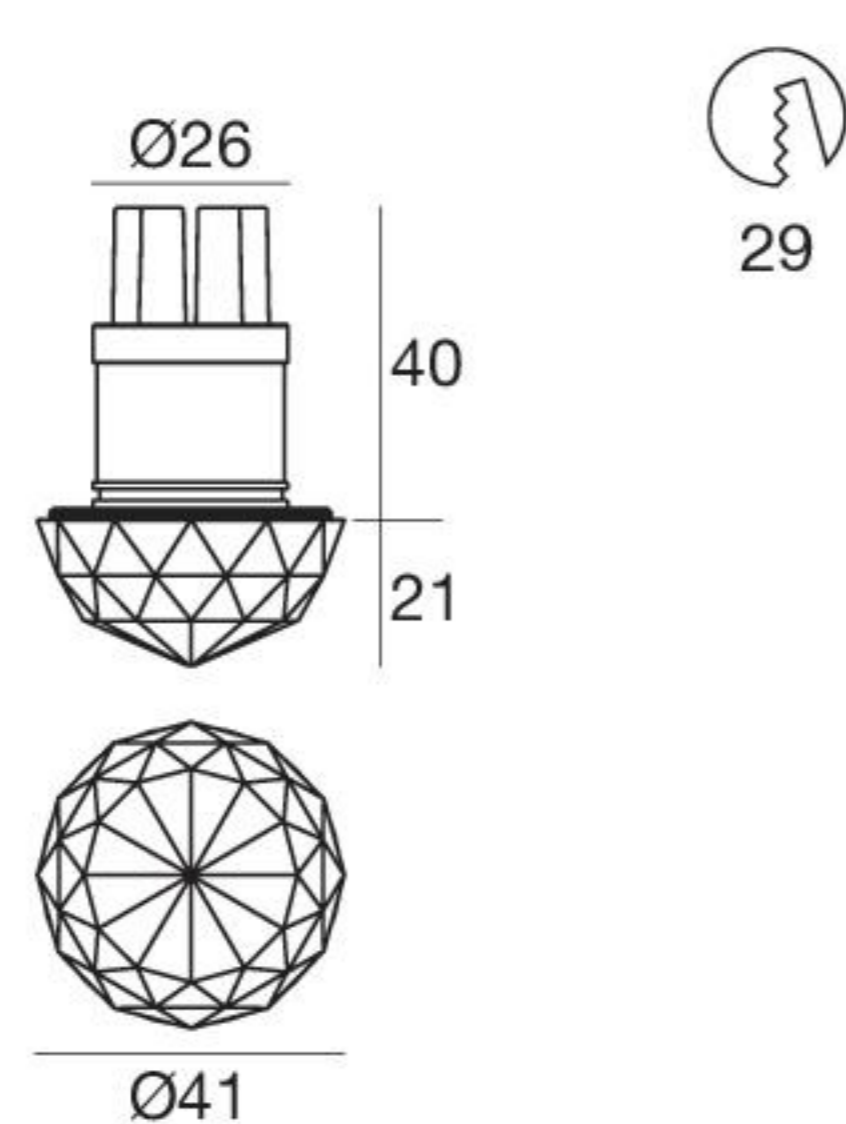

99195
ON/OFF
1 - 2 art.

99115
1-10V
1 - 12 art.

99114
DALI
1 - 12 art.

84917
Outer casing

Ture | Crystal spotlight | powerLED 1.5 W 500 mA

20

type

Chrome	CRI 80	87353
--------	--------	--------------

colour

3000 K	178 lm	W
4000 K	190 lm	N
5000 K	216 lm	C
Red		R
Green		G
Blue		B
Yellow		Y

optic

Diff.	00
-------	-----------

99195
ON/OFF
1 - 2 art.

99115
1-10V
1 - 12 art.

99114
DALI
1 - 12 art.

84954
Outer casing

Ture | Crystal spotlight | powerLED 1.5 W 500 mA

29

type

Chrome	CRI 80	87356
--------	--------	--------------

colour

3000 K	178 lm	W
4000 K	190 lm	N
5000 K	216 lm	C
Red		R
Green		G
Blue		B
Yellow		Y

optic

Diff.	00
-------	-----------