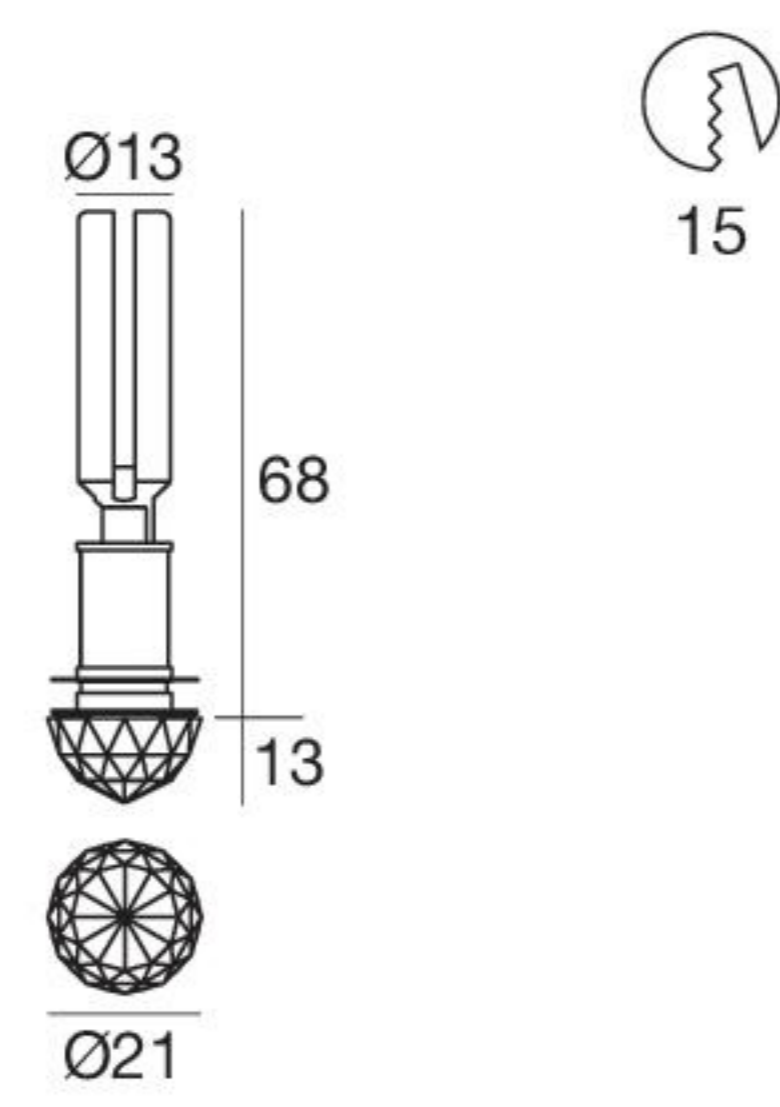

Ture | Crystal spotlight | powerLED 1.5 W 500 mA

15

type

Chrome	CRI 80	87350
--------	--------	--------------

colour

3000 K	143 lm	W
4000 K	152 lm	N
5000 K	185 lm	C
Red		R
Green		G
Blue		B
Yellow		Y

optic

Diff.	00
-------	-----------

99195
ON/OFF
1 - 2 art.

99115
1-10V
1 - 12 art.

99114
DALI
1 - 12 art.

84917
Outer casing

Ture | Crystal spotlight | powerLED 1.5 W 500 mA

20

type

Chrome	CRI 80	87353
--------	--------	--------------

colour

3000 K	178 lm	W
4000 K	190 lm	N
5000 K	216 lm	C
Red		R
Green		G
Blue		B
Yellow		Y

optic

Diff.	00
-------	-----------

99195
ON/OFF
1 - 2 art.

99115
1-10V
1 - 12 art.

99114
DALI
1 - 12 art.

84954
Outer casing

Ture | Crystal spotlight | powerLED 1.5 W 500 mA

29

type

Chrome	CRI 80	87356
--------	--------	--------------

colour

3000 K	178 lm	W
4000 K	190 lm	N
5000 K	216 lm	C
Red		R
Green		G
Blue		B
Yellow		Y

optic

Diff.	00
-------	-----------