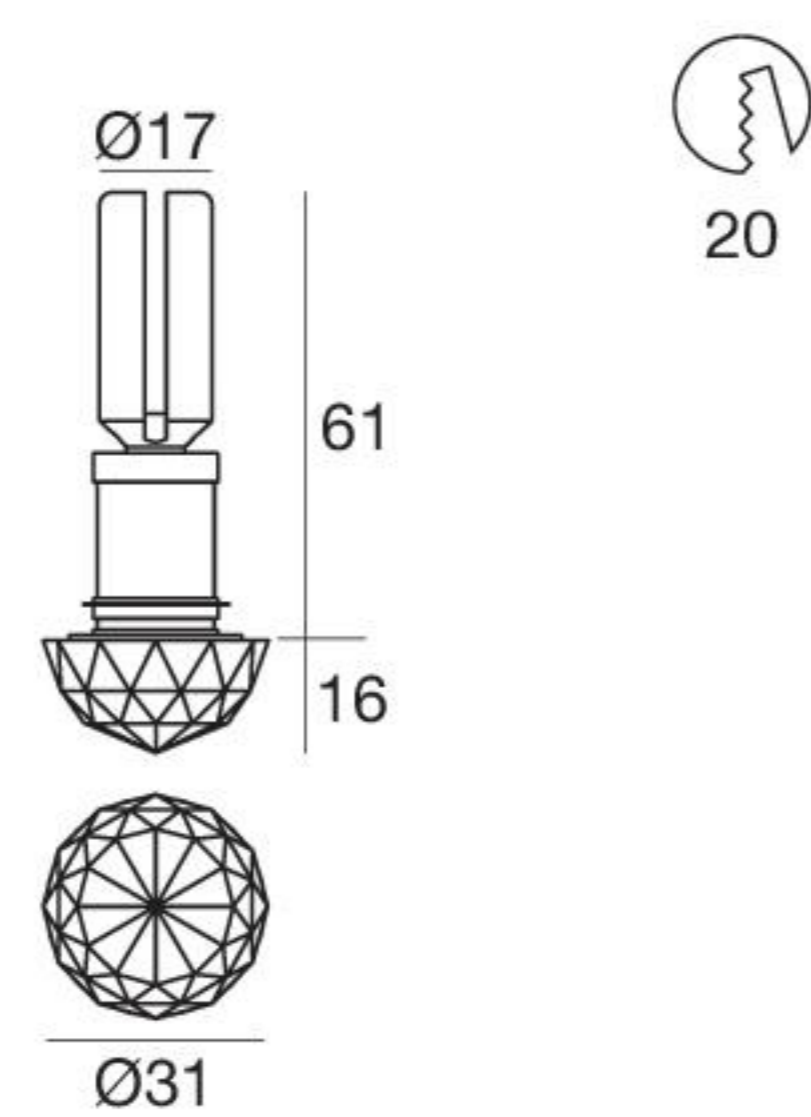

Ture | Crystal spotlight | powerLED 1.5 W 500 mA

15

type

Chrome	CRI 80	87350
--------	--------	--------------

colour

3000 K	143 lm	W
4000 K	152 lm	N
5000 K	185 lm	C
Red		R
Green		G
Blue		B
Yellow		Y

optic

Diff.	00
-------	-----------

99195
ON/OFF
1 - 2 art.

99115
1-10V
1 - 12 art.

99114
DALI
1 - 12 art.

84917
Outer casing

Ture | Crystal spotlight | powerLED 1.5 W 500 mA

20

type

Chrome	CRI 80	87353
--------	--------	--------------

colour

3000 K	178 lm	W
4000 K	190 lm	N
5000 K	216 lm	C
Red		R
Green		G
Blue		B
Yellow		Y

optic

Diff.	00
-------	-----------

99195
ON/OFF
1 - 2 art.

99115
1-10V
1 - 12 art.

99114
DALI
1 - 12 art.

84954
Outer casing

Ture | Crystal spotlight | powerLED 1.5 W 500 mA

29

type

Chrome	CRI 80	87356
--------	--------	--------------

colour

3000 K	178 lm	W
4000 K	190 lm	N
5000 K	216 lm	C
Red		R
Green		G
Blue		B
Yellow		Y

optic

Diff.	00
-------	-----------