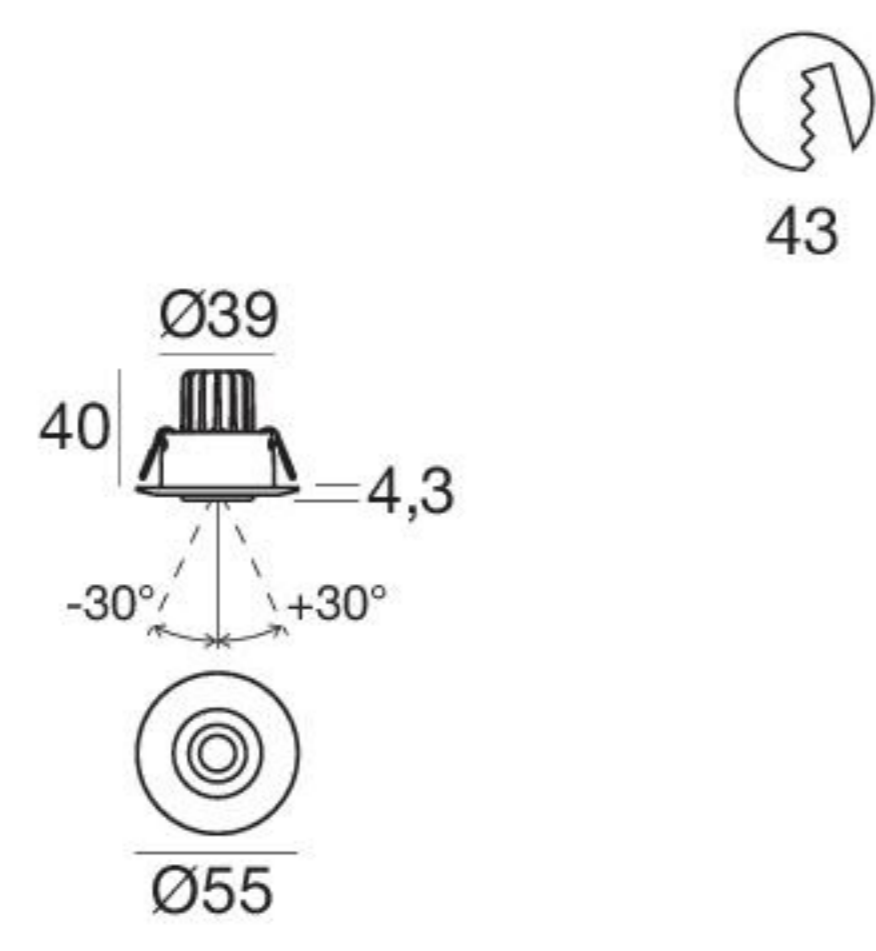

Ghilea | Decorative spotlight | powerLED 2 W 630 mA

43

type

White	CRI 80	97044
Black	CRI 80	97045
Grey	CRI 80	97046
Chrome	CRI 80	97047
Nickel	CRI 80	97189

colour

3000 K	208 lm	W
4000 K	222 lm	N
5000 K	253 lm	C
R - G - B - Y on request		

optic

15°	15
30°	30
60°	60

89147	99115	99114	84902
ON/OFF 1 - 2 art.	1-10V 1 - 10 art.	DALI 1 - 10 art.	Outer casing