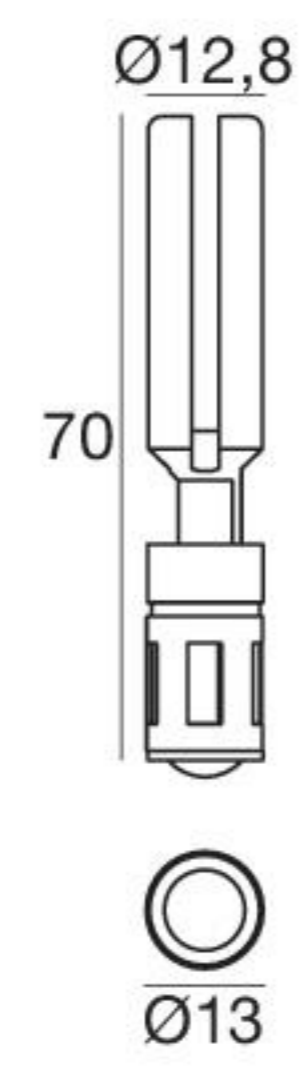

Bibok | Decorative spotlight | powerLED 1.5 W 500 mA**type**

White	CRI 80	91349
Chrome	CRI 80	85979

colour

3000 K	143 lm	W
4000 K	152 lm	N
5000 K	185 lm	C
Red		R
Green		G
Blue		B
Yellow		Y

optic

70°	70
-----	-----------

99195
ON/OFF
1 - 2 art.

99115
1-10V
1 - 12 art.

99114
DALI
1 - 12 art.

84917
Outer casing

Bibok | Decorative spotlight | powerLED 1.5 W 500 mA**type**

White	CRI 80	91351
Chrome	CRI 80	85973

colour

3000 K	143 lm	W
4000 K	152 lm	N
5000 K	185 lm	C
Red		R
Green		G
Blue		B
Yellow		Y

optic

120°	12
------	-----------

99195
ON/OFF
1 - 2 art.

99115
1-10V
1 - 12 art.

99114
DALI
1 - 12 art.

84917
Outer casing