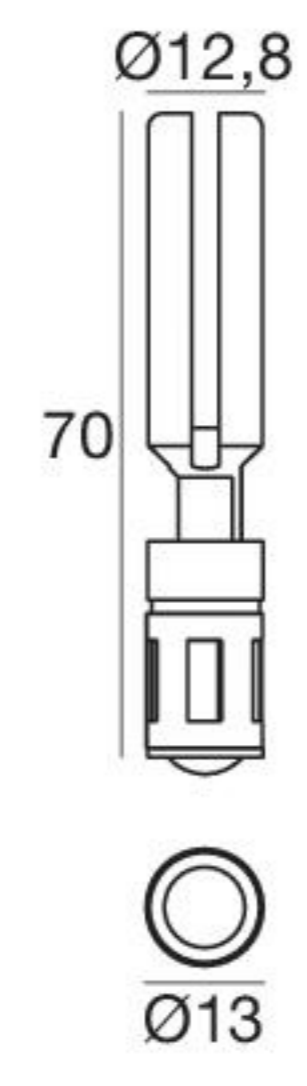

Bibok | Decorative spotlight | powerLED 1.5 W 500 mA**type**

White	CRI 80	91349
Chrome	CRI 80	85979

colour

3000 K	143 lm	W
4000 K	152 lm	N
5000 K	185 lm	C
Red		R
Green		G
Blue		B
Yellow		Y

optic

70°	70
-----	-----------

99195
ON/OFF
1 - 2 art.

99115
1-10V
1 - 12 art.

99114
DALI
1 - 12 art.

84917
Outer casing

Bibok | Decorative spotlight | powerLED 1.5 W 500 mA**type**

White	CRI 80	91351
Chrome	CRI 80	85973

colour

3000 K	143 lm	W
4000 K	152 lm	N
5000 K	185 lm	C
Red		R
Green		G
Blue		B
Yellow		Y

optic

120°	12
------	-----------

99195
ON/OFF
1 - 2 art.

99115
1-10V
1 - 12 art.

99114
DALI
1 - 12 art.

84917
Outer casing