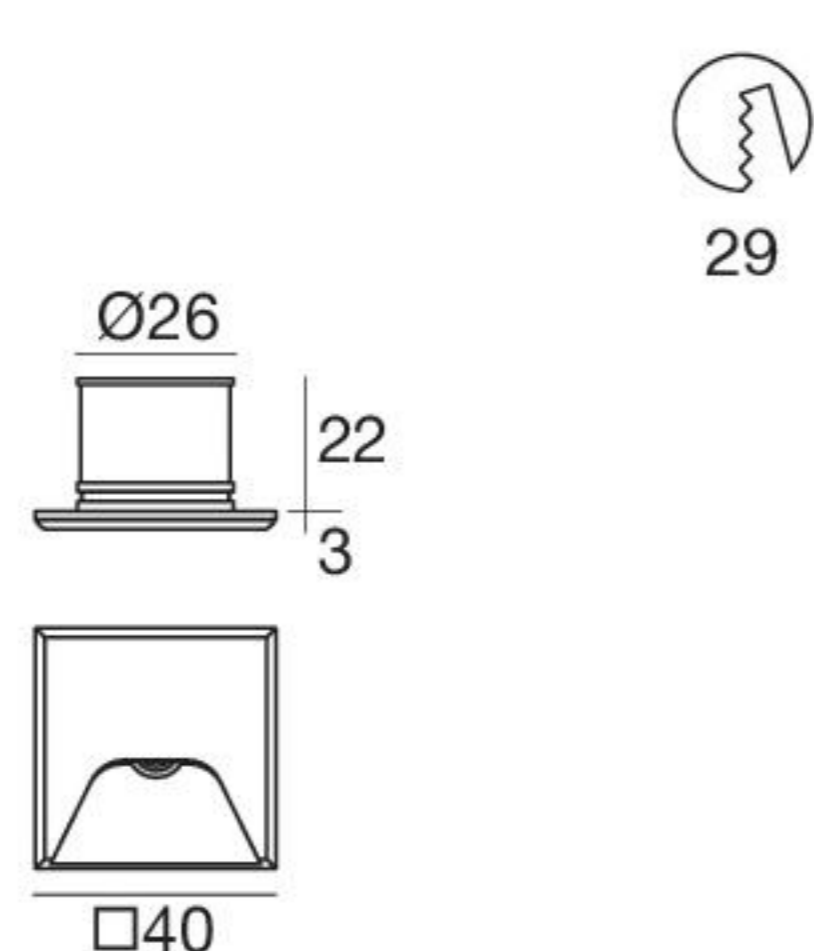

**Envelope\_1** | Path-marker | powerLED 1 W 350 mA

| type    |        |              | colour |        |          | optic |           |
|---------|--------|--------------|--------|--------|----------|-------|-----------|
| White   | CRI 80 | <b>96976</b> | 3000 K | 130 lm | <b>W</b> | 180°  | <b>18</b> |
| Black   | CRI 80 | <b>96977</b> | 4000 K | 138 lm | <b>N</b> |       |           |
| Grey    | CRI 80 | <b>96978</b> | 5000 K | 158 lm | <b>C</b> |       |           |
| Cor-Ten | CRI 80 | <b>96979</b> |        |        |          |       |           |

**Envelope\_2** | Path-marker | powerLED 1 W 350 mA

| type    |        |              | colour |        |          | optic |           |
|---------|--------|--------------|--------|--------|----------|-------|-----------|
| White   | CRI 80 | <b>96971</b> | 3000 K | 130 lm | <b>W</b> | 180°  | <b>18</b> |
| Black   | CRI 80 | <b>96972</b> | 4000 K | 138 lm | <b>N</b> |       |           |
| Grey    | CRI 80 | <b>96973</b> | 5000 K | 158 lm | <b>C</b> |       |           |
| Cor-Ten | CRI 80 | <b>96974</b> |        |        |          |       |           |

**Envelope\_4** | Path-marker | powerLED 1 W 350 mA

| type    |        |              | colour |        |          | optic |           |
|---------|--------|--------------|--------|--------|----------|-------|-----------|
| White   | CRI 80 | <b>96966</b> | 3000 K | 130 lm | <b>W</b> | 180°  | <b>18</b> |
| Black   | CRI 80 | <b>96967</b> | 4000 K | 138 lm | <b>N</b> |       |           |
| Grey    | CRI 80 | <b>96968</b> | 5000 K | 158 lm | <b>C</b> |       |           |
| Cor-Ten | CRI 80 | <b>96969</b> |        |        |          |       |           |