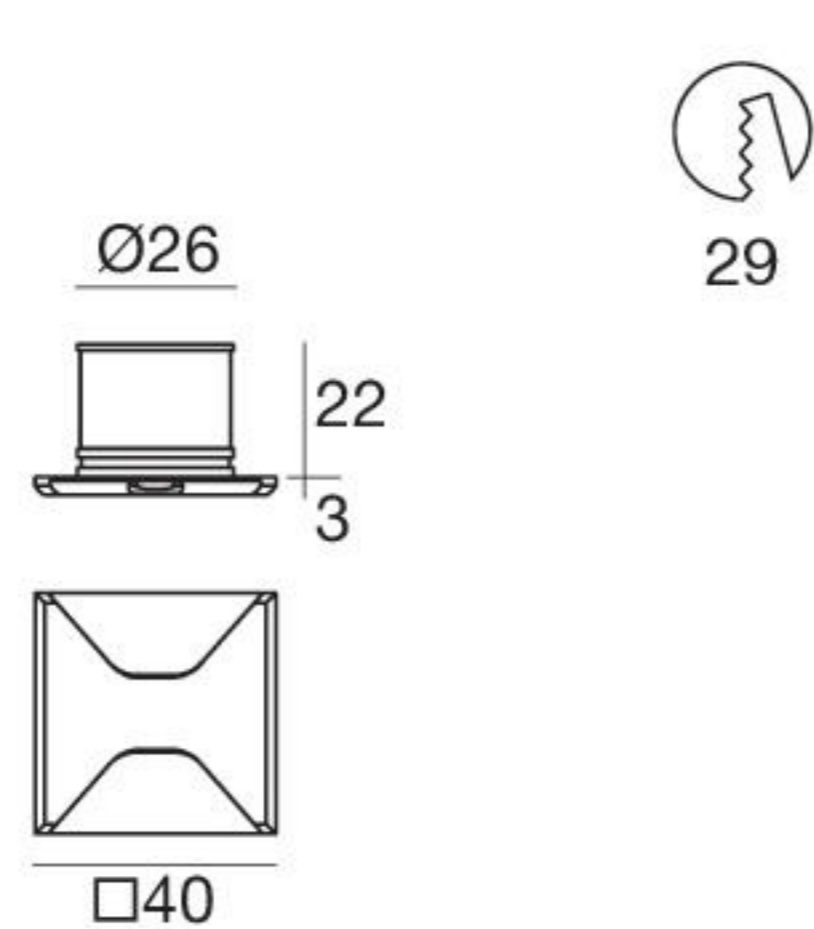

**Envelope\_1** | Path-marker | powerLED 1 W 350 mA

| type    |        |              | colour |        |          | optic |           |
|---------|--------|--------------|--------|--------|----------|-------|-----------|
| White   | CRI 80 | <b>96976</b> | 3000 K | 130 lm | <b>W</b> | 180°  | <b>18</b> |
| Black   | CRI 80 | <b>96977</b> | 4000 K | 138 lm | <b>N</b> |       |           |
| Grey    | CRI 80 | <b>96978</b> | 5000 K | 158 lm | <b>C</b> |       |           |
| Cor-Ten | CRI 80 | <b>96979</b> |        |        |          |       |           |

**Envelope\_2** | Path-marker | powerLED 1 W 350 mA

| type    |        |              | colour |        |          | optic |           |
|---------|--------|--------------|--------|--------|----------|-------|-----------|
| White   | CRI 80 | <b>96971</b> | 3000 K | 130 lm | <b>W</b> | 180°  | <b>18</b> |
| Black   | CRI 80 | <b>96972</b> | 4000 K | 138 lm | <b>N</b> |       |           |
| Grey    | CRI 80 | <b>96973</b> | 5000 K | 158 lm | <b>C</b> |       |           |
| Cor-Ten | CRI 80 | <b>96974</b> |        |        |          |       |           |

**Envelope\_4** | Path-marker | powerLED 1 W 350 mA

| type    |        |              | colour |        |          | optic |           |
|---------|--------|--------------|--------|--------|----------|-------|-----------|
| White   | CRI 80 | <b>96966</b> | 3000 K | 130 lm | <b>W</b> | 180°  | <b>18</b> |
| Black   | CRI 80 | <b>96967</b> | 4000 K | 138 lm | <b>N</b> |       |           |
| Grey    | CRI 80 | <b>96968</b> | 5000 K | 158 lm | <b>C</b> |       |           |
| Cor-Ten | CRI 80 | <b>96969</b> |        |        |          |       |           |