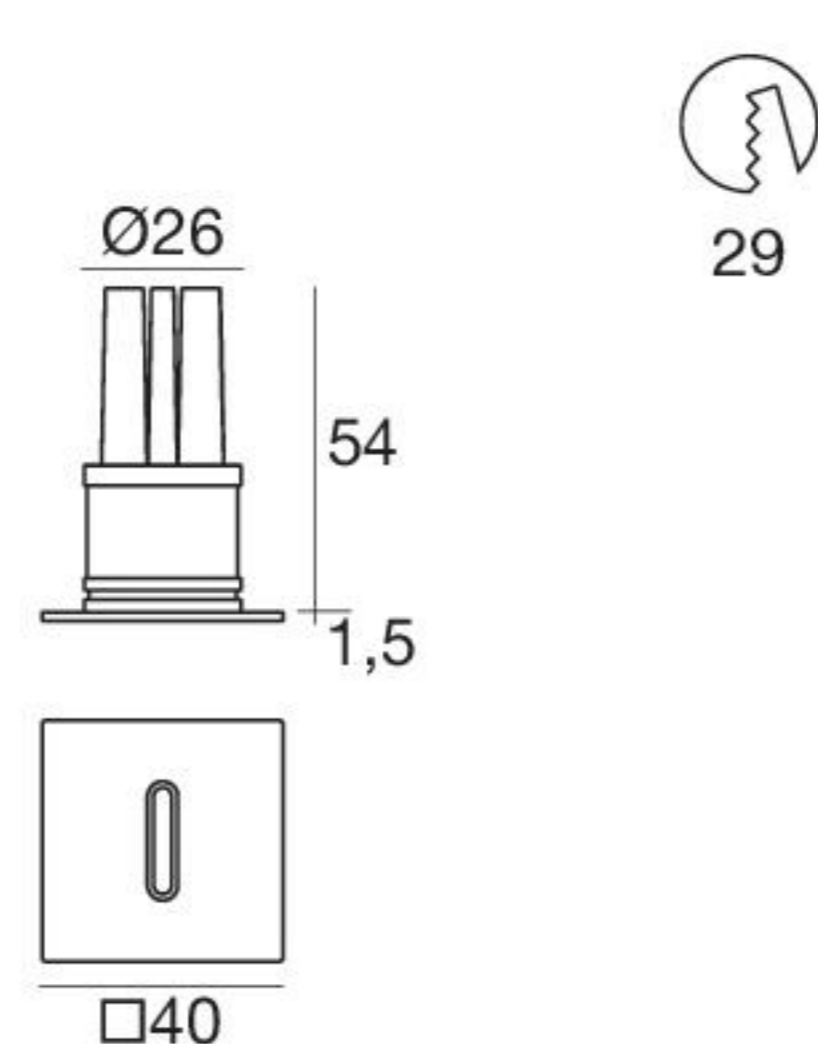

Petit_2R | Path-marker | powerLED 1 W 350 mA

29

type

White	CRI 80	92405
Chrome	CRI 80	92406
Nickel	CRI 80	92407

colour

3000 K	130 lm	W	5°	05
4000 K	138 lm	N		
5000 K	158 lm	C		

R - G - B - Y on request

optic

colour

3000 K	208 lm	W	5°	05
4000 K	222 lm	N		
5000 K	253 lm	C		

R - G - B - Y on request

optic

89147	99115	99114	84901
ON/OFF 1 - 2 art.	1-10V 1 - 10 art.	DALI 1 - 10 art.	Outer casing

Petit_2Q | Path-marker | powerLED 1 W 350 mA

29

type

White	CRI 80	92413
Chrome	CRI 80	92414
Nickel	CRI 80	92415

colour

3000 K	130 lm	W	5°	05
4000 K	138 lm	N		
5000 K	158 lm	C		

R - G - B - Y on request

optic

89144	99115	99114	84915	84336
ON/OFF 1 - 2 art.	1-10V 1 - 15 art.	DALI 1 - 15 art.	Outer casing	Outer casing

Petit_2Q | Path-marker | powerLED 2 W 630 mA

29

type

White	CRI 80	92417
Chrome	CRI 80	92418
Nickel	CRI 80	92419

colour

3000 K	208 lm	W	5°	05
4000 K	222 lm	N		
5000 K	253 lm	C		

R - G - B - Y on request

optic