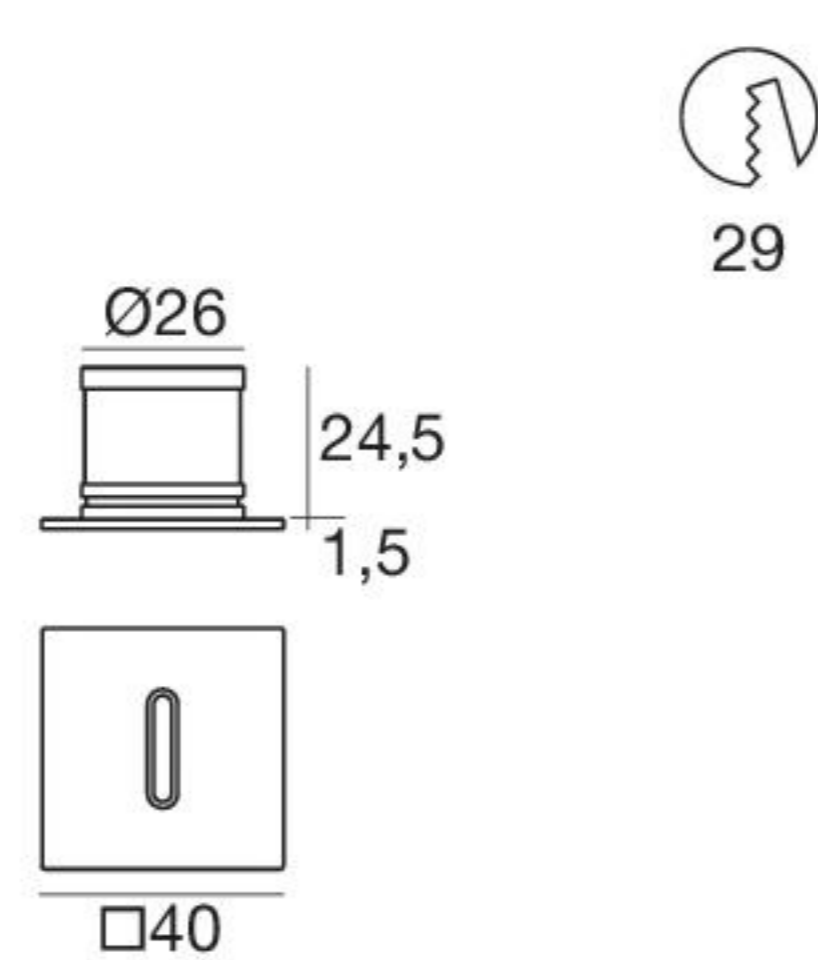

89144	99115	99114	84915	84336
ON/OFF 1 - 2 art.	1-10V 1 - 15 art.	DALI 1 - 15 art.	Outer casing	Outer casing

Petit_2R | Path-marker | powerLED 2 W 630 mA

29

type

White	CRI 80	92409
Chrome	CRI 80	92410
Nickel	CRI 80	92411

colour

3000 K	208 lm	W	5°	05
4000 K	222 lm	N		
5000 K	253 lm	C		

R - G - B - Y on request

optic

89147	99115	99114	84901
ON/OFF 1 - 2 art.	1-10V 1 - 10 art.	DALI 1 - 10 art.	Outer casing

Petit_2Q | Path-marker | powerLED 1 W 350 mA

29

type

White	CRI 80	92413
Chrome	CRI 80	92414
Nickel	CRI 80	92415

colour

3000 K	130 lm	W	5°	05
4000 K	138 lm	N		
5000 K	158 lm	C		

R - G - B - Y on request

optic

89144	99115	99114	84915	84336
ON/OFF 1 - 2 art.	1-10V 1 - 15 art.	DALI 1 - 15 art.	Outer casing	Outer casing

Petit_2Q | Path-marker | powerLED 2 W 630 mA

29

type

White	CRI 80	92417
Chrome	CRI 80	92418
Nickel	CRI 80	92419

colour

3000 K	208 lm	W	5°	05
4000 K	222 lm	N		
5000 K	253 lm	C		

R - G - B - Y on request

optic