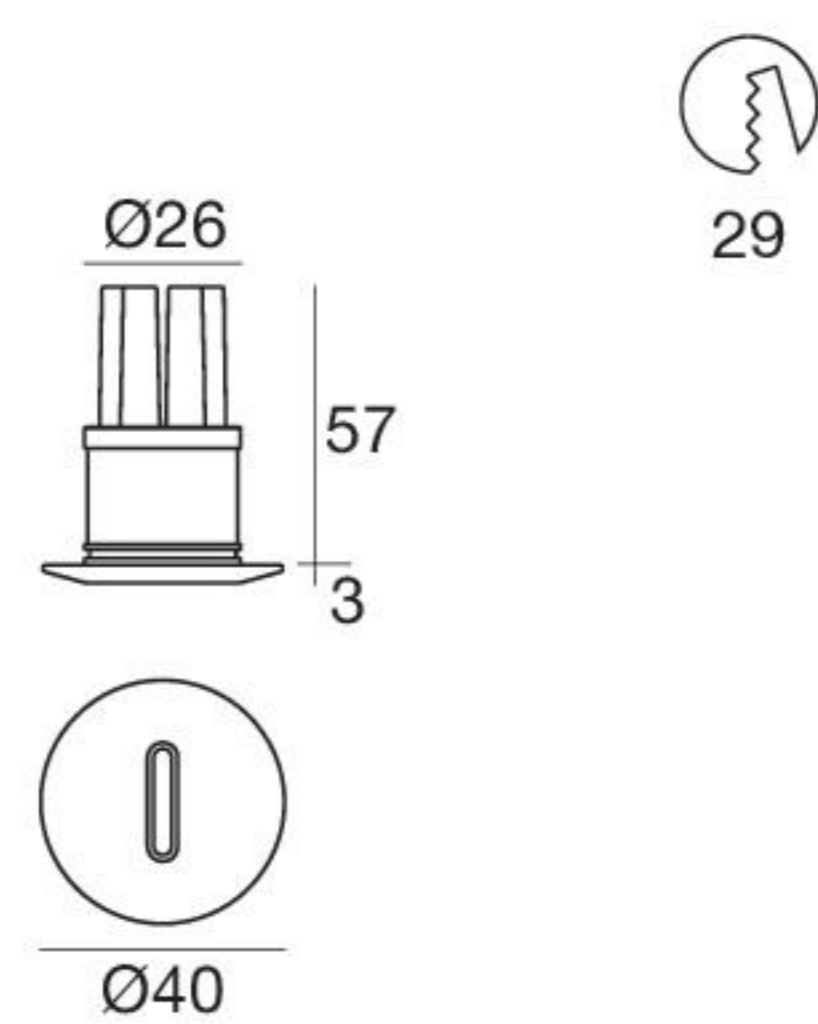

Petit_2R | Path-marker | powerLED 2 W 630 mA

29

type

White	CRI 80	92409
Chrome	CRI 80	92410
Nickel	CRI 80	92411

colour

3000 K	208 lm	W	5°	05
4000 K	222 lm	N		
5000 K	253 lm	C		

R - G - B - Y on request

optic

89147	99115	99114	84901
ON/OFF 1 - 2 art.	1-10V 1 - 10 art.	DALI 1 - 10 art.	Outer casing