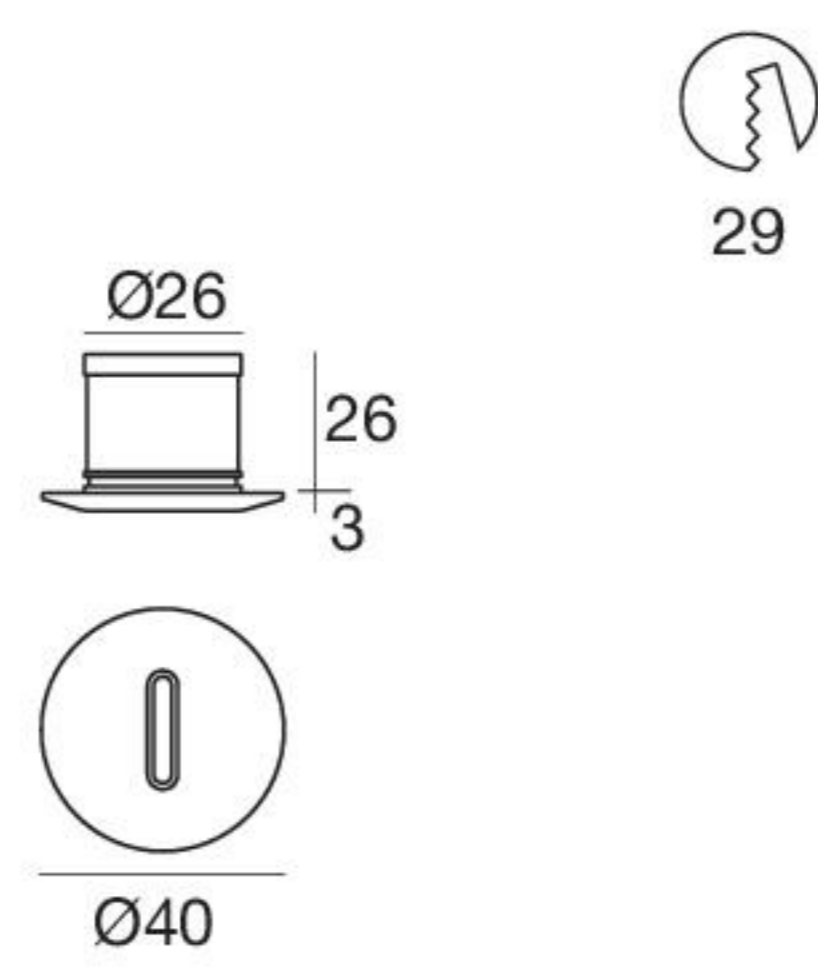

Petit_2R | Path-marker | powerLED 1 W 350 mA

29

type

White	CRI 80	92405
Chrome	CRI 80	92406
Nickel	CRI 80	92407

colour

3000 K	130 lm	W	5°	05
4000 K	138 lm	N		
5000 K	158 lm	C		

R - G - B - Y on request

optic

89144	99115	99114	84915	84336
ON/OFF 1 - 2 art.	1-10V 1 - 15 art.	DALI 1 - 15 art.	Outer casing	Outer casing

Petit_2R | Path-marker | powerLED 2 W 630 mA

29

type

White	CRI 80	92409
Chrome	CRI 80	92410
Nickel	CRI 80	92411

29

type

White	CRI 80	92413
Chrome	CRI 80	92414
Nickel	CRI 80	92415

colour

3000 K	130 lm	W	5°	05
4000 K	138 lm	N		
5000 K	158 lm	C		

R - G - B - Y on request

optic

89144	99115	99114	84915	84336
ON/OFF 1 - 2 art.	1-10V 1 - 15 art.	DALI 1 - 15 art.	Outer casing	Outer casing

Petit_2Q | Path-marker | powerLED 2 W 630 mA

29

type

White	CRI 80	92417
Chrome	CRI 80	92418
Nickel	CRI 80	92419

colour

3000 K	208 lm	W	5°	05
4000 K	222 lm	N		
5000 K	253 lm	C		

R - G - B - Y on request

optic