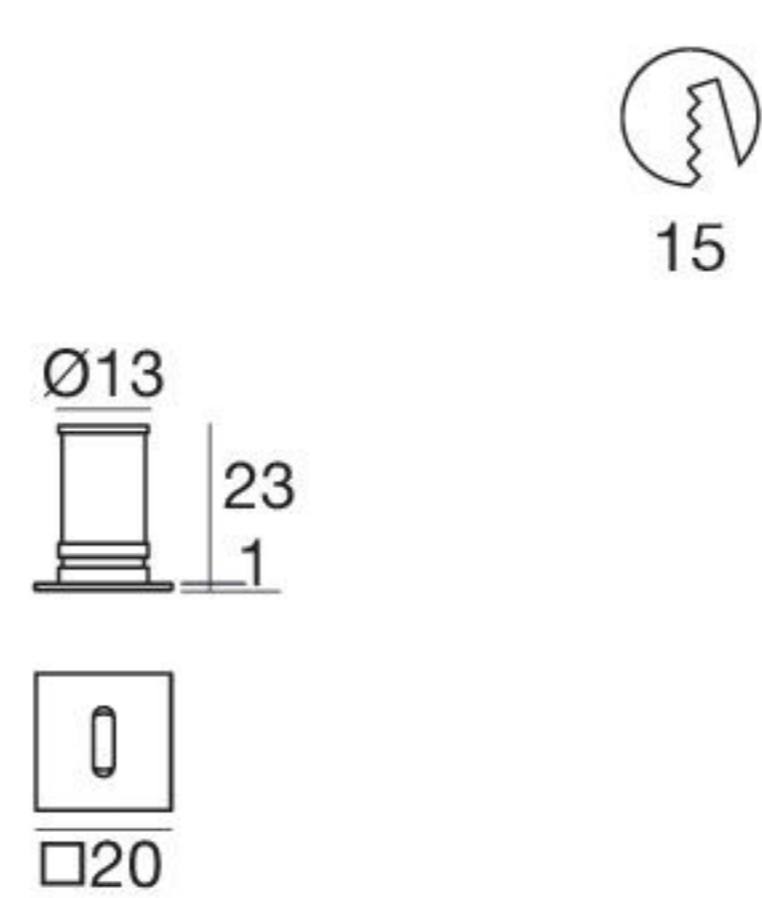

Petit_R | Path-marker | powerLED 1 W 350 mA

type			colour			optic	
White	CRI 80	92316	3000 K	107 lm	W	5°	05
Chrome	CRI 80	92317	4000 K	114 lm	N		
Nickel	CRI 80	92318	5000 K	139 lm	C		

R - G - B - Y on request

89144	99115	99114	84335
ON/OFF 1 - 2 art.	1-10V 1 - 15 art.	DALI 1 - 15 art.	Outer casing

Petit_R | Path-marker | powerLED 1.5 W 500 mA

type			colour			optic	
White	CRI 80	92320	3000 K	143 lm	W	5°	05
Chrome	CRI 80	92321	4000 K	152 lm	N		
Nickel	CRI 80	92322	5000 K	185 lm	C		

R - G - B - Y on request

99195	99115	99114	84917
ON/OFF 1 - 2 art.	1-10V 1 - 12 art.	DALI 1 - 12 art.	Outer casing

Petit_Q | Path-marker | powerLED 1 W 350 mA

type			colour			optic	
White	CRI 80	92324	3000 K	107 lm	W	5°	05
Chrome	CRI 80	92325	4000 K	114 lm	N		
Nickel	CRI 80	92326	5000 K	139 lm	C		

R - G - B - Y on request

89144	99115	99114	84335
ON/OFF 1 - 2 art.	1-10V 1 - 15 art.	DALI 1 - 15 art.	Outer casing

Petit_Q | Path-marker | powerLED 1.5 W 500 mA

type			colour			optic	
White	CRI 80	92328	3000 K	143 lm	W	5°	05
Chrome	CRI 80	92329	4000 K	152 lm	N		
Nickel	CRI 80	92330	5000 K	185 lm	C		