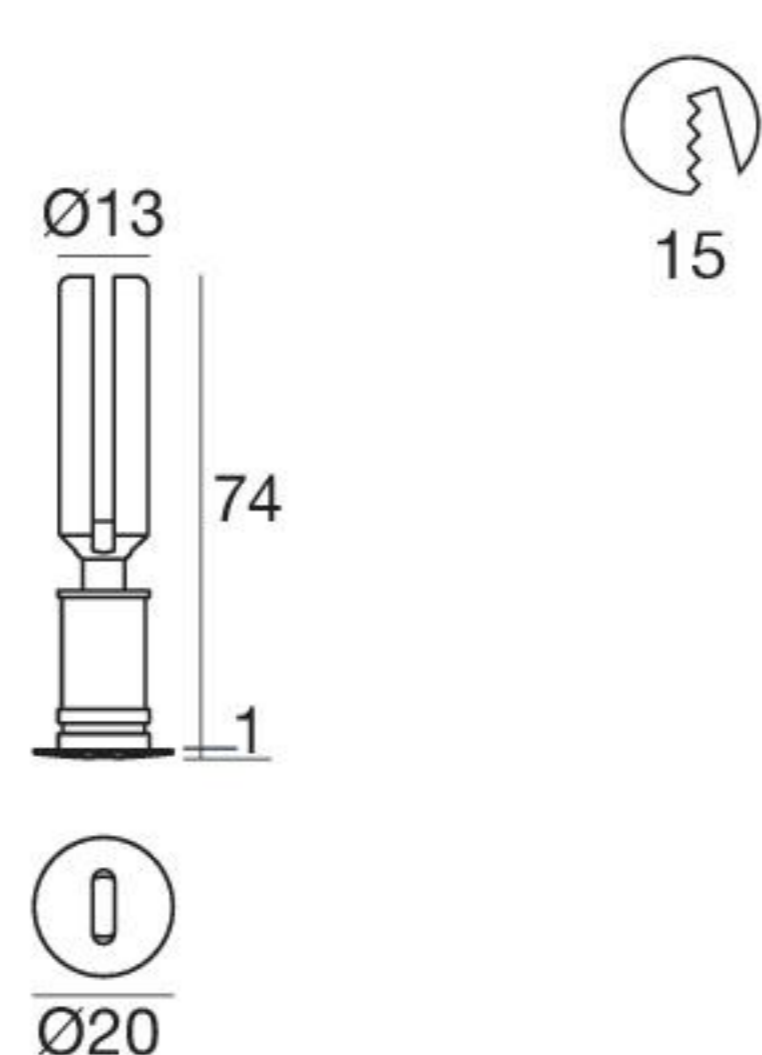

Petit_R | Path-marker | powerLED 1 W 350 mA

type			colour			optic	
White	CRI 80	92316	3000 K	107 lm	W	5°	05
Chrome	CRI 80	92317	4000 K	114 lm	N		
Nickel	CRI 80	92318	5000 K	139 lm	C		

R - G - B - Y on request

89144	99115	99114	84335
ON/OFF 1 - 2 art.	1-10V 1 - 15 art.	DALI 1 - 15 art.	Outer casing

Petit_R | Path-marker | powerLED 1.5 W 500 mA

type			colour			optic	
White	CRI 80	92320	3000 K	143 lm	W	5°	05
Chrome	CRI 80	92321	4000 K	152 lm	N		
Nickel	CRI 80	92322	5000 K	185 lm	C		

R - G - B - Y on request

99195	99115	99114	84917
ON/OFF 1 - 2 art.	1-10V 1 - 12 art.	DALI 1 - 12 art.	Outer casing

Petit_Q | Path-marker | powerLED 1 W 350 mA

type			colour			optic	
White	CRI 80	92324	3000 K	107 lm	W	5°	05
Chrome	CRI 80	92325	4000 K	114 lm	N		
Nickel	CRI 80	92326	5000 K	139 lm	C		

R - G - B - Y on request

89144	99115	99114	84335
ON/OFF 1 - 2 art.	1-10V 1 - 15 art.	DALI 1 - 15 art.	Outer casing

Petit_Q | Path-marker | powerLED 1.5 W 500 mA

type			colour			optic	
White	CRI 80	92328	3000 K	143 lm	W	5°	05
Chrome	CRI 80	92329	4000 K	152 lm	N		
Nickel	CRI 80	92330	5000 K	185 lm	C		