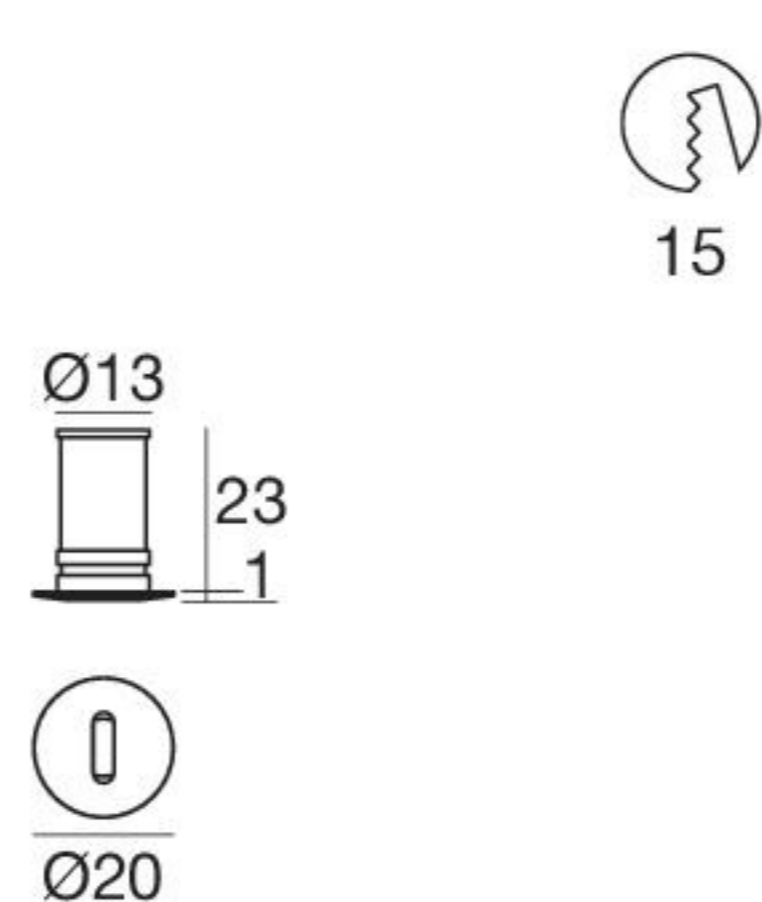

Petit_R | Path-marker | powerLED 1 W 350 mA

type			colour			optic	
White	CRI 80	92316	3000 K	107 lm	W	5°	05
Chrome	CRI 80	92317	4000 K	114 lm	N		
Nickel	CRI 80	92318	5000 K	139 lm	C		

R - G - B - Y on request

89144	99115	99114	84335
ON/OFF 1 - 2 art.	1-10V 1 - 15 art.	DALI 1 - 15 art.	Outer casing

Petit_R | Path-marker | powerLED 1.5 W 500 mA

type			colour			optic	
White	CRI 80	92320	3000 K	143 lm	W	5°	05
Chrome	CRI 80	92321	4000 K	152 lm	N		
Nickel	CRI 80	92322	5000 K	185 lm	C		

R - G - B - Y on request

99195	99115	99114	84917
ON/OFF 1 - 2 art.	1-10V 1 - 12 art.	DALI 1 - 12 art.	Outer casing

Petit_Q | Path-marker | powerLED 1 W 350 mA

type			colour			optic	
White	CRI 80	92324	3000 K	107 lm	W	5°	05
Chrome	CRI 80	92325	4000 K	114 lm	N		
Nickel	CRI 80	92326	5000 K	139 lm	C		

R - G - B - Y on request

89144	99115	99114	84335
ON/OFF 1 - 2 art.	1-10V 1 - 15 art.	DALI 1 - 15 art.	Outer casing

Petit_Q | Path-marker | powerLED 1.5 W 500 mA

type			colour			optic	
White	CRI 80	92328	3000 K	143 lm	W	5°	05
Chrome	CRI 80	92329	4000 K	152 lm	N		
Nickel	CRI 80	92330	5000 K	185 lm	C		