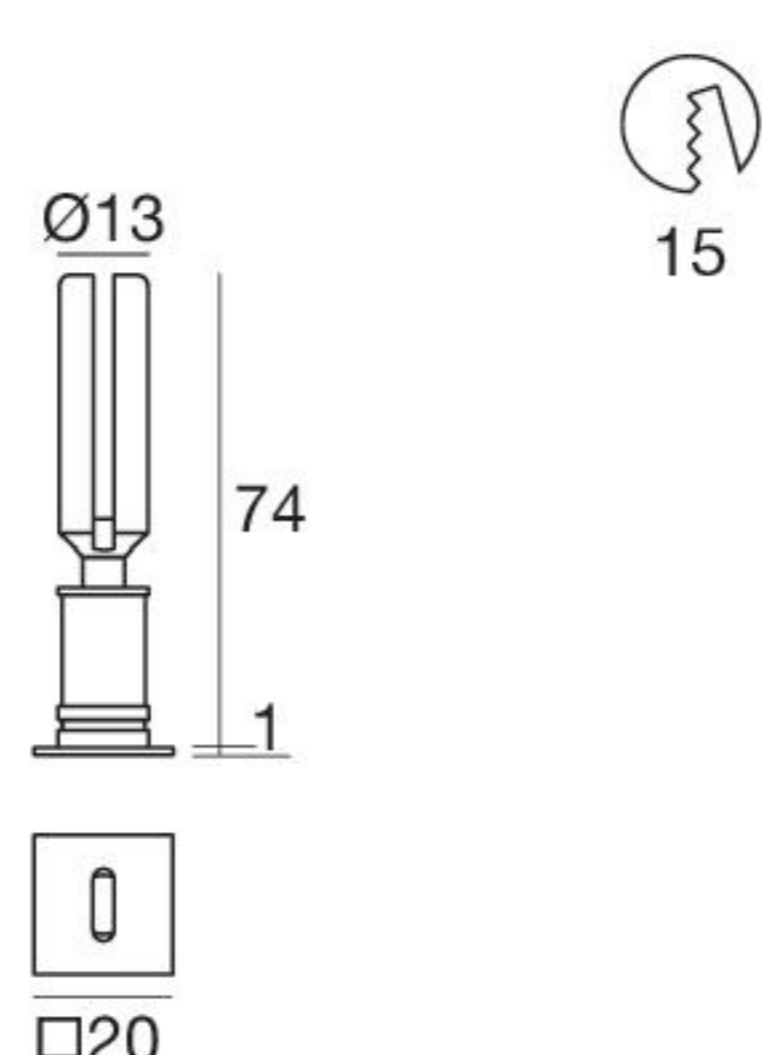

89144	99115	99114	84335
ON/OFF 1 - 2 art.	1-10V 1 - 15 art.	DALI 1 - 15 art.	Outer casing

Petit_R | Path-marker | powerLED 1.5 W 500 mA

type			colour			optic	
White	CRI 80	92320	3000 K	143 lm	W	5°	05
Chrome	CRI 80	92321	4000 K	152 lm	N		
Nickel	CRI 80	92322	5000 K	185 lm	C		

R - G - B - Y on request

99195	99115	99114	84917
ON/OFF 1 - 2 art.	1-10V 1 - 12 art.	DALI 1 - 12 art.	Outer casing

Petit_Q | Path-marker | powerLED 1 W 350 mA

type			colour			optic	
White	CRI 80	92324	3000 K	107 lm	W	5°	05
Chrome	CRI 80	92325	4000 K	114 lm	N		
Nickel	CRI 80	92326	5000 K	139 lm	C		

R - G - B - Y on request

89144	99115	99114	84335
ON/OFF 1 - 2 art.	1-10V 1 - 15 art.	DALI 1 - 15 art.	Outer casing

Petit_Q | Path-marker | powerLED 1.5 W 500 mA

type			colour			optic	
White	CRI 80	92328	3000 K	143 lm	W	5°	05
Chrome	CRI 80	92329	4000 K	152 lm	N		
Nickel	CRI 80	92330	5000 K	185 lm	C		