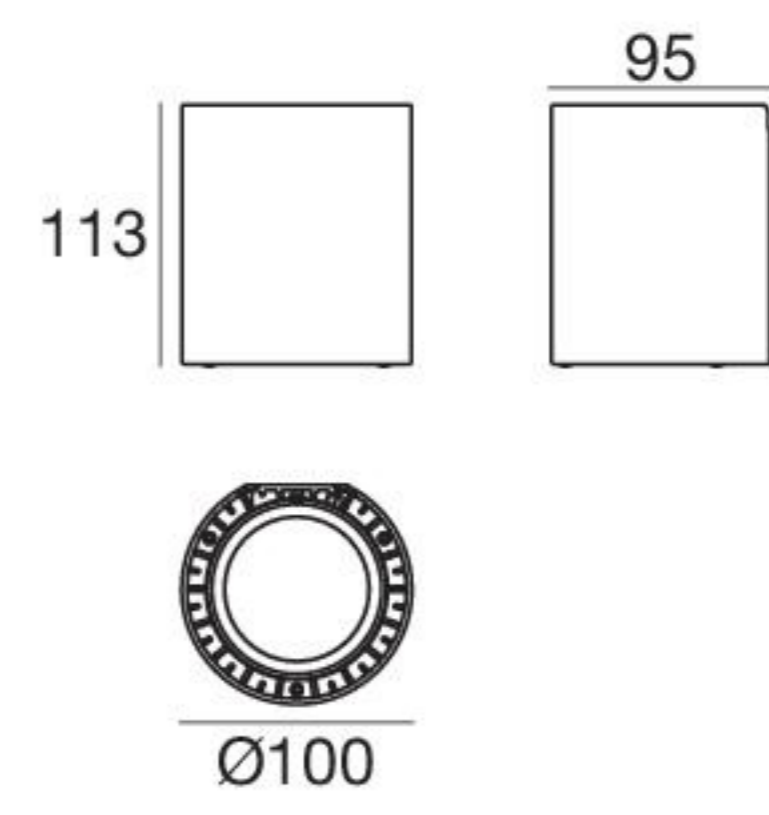

Gus_1 | Wall light | 190-250 V | powerLED 8 W 630 mA

type

White	CRI 80	97339
Nickel	CRI 80	97340

colour

3000 K	674 lm	W
4000 K	745 lm	N

optic

120°	12
------	-----------

Gus_2 | Wall light | 180-300 V | powerLED 16 W 630 mA

type

White	CRI 80	97364
Nickel	CRI 80	97365

colour

3000 K	1348 lm	W
4000 K	1490 lm	N

optic

120°	12
------	-----------