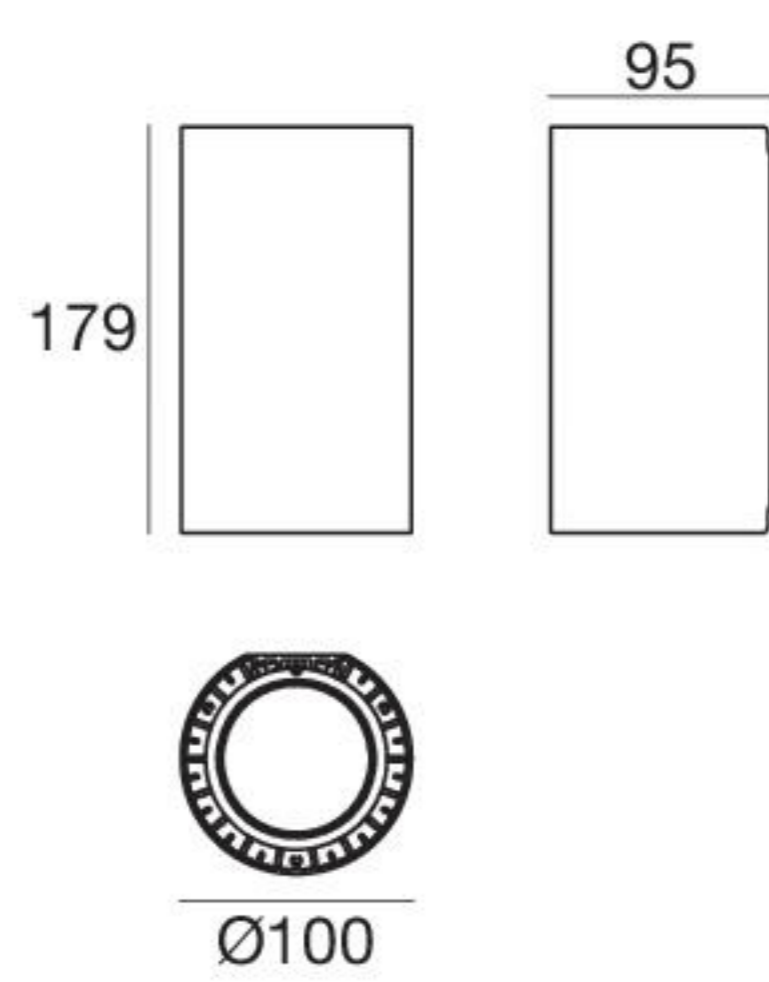

Gus_1 | Wall light | 190-250 V | powerLED 8 W 630 mA

type

White	CRI 80	97339
Nickel	CRI 80	97340

colour

3000 K	674 lm	W
4000 K	745 lm	N

optic

120°	12
------	-----------

Gus_2 | Wall light | 180-300 V | powerLED 16 W 630 mA

type

White	CRI 80	97364
Nickel	CRI 80	97365

colour

3000 K	1348 lm	W
4000 K	1490 lm	N

optic

120°	12
------	-----------