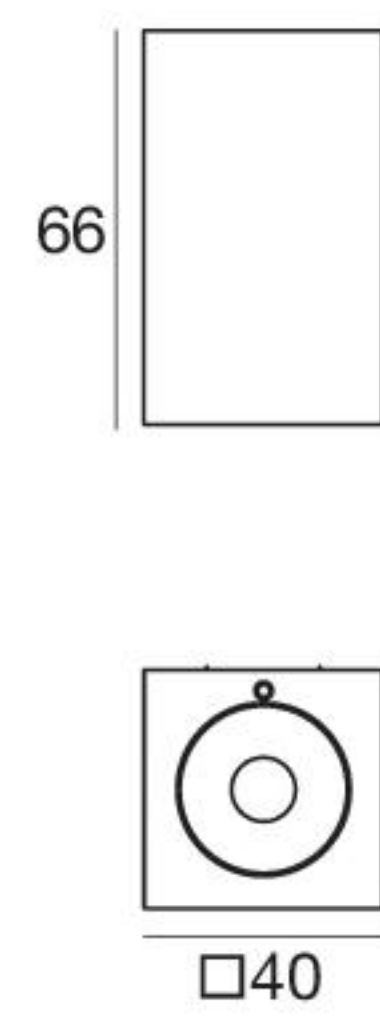

llamt_2 | Wall light | powerLED 2 W 350 mA

type

White	CRI 80	92341
Chrome	CRI 80	92342
Nickel	CRI 80	92343

colour

3000 K	260 lm	W
4000 K	276 lm	N
5000 K	316 lm	C
R - G - B - Y on request		

optic

5°	05
30°	30
50°	50
70°	70
120°	12

89144	99115	99114	84349
ON/OFF 1 art.	1-10V 1 - 7 art.	DALI 1 - 7 art.	Outer casing

llamt_2 | Wall light | powerLED 2 W 350 mA

type

White	CRI 80	92344
Chrome	CRI 80	92345
Nickel	CRI 80	92346

colour

3000 K	260 lm	W
4000 K	276 lm	N
5000 K	316 lm	C
R - G - B - Y on request		

optic

5°	05
30°	30
50°	50
70°	70
120°	12

89144	99115	99114
ON/OFF 1 art.	1-10V 1 - 7 art.	DALI 1 - 7 art.