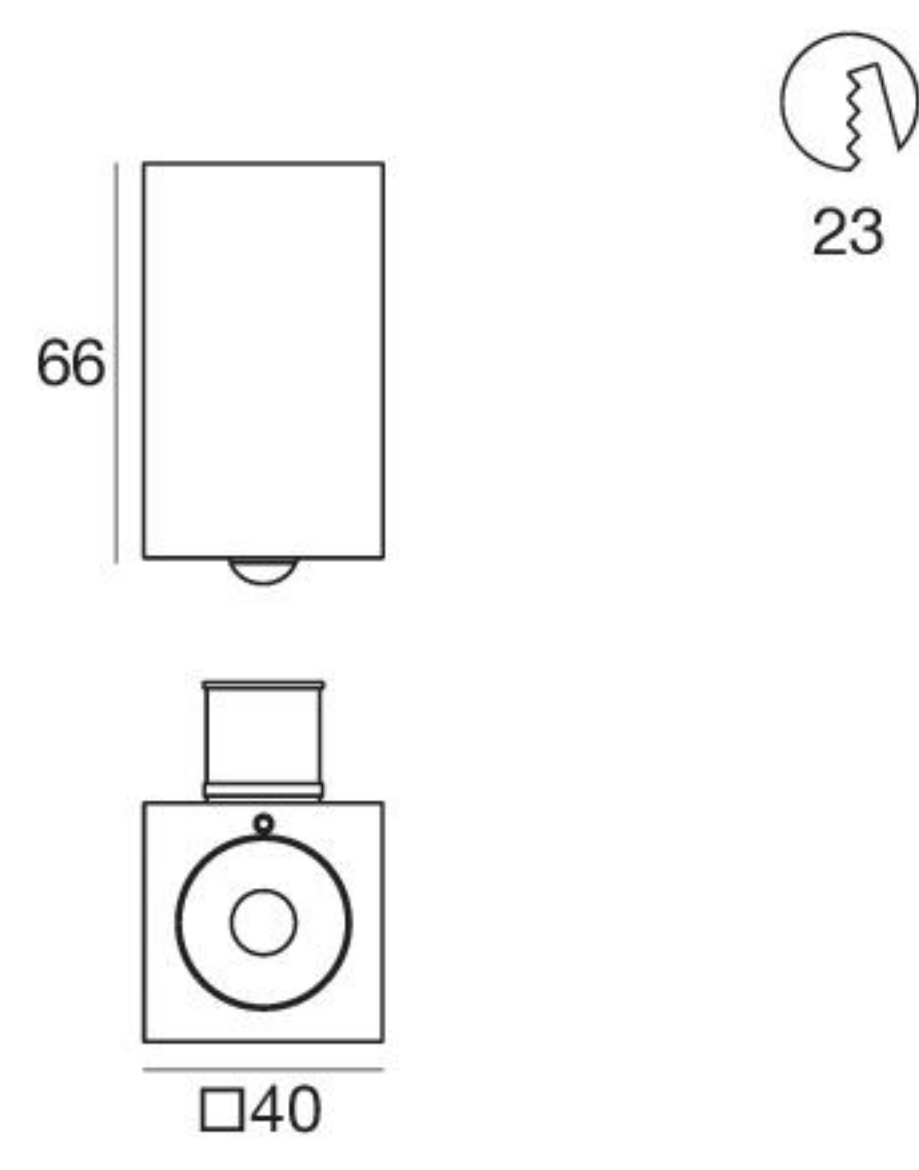

llamt_2 | Wall light | powerLED 2 W 350 mA

type

White	CRI 80	92341
Chrome	CRI 80	92342
Nickel	CRI 80	92343

colour

3000 K	260 lm	W
4000 K	276 lm	N
5000 K	316 lm	C
R - G - B - Y on request		

optic

5°	05
30°	30
50°	50
70°	70
120°	12

89144	99115	99114	84349
ON/OFF 1 art.	1-10V 1 - 7 art.	DALI 1 - 7 art.	Outer casing

llamt_2 | Wall light | powerLED 2 W 350 mA

type

White	CRI 80	92344
Chrome	CRI 80	92345
Nickel	CRI 80	92346

colour

3000 K	260 lm	W
4000 K	276 lm	N
5000 K	316 lm	C
R - G - B - Y on request		

optic

5°	05
30°	30
50°	50
70°	70
120°	12

89144	99115	99114
ON/OFF 1 art.	1-10V 1 - 7 art.	DALI 1 - 7 art.