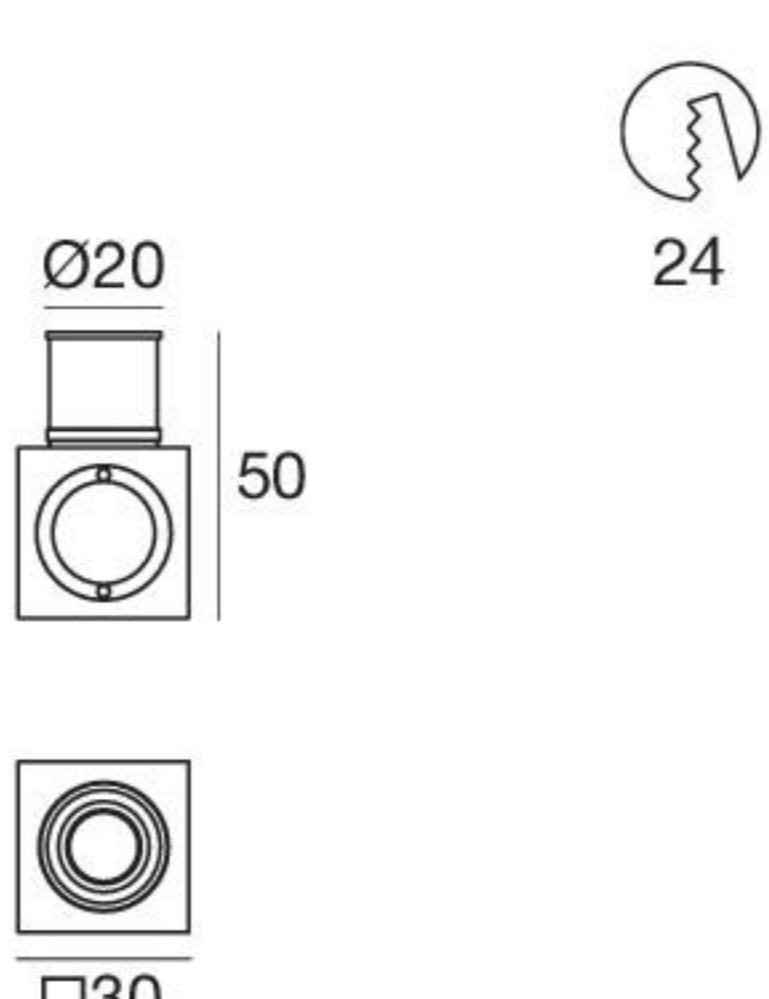

Ilamt_1 | Wall light | powerLED 1 W 350 mA

type			colour			optic	
White	CRI 80	93986	3000 K	130 lm	W	15°	15
Chrome	CRI 80	93987	4000 K	138 lm	N	30°	30
Nickel	CRI 80	93988	5000 K	158 lm	C	60°	60

R - G - B - Y on request

89144	99115	99114	84337
ON/OFF 1 - 2 art.	1-10V 1 - 15 art.	DALI 1 - 15 art.	Outer casing

Ilamt_1 | Wall light | powerLED 2 W 630 mA

type			colour			optic	
White	CRI 80	93566	3000 K	121 lm	W	10°	10
Chrome	CRI 80	86678	4000 K	145 lm	N	30°	30
Nickel	CRI 80	86679	5000 K	160 lm	C	50°	50

R - G - B - Y on request

89147	99115	99114	84349
ON/OFF 1 - 2 art.	1-10V 1 - 10 art.	DALI 1 - 10 art.	Outer casing

Ilamt66 | Wall light | powerLED 2 W 630 mA

type			colour			optic	
White	CRI 80	97086	3000 K	208 lm	W	8°	08
Black	CRI 80	97087	4000 K	222 lm	N	15°	15
Chrome	CRI 80	97089	5000 K	253 lm	C	30°	30
Nickel	CRI 80	97088	R - G - B - Y on request			60°	60