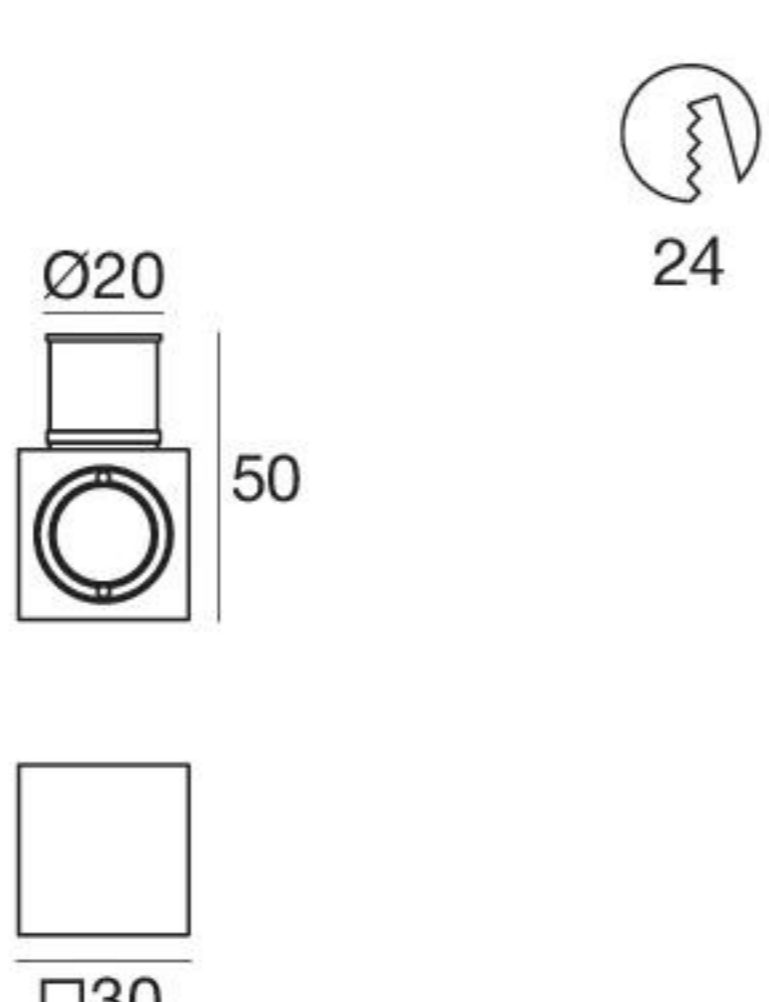

Ilamt_1 | Wall light | powerLED 1 W 350 mA

type			colour			optic	
White	CRI 80	93986	3000 K	130 lm	W	15°	15
Chrome	CRI 80	93987	4000 K	138 lm	N	30°	30
Nickel	CRI 80	93988	5000 K	158 lm	C	60°	60

R - G - B - Y on request

89144	99115	99114	84337
ON/OFF 1 - 2 art.	1-10V 1 - 15 art.	DALI 1 - 15 art.	Outer casing

Ilamt_1 | Wall light | powerLED 2 W 630 mA

type			colour			optic	
White	CRI 80	93566	3000 K	121 lm	W	10°	10
Chrome	CRI 80	86678	4000 K	145 lm	N	30°	30
Nickel	CRI 80	86679	5000 K	160 lm	C	50°	50

R - G - B - Y on request

89147	99115	99114	84349
ON/OFF 1 - 2 art.	1-10V 1 - 10 art.	DALI 1 - 10 art.	Outer casing

Ilamt66 | Wall light | powerLED 2 W 630 mA

type			colour			optic	
White	CRI 80	97086	3000 K	208 lm	W	8°	08
Black	CRI 80	97087	4000 K	222 lm	N	15°	15
Chrome	CRI 80	97089	5000 K	253 lm	C	30°	30
Nickel	CRI 80	97088	R - G - B - Y on request			60°	60