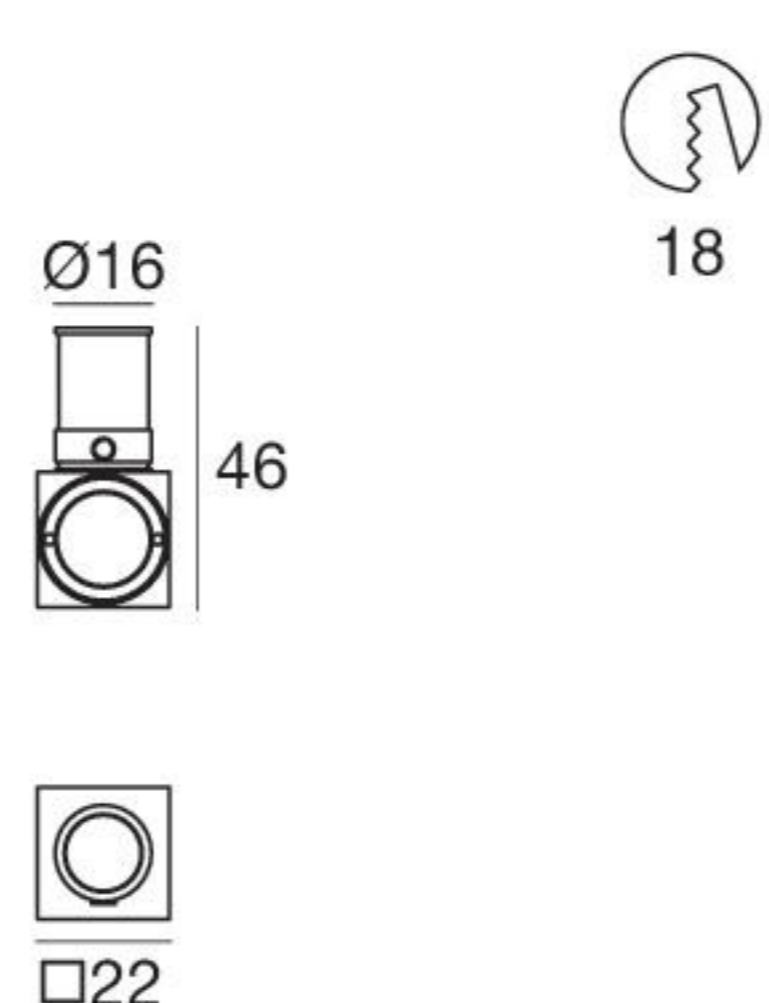

Ilamt_1 | Wall light | powerLED 1 W 350 mA

type			colour			optic	
White	CRI 80	93986	3000 K	130 lm	W	15°	15
Chrome	CRI 80	93987	4000 K	138 lm	N	30°	30
Nickel	CRI 80	93988	5000 K	158 lm	C	60°	60

R - G - B - Y on request

89144	99115	99114	84337
ON/OFF 1 - 2 art.	1-10V 1 - 15 art.	DALI 1 - 15 art.	Outer casing

Ilamt_1 | Wall light | powerLED 2 W 630 mA

type			colour			optic	
White	CRI 80	93566	3000 K	121 lm	W	10°	10
Chrome	CRI 80	86678	4000 K	145 lm	N	30°	30
Nickel	CRI 80	86679	5000 K	160 lm	C	50°	50

R - G - B - Y on request

89147	99115	99114	84349
ON/OFF 1 - 2 art.	1-10V 1 - 10 art.	DALI 1 - 10 art.	Outer casing

Ilamt66 | Wall light | powerLED 2 W 630 mA

type			colour			optic	
White	CRI 80	97086	3000 K	208 lm	W	8°	08
Black	CRI 80	97087	4000 K	222 lm	N	15°	15
Chrome	CRI 80	97089	5000 K	253 lm	C	30°	30
Nickel	CRI 80	97088	R - G - B - Y on request			60°	60