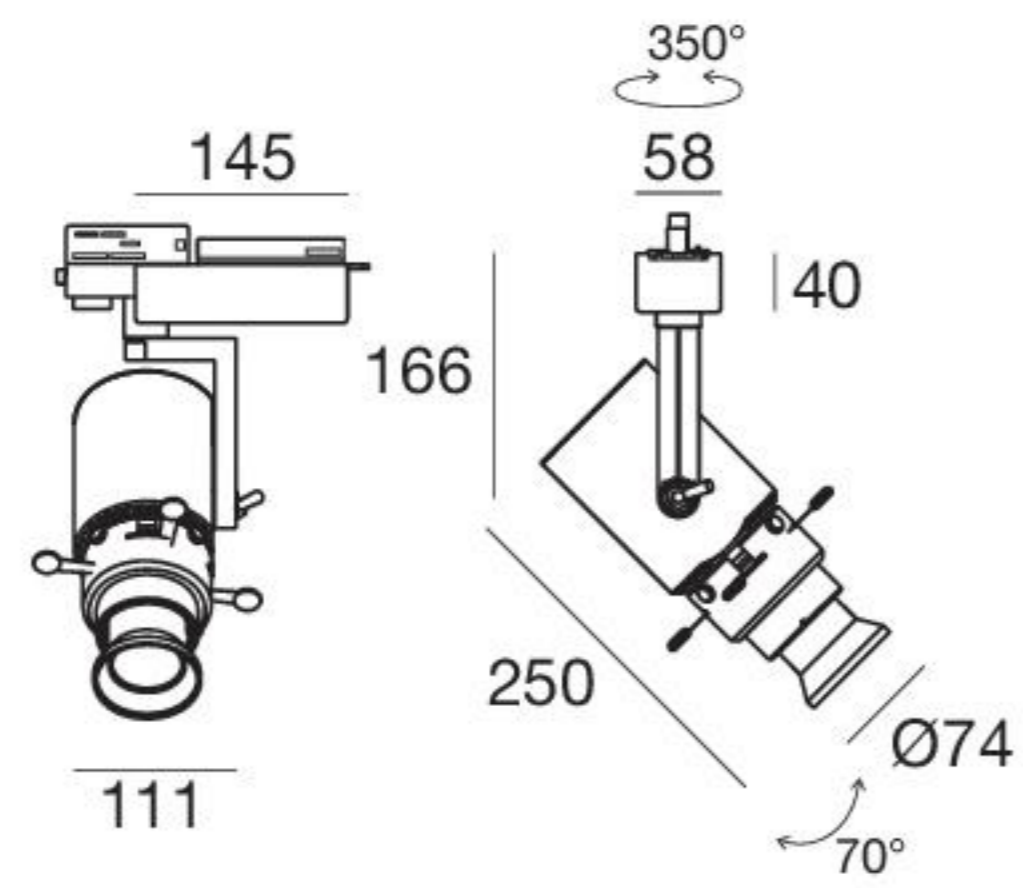

Vektor_1 | Track luminaires | 180-300 V | arrayLED 30 W 840 mA**type**

White	CRI 95	94449
Black	CRI 95	94450
Grey	CRI 95	94451

colour

3000 K	3034 lm	W
4000 K	3244 lm	N

opticShaper **66****Vektor_1 DIMMABLE** | Track luminaires | 180-300 V | arrayLED 30 W 840 mA**type**

White	CRI 95	96395
Black	CRI 95	96396
Grey	CRI 95	96397

colour

3000 K	3034 lm	W
4000 K	3244 lm	N

opticShaper **66****Vektor_2** | Track luminaires | 180-300 V | arrayLED 50 W 1300 mA**type**

White	CRI 95	94452
Black	CRI 95	94453
Grey	CRI 95	94454

colour

3000 K	4310 lm	W
4000 K	4611 lm	N

opticShaper **66****Vektor_2 DIMMABLE** | Track luminaires | 180-300 V | arrayLED 50 W 1300 mA**type**

White	CRI 95	96398
Black	CRI 95	96399
Grey	CRI 95	96400

colour

3000 K	4310 lm	W
4000 K	4611 lm	N

opticShaper **66**