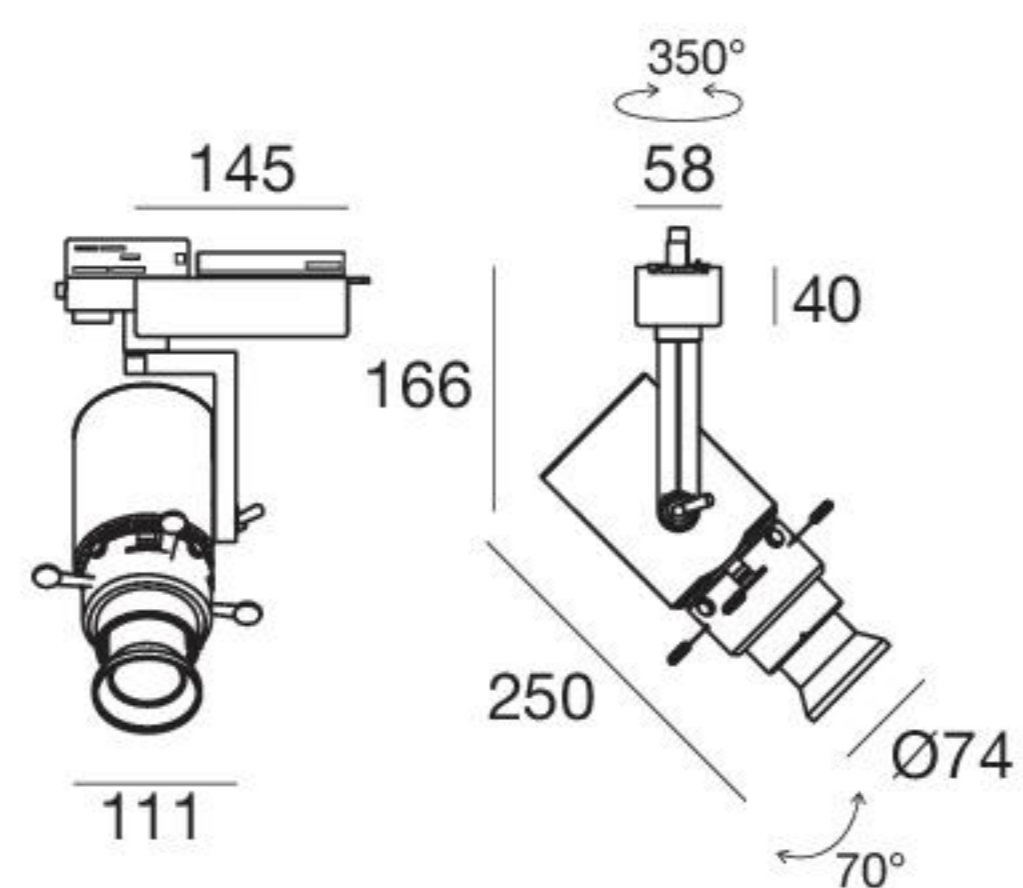

Vektor_1 | Track luminaires | 180-300 V | arrayLED 30 W 840 mA**type**

White	CRI 95	94449
Black	CRI 95	94450
Grey	CRI 95	94451

colour

3000 K	3034 lm	W
4000 K	3244 lm	N

opticShaper **66****Vektor_1 DIMMABLE** | Track luminaires | 180-300 V | arrayLED 30 W 840 mA**type**

White	CRI 95	96395
Black	CRI 95	96396
Grey	CRI 95	96397

colour

3000 K	3034 lm	W
4000 K	3244 lm	N

opticShaper **66****Vektor_2** | Track luminaires | 180-300 V | arrayLED 50 W 1300 mA**type**

White	CRI 95	94452
Black	CRI 95	94453
Grey	CRI 95	94454

colour

3000 K	4310 lm	W
4000 K	4611 lm	N

opticShaper **66****Vektor_2 DIMMABLE** | Track luminaires | 180-300 V | arrayLED 50 W 1300 mA**type**

White	CRI 95	96398
Black	CRI 95	96399
Grey	CRI 95	96400

colour

3000 K	4310 lm	W
4000 K	4611 lm	N

opticShaper **66**