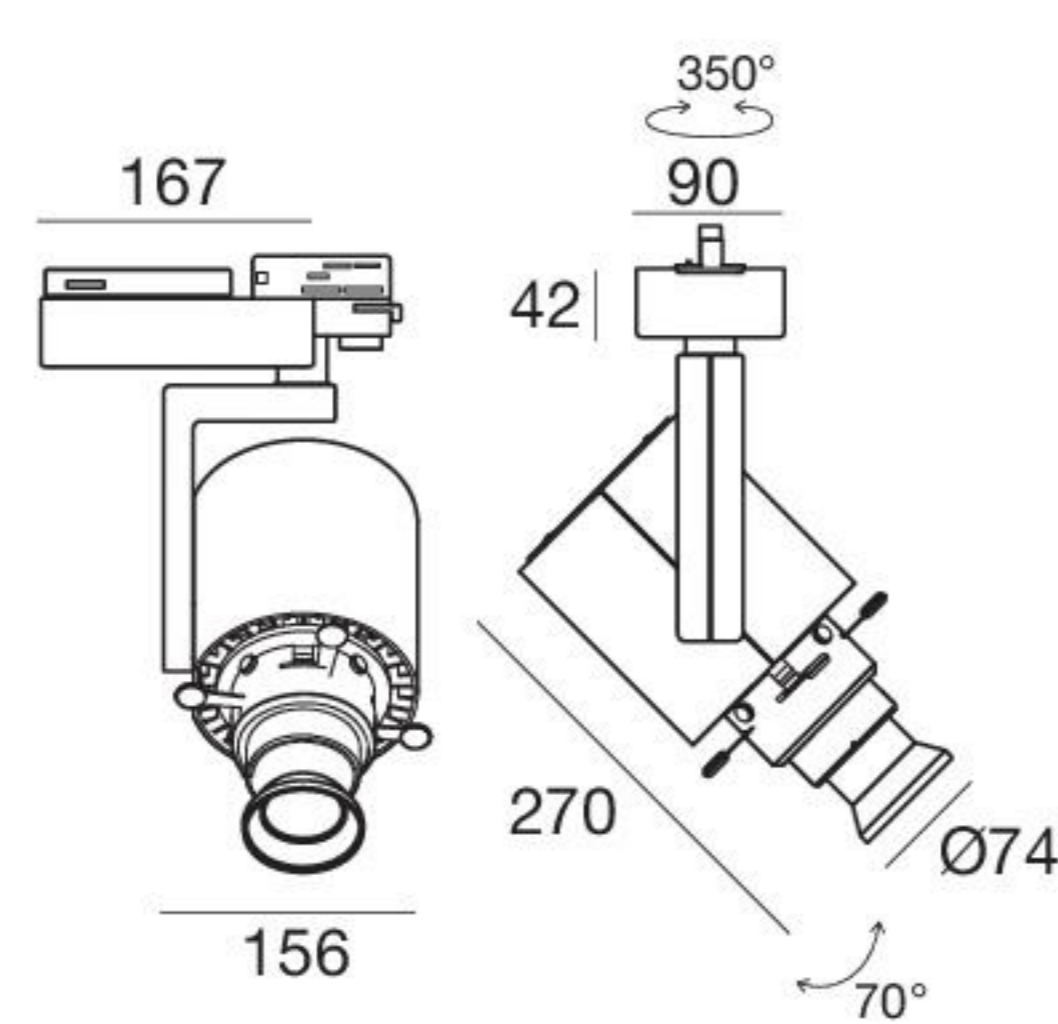

Vektor_1 | Track luminaires | 180-300 V | arrayLED 30 W 840 mA**type**

White	CRI 95	94449
Black	CRI 95	94450
Grey	CRI 95	94451

colour

3000 K	3034 lm	W
4000 K	3244 lm	N

opticShaper **66****Vektor_1 DIMMABLE** | Track luminaires | 180-300 V | arrayLED 30 W 840 mA**type**

White	CRI 95	96395
Black	CRI 95	96396
Grey	CRI 95	96397

colour

3000 K	3034 lm	W
4000 K	3244 lm	N

opticShaper **66****Vektor_2** | Track luminaires | 180-300 V | arrayLED 50 W 1300 mA**type**

White	CRI 95	94452
Black	CRI 95	94453
Grey	CRI 95	94454

colour

3000 K	4310 lm	W
4000 K	4611 lm	N

opticShaper **66****Vektor_2 DIMMABLE** | Track luminaires | 180-300 V | arrayLED 50 W 1300 mA**type**

White	CRI 95	96398
Black	CRI 95	96399
Grey	CRI 95	96400

colour

3000 K	4310 lm	W
4000 K	4611 lm	N

opticShaper **66**