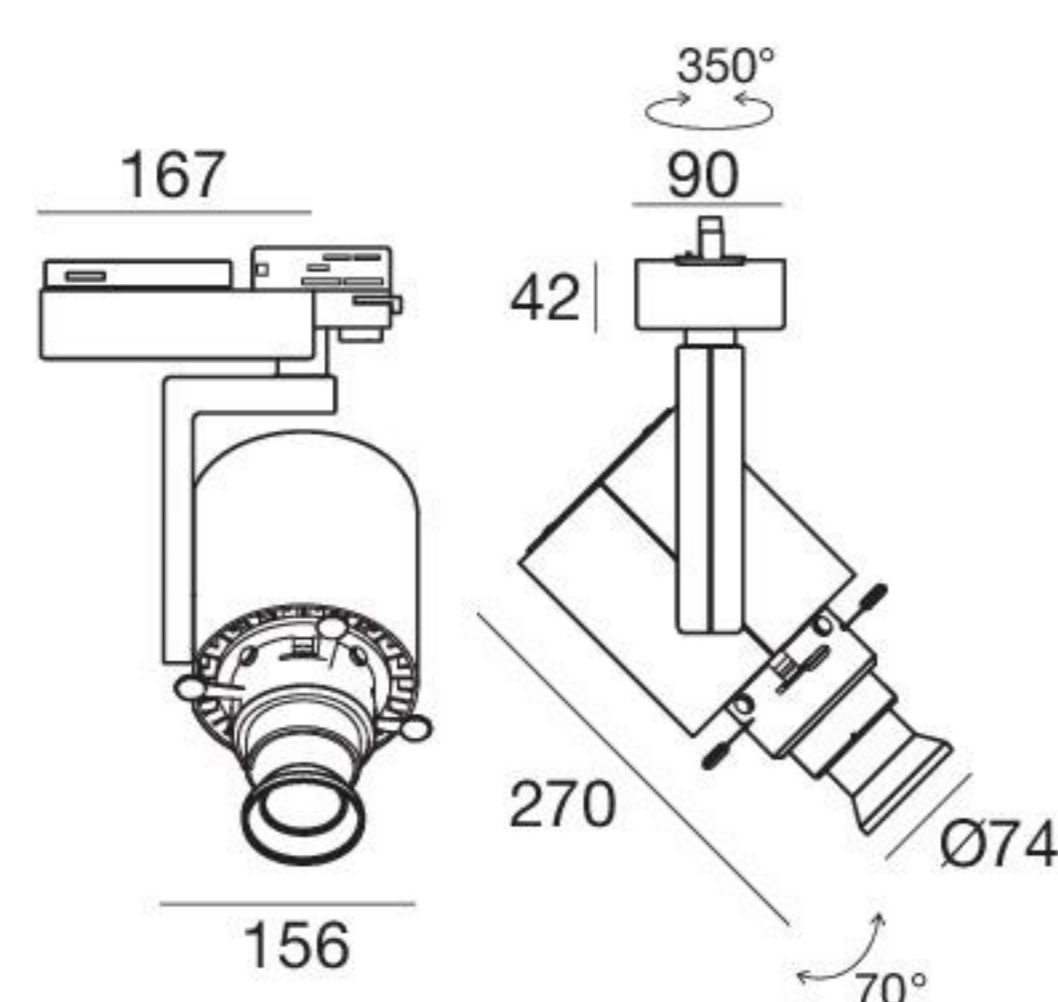

Vektor_1 | Track luminaires | 180-300 V | arrayLED 30 W 840 mA**type**

White	CRI 95	94449
Black	CRI 95	94450
Grey	CRI 95	94451

colour

3000 K	3034 lm	W
4000 K	3244 lm	N

opticShaper **66****Vektor_1 DIMMABLE** | Track luminaires | 180-300 V | arrayLED 30 W 840 mA**type**

White	CRI 95	96395
Black	CRI 95	96396
Grey	CRI 95	96397

colour

3000 K	3034 lm	W
4000 K	3244 lm	N

opticShaper **66****Vektor_2** | Track luminaires | 180-300 V | arrayLED 50 W 1300 mA**type**

White	CRI 95	94452
Black	CRI 95	94453
Grey	CRI 95	94454

colour

3000 K	4310 lm	W
4000 K	4611 lm	N

opticShaper **66****Vektor_2 DIMMABLE** | Track luminaires | 180-300 V | arrayLED 50 W 1300 mA**type**

White	CRI 95	96398
Black	CRI 95	96399
Grey	CRI 95	96400

colour