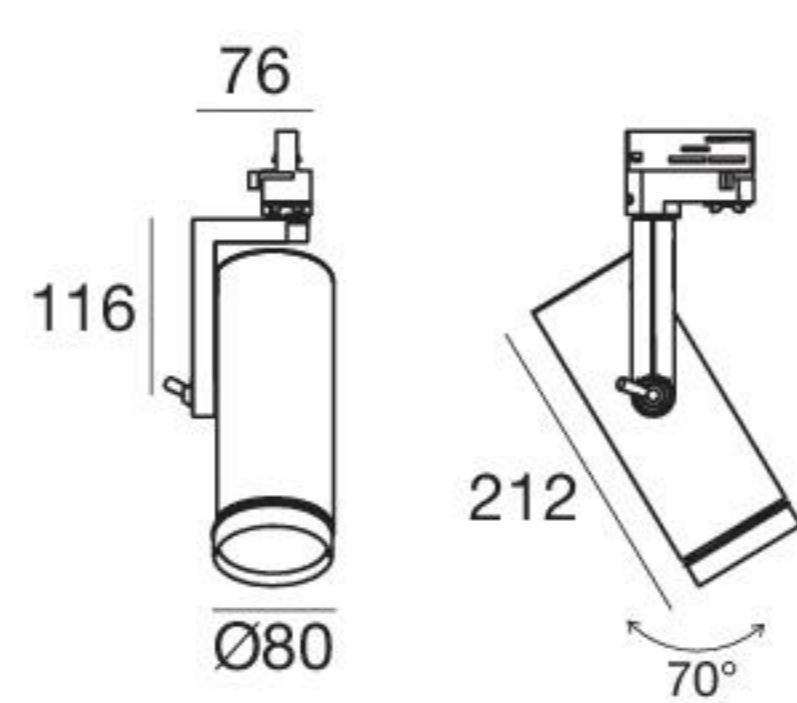

Sunrise_1 | Track luminaires | 180-300 V | arrayLED 15 W 400 mA**type**

White	CRI 95	96279
Black	CRI 95	96281
Grey	CRI 95	96280

colour

3000 K	1414 lm	W
4000 K	1522 lm	N

optic

15°	15
30°	30
60°	60

Sunrise_2 | Track luminaires | 180-300 V | arrayLED 20 W 580 mA**type**

White	CRI 95	95784
Black	CRI 95	95785
Grey	CRI 95	95786

colour

3000 K	2062 lm	W
4000 K	2214 lm	N

optic

15°	15
30°	30
60°	60

Sunrise_3 | Track luminaires | 180-300 V | arrayLED 35 W 950 mA**type**

White	CRI 95	91450
Black	CRI 95	91451
Grey	CRI 95	91504

colour

2700 K	3064 lm	M
3000 K	3291 lm	W
4000 K	3519 lm	N

optic

15°	15
30°	30
60°	60

Sunrise_4 | Track luminaires | 180-300 V | arrayLED 50 W 1300 mA**type**

White	CRI 95	96255
Black	CRI 95	96256
Grey	CRI 95	96257

colour

3000 K	4310 lm	W
4000 K	4611 lm	N

optic

10°	10
30°	30
60°	60