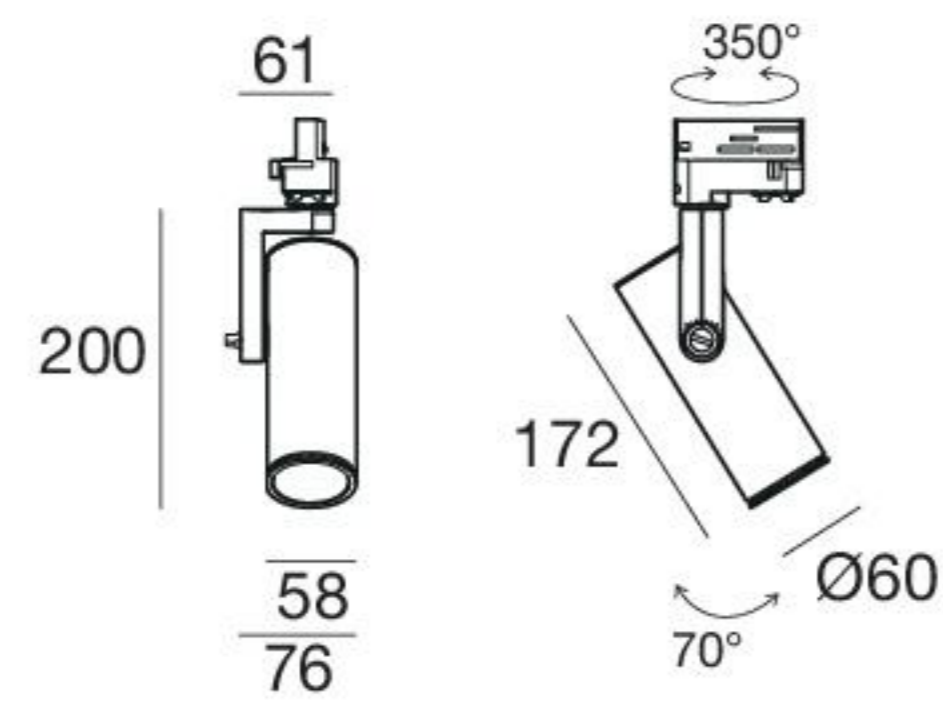

Sunrise_1 | Track luminaires | 180-300 V | arrayLED 15 W 400 mA**type**

White	CRI 95	96279
Black	CRI 95	96281
Grey	CRI 95	96280

colour

3000 K	1414 lm	W
4000 K	1522 lm	N

optic

15°	15
30°	30
60°	60

Sunrise_2 | Track luminaires | 180-300 V | arrayLED 20 W 580 mA**type**

White	CRI 95	95784
Black	CRI 95	95785
Grey	CRI 95	95786

colour

3000 K	2062 lm	W
4000 K	2214 lm	N

optic

15°	15
30°	30
60°	60

Sunrise_3 | Track luminaires | 180-300 V | arrayLED 35 W 950 mA**type**

White	CRI 95	91450
Black	CRI 95	91451
Grey	CRI 95	91504

colour

2700 K	3064 lm	M
3000 K	3291 lm	W
4000 K	3519 lm	N

optic

15°	15
30°	30
60°	60

Sunrise_4 | Track luminaires | 180-300 V | arrayLED 50 W 1300 mA**type**

White	CRI 95	96255
Black	CRI 95	96256
Grey	CRI 95	96257

colour

3000 K	4310 lm	W
4000 K	4611 lm	N

optic

10°	10
30°	30
60°	60