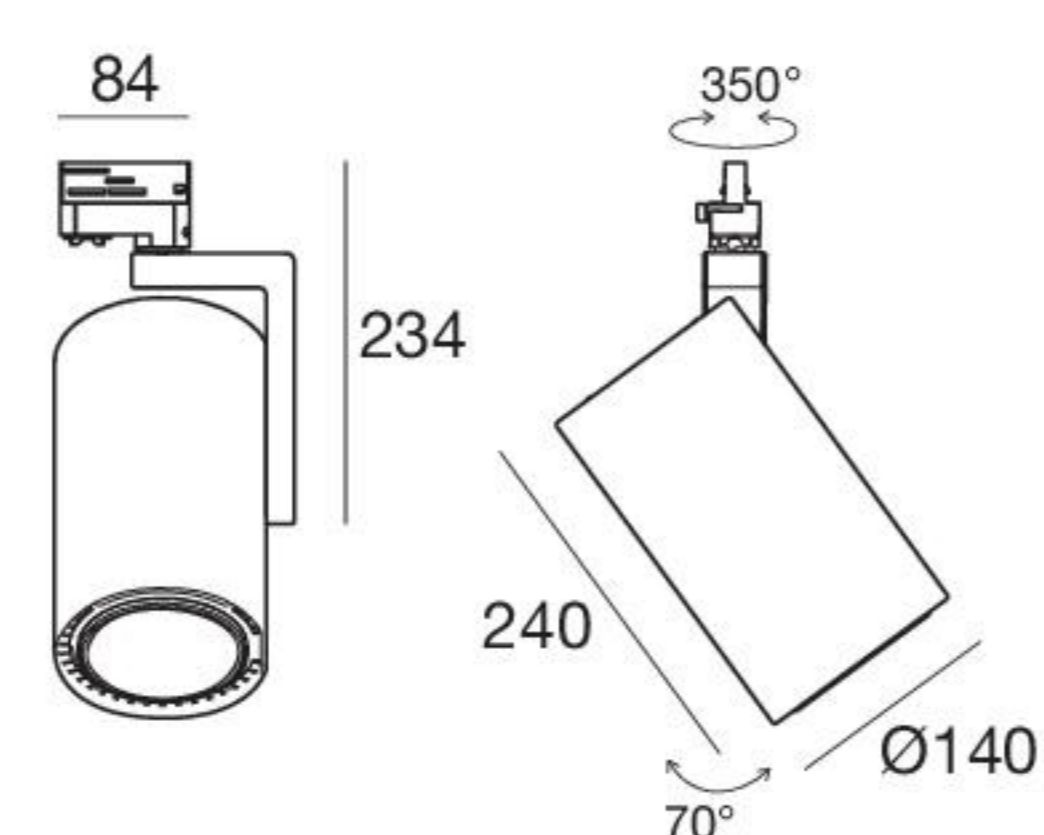

White	CRI 95	95784
Black	CRI 95	95785
Grey	CRI 95	95786

colour

3000 K	2062 lm	W
4000 K	2214 lm	N

optic

15°	15
30°	30
60°	60

Sunrise_3 | Track luminaires | 180-300 V | arrayLED 35 W 950 mA**type**

White	CRI 95	91450
Black	CRI 95	91451
Grey	CRI 95	91504

colour

2700 K	3064 lm	M
3000 K	3291 lm	W
4000 K	3519 lm	N

optic

15°	15
30°	30
60°	60

Sunrise_4 | Track luminaires | 180-300 V | arrayLED 50 W 1300 mA**type**

White	CRI 95	96255
Black	CRI 95	96256
Grey	CRI 95	96257

colour

3000 K	4310 lm	W
4000 K	4611 lm	N

optic

10°	10
30°	30
60°	60