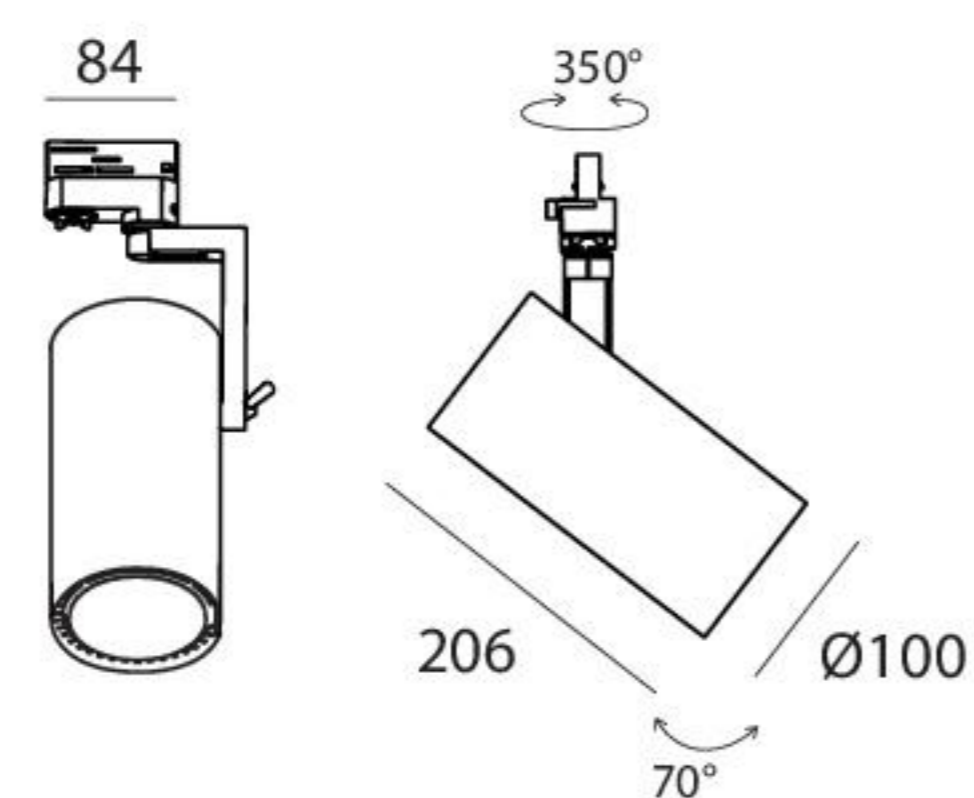

Sunrise_1 | Track luminaires | 180-300 V | arrayLED 15 W 400 mA**type**

White	CRI 95	96279
Black	CRI 95	96281
Grey	CRI 95	96280

colour

3000 K	1414 lm	W
4000 K	1522 lm	N

optic

15°	15
30°	30
60°	60

Sunrise_2 | Track luminaires | 180-300 V | arrayLED 20 W 580 mA**type**

White	CRI 95	95784
Black	CRI 95	95785
Grey	CRI 95	95786

colour

3000 K	2062 lm	W
4000 K	2214 lm	N

optic

15°	15
30°	30
60°	60

Sunrise_3 | Track luminaires | 180-300 V | arrayLED 35 W 950 mA**type**

White	CRI 95	91450
Black	CRI 95	91451
Grey	CRI 95	91504

colour

2700 K	3064 lm	M
3000 K	3291 lm	W
4000 K	3519 lm	N

optic

15°	15
30°	30
60°	60

Sunrise_4 | Track luminaires | 180-300 V | arrayLED 50 W 1300 mA**type**

White	CRI 95	96255
Black	CRI 95	96256
Grey	CRI 95	96257

colour

3000 K	4310 lm	W
4000 K	4611 lm	N

optic

10°	10
30°	30
60°	60