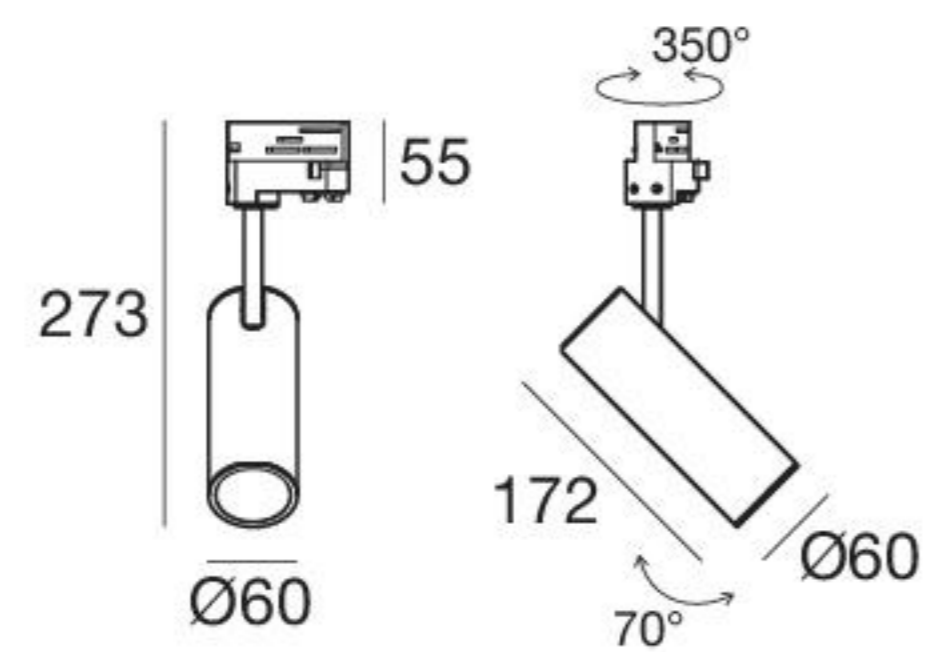

Pound_1 | Track luminaires | 180-300 V | arrayLED 15 W 400 mA**type**

White	CRI 95	95793
Grey	CRI 95	95794
Black	CRI 95	95795

colour

3000 K	1414 lm	W
4000 K	1522 lm	N

optic

15°	15
30°	30
60°	60

White	CRI 80	95796
Grey	CRI 80	95797
Black	CRI 80	95798

3000 K	1875 lm	W
4000 K	2013 lm	N

15°	15
30°	30
60°	60

Pound_2 | Track luminaires | 180-300 V | arrayLED 20 W 580 mA**type**

White	CRI 95	95770
Grey	CRI 95	95771
Black	CRI 95	95772

colour

3000 K	2062 lm	W
4000 K	2214 lm	N

optic

15°	15
30°	30
60°	60

White	CRI 80	95776
Grey	CRI 80	95777
Black	CRI 80	95778

3000 K	2726 lm	W
4000 K	2929 lm	N

15°	15
30°	30
60°	60

Pound_3 | Track luminaires | 180-300 V | arrayLED 35 W 950 mA**type**

White	CRI 95	91438
Black	CRI 95	91439
Grey	CRI 95	91446

colour

2700 K	3064 lm	M
3000 K	3291 lm	W
4000 K	3519 lm	N

optic

15°	15
30°	30
60°	60

White	CRI 80	91447
Black	CRI 80	91448
Grey	CRI 80	91449

2700 K	4051 lm	M
3000 K	4355 lm	W
4000 K	4659 lm	N