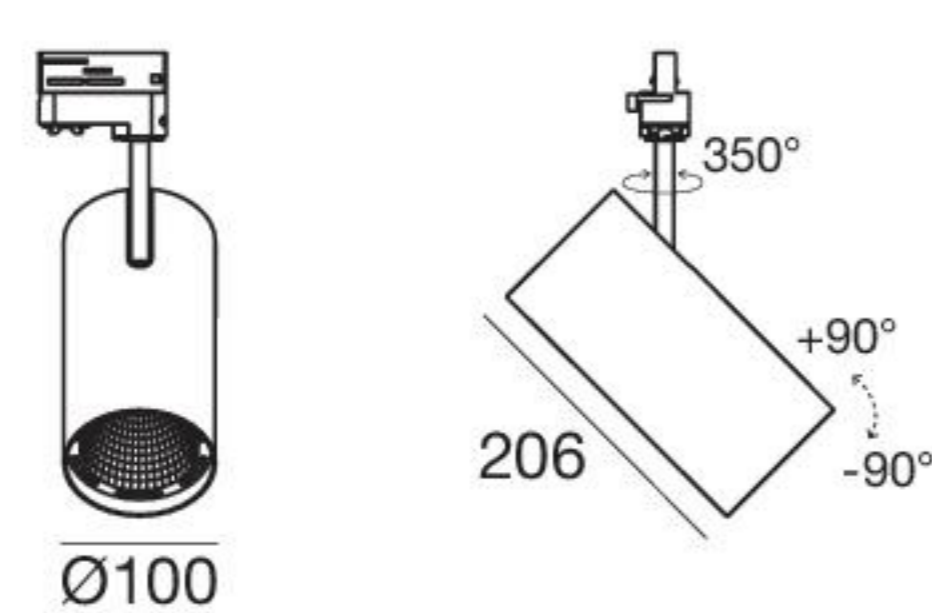

Pound_1 | Track luminaires | 180-300 V | arrayLED 15 W 400 mA**type**

White	CRI 95	95793
Grey	CRI 95	95794
Black	CRI 95	95795

colour

3000 K	1414 lm	W
4000 K	1522 lm	N

optic

15°	15
30°	30
60°	60

White	CRI 80	95796
Grey	CRI 80	95797
Black	CRI 80	95798

3000 K	1875 lm	W
4000 K	2013 lm	N

15°	15
30°	30
60°	60

Pound_2 | Track luminaires | 180-300 V | arrayLED 20 W 580 mA**type**

White	CRI 95	95770
Grey	CRI 95	95771
Black	CRI 95	95772

colour

3000 K	2062 lm	W
4000 K	2214 lm	N

optic

15°	15
30°	30
60°	60

White	CRI 80	95776
Grey	CRI 80	95777
Black	CRI 80	95778

3000 K	2726 lm	W
4000 K	2929 lm	N

15°	15
30°	30
60°	60

Pound_3 | Track luminaires | 180-300 V | arrayLED 35 W 950 mA**type**