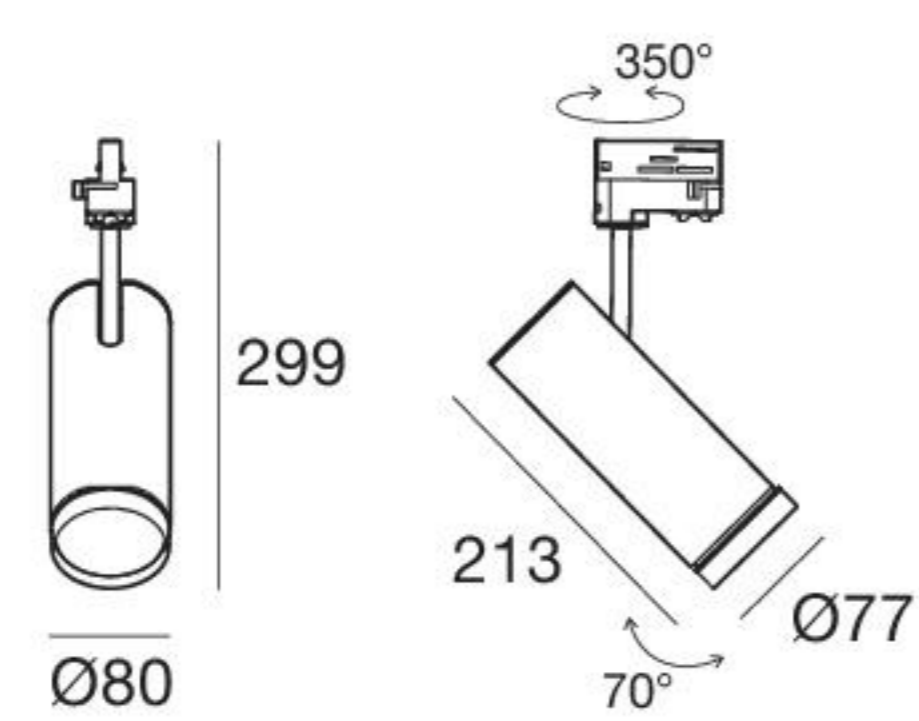

Pound_1 | Track luminaires | 180-300 V | arrayLED 15 W 400 mA**type**

White	CRI 95	95793
Grey	CRI 95	95794
Black	CRI 95	95795

colour

3000 K	1414 lm	W
4000 K	1522 lm	N

optic

15°	15
30°	30
60°	60

White	CRI 80	95796
Grey	CRI 80	95797
Black	CRI 80	95798

3000 K	1875 lm	W
4000 K	2013 lm	N

15°	15
30°	30
60°	60

Pound_2 | Track luminaires | 180-300 V | arrayLED 20 W 580 mA**type**

White	CRI 95	95770
Grey	CRI 95	95771
Black	CRI 95	95772

colour

3000 K	2062 lm	W
4000 K	2214 lm	N

optic

15°	15
30°	30
60°	60

White	CRI 80	95776
Grey	CRI 80	95777
Black	CRI 80	95778

3000 K	2726 lm	W
4000 K	2929 lm	N

15°	15
30°	30
60°	60

Pound_3 | Track luminaires | 180-300 V | arrayLED 35 W 950 mA**type**