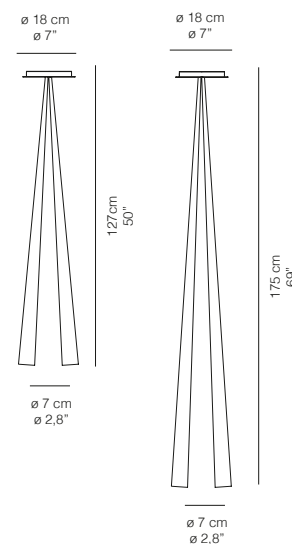

Lampada da soffitto orientabile a 360° e inclinabile di 25°. Cono in fibra di carbonio o in composito di fibra di vetro verniciata, disponibile nella lunghezza di cm 127 oppure cm 175.

Ceiling lamp that can pivot 360° and tilt angle 25°. Cone in carbon fibre or in painted composite fibreglass length available cm 127 or cm 175. Base in painted metal.

Deckenleuchten 360°drehbar und 25° neigbar. Kegel aus Kohlenstoff lieferbar oder aus Glasfaserstoff lackiert in der Länge 127 cm oder 175 cm.

Plafonnier orientable à 360 degrés et inclinable à 25 degrés. Cône en fibre de carbone ou en composite de fibre de verre laquée disponible en longueur 127 cm ou 175 cm.

DRINK bicono / Design Enrico Franzolini with Vicente Garcia Jimenez

Soffitto / Ceiling		SORGENTI LUMINOSE / LIGHT SOURCES		CERTIFICATIONS	
MISURE / DIMENSIONS		HALOG.		LED	
CM.	INCHES				
DRINK 127 BICONO	7-18ø x 127H	2,8-7ø x 50H	max 2x50W 12V GU5.3 - MR16	1x10W 12V GU5.3 - MR16	
DRINK 175 BICONO	7-18ø x 175H	2,8-7ø x 69H	max 2x50W 12V GU5.3 - MR16	1x10W 12V GU5.3 - MR16	
COLORI / COLOURS				CERTIFICATIONS	
DRINK 127 BICONO	Fibra di carbonio / Carbon fibre			V CE IP 20	
04SP12701/B	Fibra di vetro / Fibreglass: Bianco / White (2) - Rosso / Red (3) - Arancio / Orange (5) - Argento / Silver (6)				
04SP1270+2/3/5/6/B					
COLORI / COLOURS				CERTIFICATIONS	
DRINK 175 BICONO	Fibra di carbonio / Carbon fibre			V CE IP 20	
04SP17501/B	Fibra di vetro / Fibreglass: Bianco / White (2) - Rosso / Red (3) - Arancio / Orange (5) - Argento / Silver (6)				
04SP1750+2/3/5/6/B					

04SP12702/B
04SP17502/B

04SP12705/B
04SP17505/B

04SP12705/B
04SP17505/B

04SP12706/B
04SP17506/B

04SP12701/B
04SP17501/B