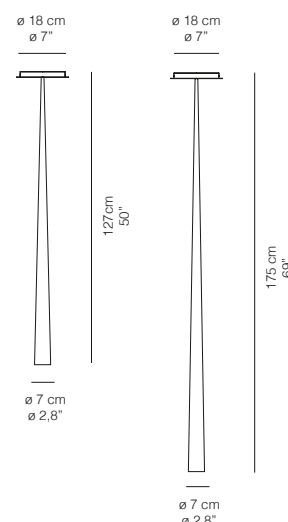

Lampada da soffitto orientabile a 360° e inclinabile di 25°. Cono in fibra di carbonio o in composito di fibra di vetro verniciata. disponibile nella lunghezza di cm 127 oppure cm 175. Base in metallo.

Ceiling lamp that can pivot 360° and tilt angle 25°. Cone in carbon fibre or in painted composite fibreglass. length available cm 127 or cm 175. Base in metal.

Deckenleuchten 360°drehbar und 25° neigbar. Kegel aus Karbon oder aus lackierter Glasfaser lieferbar. Länge 127 cm oder 175 cm.

Plafonnier orientable à 360 degrés et inclinable à 25 degrés. Cône en fibre de carbone ou en composite de fibre de verre laquée. Disponible en longueur 127 cm ou 175 cm. Base en métal.

Ceiling lamp that can pivot 360° and tilt angle 25°. Cone in carbon fibre or in painted composite fibreglass length available cm 127 or cm 175. Base in painted metal.

Deckenleuchten 360°drehbar und 25° neigbar. Kegel aus Kohlenstoff lieferbar oder aus Glasfaserstoff lackiert in der Länge 127 cm oder 175 cm.