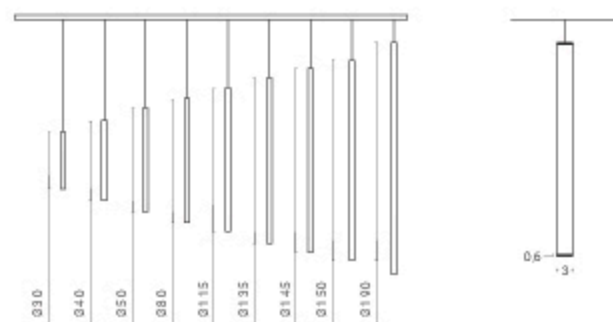

Rings Verticale

Design by Valerio Cometti - V12 Design

Famiglia di lampade pensate per il contract e più in generale per installazioni importanti. Volevo dare all'interior designer o al cliente finale, la possibilità di "disegnare" forme e descrivere volumi scultorei in libertà e con grande leggerezza, fornendo loro degli anelli di luce, rigidi, ma eterei. Mi piaceva l'idea di prestare la mia progettualità, il mio design ad altri professionisti, creando un semplice alfabeto, fatto di differenti diametri, di traiettorie libere e di luce per poter comporre queste "lettere" con grande inventiva e creare installazioni di grande impatto.

Sorgente luminosa/Light source:

- Ø30cm LED 10,5W 24Vcc 4000K/3000K 935Lm/828Lm
- Ø40cm LED 14W 24Vcc 4000K/3000K 1243Lm/1105Lm
- Ø50cm LED 17W 24Vcc 4000K/3000K 1555Lm/1381Lm
- Ø80cm LED 28W 24Vcc 4000K/3000K 2486Lm/2210Lm
- Ø115cm LED 40W 24Vcc 4000K/3000K 3575Lm/3177Lm
- Ø135cm LED 47W 24Vcc 4000K/3000K 4196Lm/3730Lm
- Ø145cm LED 50W 24Vcc 4000K/3000K 4507Lm/4006Lm
- Ø150cm LED 51W 24Vcc 4000K/3000K 4662Lm/4144Lm
- Ø190cm. LED 65W 24Vcc 4000K/3000K 5788/5280Lm