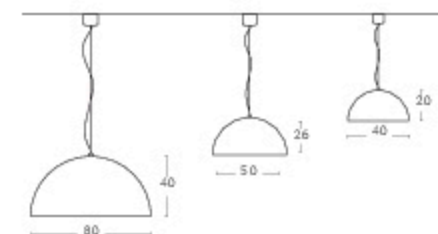

Dimensioni/Dimensions:

Rosone: Ø10cm altezza 6cm

Ceiling rose: Ø10cm height 6cm

Sorgente luminosa/Light source:

1x17W LED Ø100mm 220V 4000K/3000K Opal 1350Lm/1320Lm En. class A

Dimmerabile su richiesta/ Dimmable on request

Versione con attacco E27 (lampadina esclusa) (A++ -> E) Max 100W

Version with lampholder E27 (bulb not included) (A++ -> E) Max 100W

Materiale/ Material:

Ø40/50 Ferro. Ø80 Alluminio.

Ø40/50 Iron. Ø80 Aluminium.