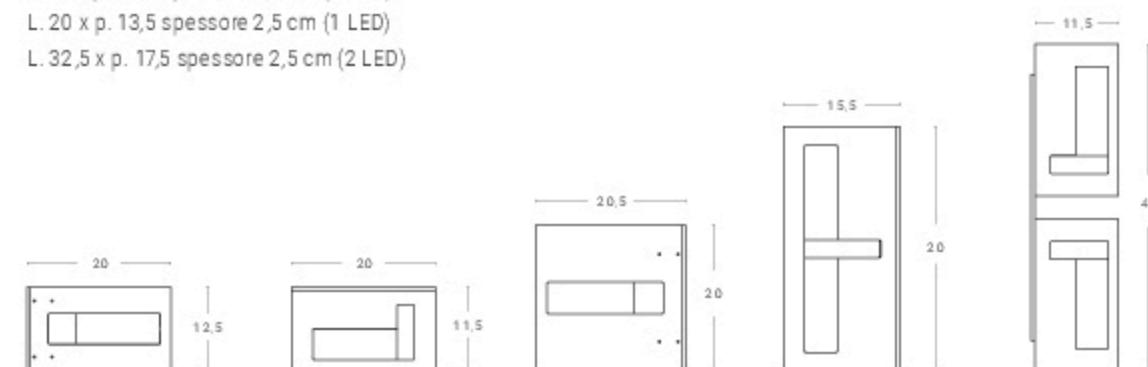

## Dimensioni / Dimensions:

### Fisse / Fixed:

L. 32,5 x p. 15,5 spessore 1 cm (2 LED)

L. 20 x p. 15,5 spessore 1 cm (1 LED)

L. 12 x p. 20,5 spessore 1 cm (1 LED)

L. 20 x p. 20,5 spessore 1 cm (1 LED)

### Rotazione / Rotation:

L. 20 x p. 22 spessore 2,5 cm (1 LED)

L. 12 x p. 22,5 spessore 2,5 cm (1 LED)

L. 20 x p. 13,5 spessore 2,5 cm (1 LED)

L. 32,5 x p. 17,5 spessore 2,5 cm (2 LED)