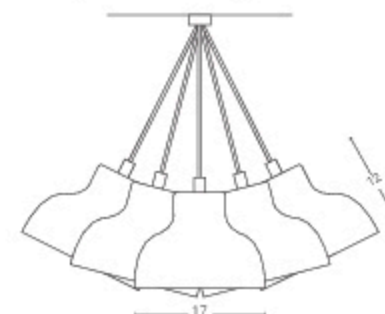

Coco 6

Design by Franco Zavarise

Lampada a sospensione in metallo verniciato, disponibile anche con cavo rivestito in tessuto in colori a contrasto. (Vedi tabella colori a fine catalogo).

Suspension lamp in painted metal, available also with a fabric covered cable in contrasting colours. (See color chart at the end of the catalogue).

Dimensioni/Dimensions:
 Rosone: Ø24cm altezza 9cm
 Ceiling rose: Ø24cm height 9cm

Sorgente luminosa/Light source:
 LED 6x9W Ø55mm 220Vac 3000K 820Lm Energy Class A
 Dimmerabile su richiesta/Dimmable on request