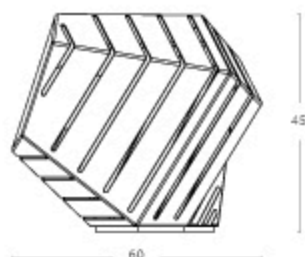

# Dadi

Design by Delineodesign

Decisa, irregolare e inaspettata. Dadi non è mai uguale a se stessa e, da qualsiasi punto di vista la si osservi, cambia aspetto e proporzioni con geometrica naturalezza. La lampada Dadi nasce da un foglio metallico piegato per creare un volume monolitico, interrotto e ritmato dai tagli diagonali.

Determined, irregular and unexpected. Dadi is never the same, and from any point of view it is observed, it changes aspect and geometric proportions very easily. The lamp Dadi comes from a metal sheet folded in order to create a monolithic volume, interrupted and patterned by diagonal cuts.