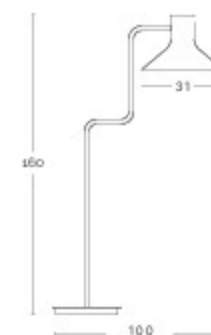

## Sister

Design by Enrico Azzimonti

Se posso spostare la luce dove voglio, se posso cambiare aspetto alla stanza facendo rimbalzare la luce ora sul tavolo, ora sulla parete, sul soffitto o sul divano... se posso avere un rapporto diretto con la forma e la funzione dell'oggetto e con le emozioni che l'oggetto è in grado di regalarmi... allora posso solo dargli un nome familiare.

Sorgente luminosa/Light source:

LED 1x12W Ø70mm 220Vac 3000K 1200Lm Energy Class A

Lampada orientabile sulla base, sullo stelo e sulla cupola.  
Orientable fitting on the base, on the tube and on the shade.