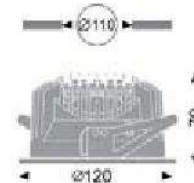

CORPO IN PRESSOFUSIONE DI ALLUMINIO
DIFFUSORE IN POLICARBONATO DI
SICUREZZA
RIFLETTORE IN ALLUMINIO PURO
ANODIZZATO 99,98%

DIE-CAST ALUMINIUM BODY
CLEAR SAFETY POLYCARBONATE
99,98% PURE ANODIZED ALUMINIUM
REFLECTOR