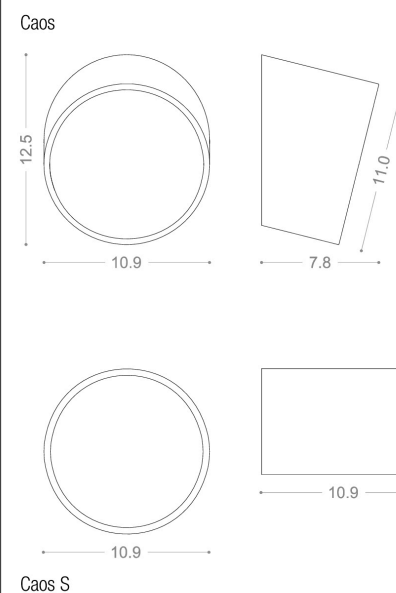

Led : 3000°K (W), 4000°K (N)

Optic : 120°

Caos (parete | wall)

Potenza | Power 17W | 220/240Vac

Flusso Nominale | Total Efficiency Lm 1550 (W) | 1700 (N)

finitura finishes	cod.	+	Led	+	Opt
Bianco White	36021 __	+	W	+	120
Nero Black	36022 __				
Rame Naturale Natural Copper	36023 __				
Corten Corten	36024 __				

Caos-S (soffitto | ceiling)

Potenza | Power 17W | 220/240Vac

Flusso Nominale | Total Efficiency Lm 1550 (W) | 1700 (N)

finitura finishes	cod.	+	Led	+	Opt
Bianco White	36031 __	+	W	+	120
Nero Black	36032 __				
Rame Naturale Natural Copper	36033 __				
Corten Corten	36034 __				

Temperatura di utilizzo | Operating Temperature -20°C | 45°C

IP 65

DIMENSIONI | DIMENSIONS

FOTOMETRIE | PHOTOMETRIC DIAGRAMS

SISTEMA DI FISSAGGIO | FIXING SYSTEM

Non prevede particolari predisposizioni (solo foratura per tasselli e fissaggio con viti)
It doesn't foresee particular predisposition (only perforation for wedges and fixing with screw)