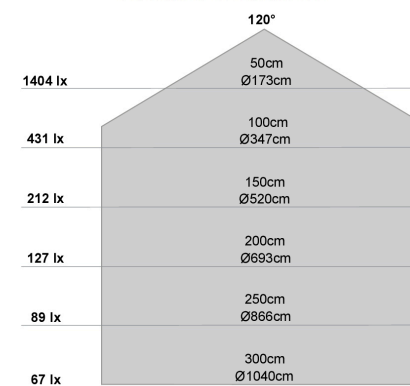

Led : 3000°K (W), 4000°K (N)

Optic : 120°

Caos (parete | wall)

Potenza | Power 17W | 220/240Vac

Flusso Nominale | Total Efficiency Lm 1550 (W) | 1700 (N)

finitura finishes	cod.	+	Led	+	Opt
Bianco White	36021 __	+	W	+	120
Nero Black	36022 __				
Rame Naturale Natural Copper	36023 __				
Corten Corten	36024 __				

Caos-S (soffitto | ceiling)

Potenza | Power 17W | 220/240Vac

Flusso Nominale | Total Efficiency Lm 1550 (W) | 1700 (N)

finitura finishes	cod.	+	Led	+	Opt
Bianco White	36031 __	+	W	+	120
Nero Black	36032 __				
Rame Naturale Natural Copper	36033 __				
Corten Corten	36034 __				

Temperatura di utilizzo | Operating Temperature -20°C | 45°C

IP 65

DIMENSIONI | DIMENSIONS

FOTOMETRIE | PHOTOMETRIC DIAGRAMS

SISTEMA DI FISSAGGIO | FIXING SYSTEM

Non prevede particolari predisposizioni (solo foratura per tasselli e fissaggio con viti)
It doesn't foresee particular predisposition (only perforation for wedges and fixing with screw)