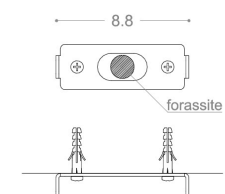

Temperatura di utilizzo | Operating Temperature -20°C | 45°C

IP 65

DIMENSIONI | DIMENSIONS

FOTOMETRIE | PHOTOMETRIC DIAGRAMS

SISTEMA DI FISSAGGIO | FIXING SYSTEM

Non prevede particolari predisposizioni (solo foratura per tasselli e fissaggio con viti)
It doesn't foresee particular predisposition (only perforation for wedges and fixing with screw)