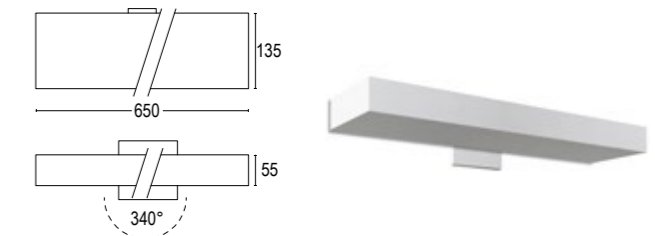

Colore standard 1 settimana
Standard color 1 week

○ **.01** Bianco
White (matt)

Colore su richiesta 2 settimane
Upon request color 2 weeks

● **.19** Grigio argento
Silver grey (matt)
● **.22** Nero
Black (matt)
● **.45** Ruggine
Rust

Colore speciale su richiesta 4/6 settimane
Upon request color 4/6 weeks

● **.51** Effetto fibra di carbonio
Carbon fiber effect
● **.30** Effetto rovere sbiancato
Whitened oak effect
● **.43** Effetto cemento
Concrete effect
● **.32** Effetto noce
Walnut effect
● **.33** Effetto wengè
Wengè effect