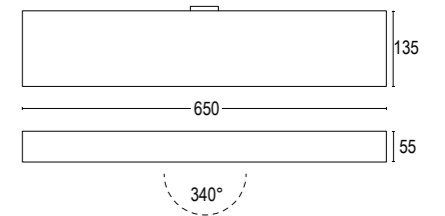

ZERO 3

ZERO 3

IP40 - Classe I - CE / F

3000K **4000K**

22502.--.31 **22502.--.41**
22502.--.31.A 1-10V **22502.--.41.A** 1-10V
22502.--.31.D DALI **22502.--.41.D** DALI

64W LED 9200 lm CRI > 85 (≥ 95 upon request)
120° ^
220÷240V 50/60 Hz
alimentatore elettronico incluso
electronic driver included

22504.--.31.AP **22504.--.41.AP** 1-10V / PUSH

2 x 18W LED 2 x 2700 lm CRI > 85 (≥ 95 upon request)
2x120° ^
220÷240V 50/60 Hz
alimentatore elettronico incluso
electronic driver included

05545.--

80W T5 2G11
120° ^
220÷240V 50/60 Hz
alimentatore elettronico incluso
electronic ballast included

22501.--

80W T5 2G11
120° ^
220÷240V 50/60 Hz
alimentatore elettronico incluso
electronic ballast included

North America

22502.--.35.A 0-10V **22502.--.45.A** 0-10V

64W LED 9200 lm CRI > 85 (≥ 95 upon request)
120° ^
120V 60 Hz
alimentatore elettronico incluso
electronic driver included

Colore standard 1 settimana
Standard color 1 week

○ **.01** Bianco
White (matt)

Colore su richiesta 2 settimane
Upon request color 2 weeks

● **.19** Grigio argento
Silver grey (matt)
● **.22** Nero
Black (matt)
● **.45** Ruggine
Rust

Colore speciale su richiesta 4/6 settimane
Upon request color 4/6 weeks

● **.51** Effetto fibra di carbonio
Carbon fiber effect
● **.30** Effetto rovere sbiancato
Whitened oak effect
● **.43** Effetto cemento
Concrete effect
● **.32** Effetto noce
Walnut effect
● **.33** Effetto wengè
Wengè effect