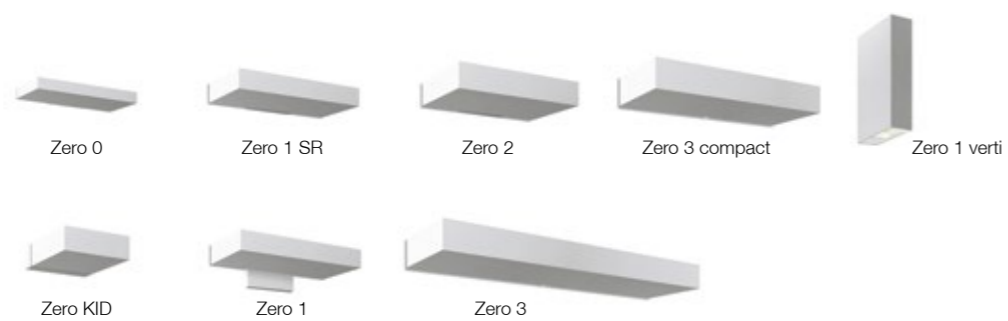

ZERO

design Francesco Brivio

Lampada da parete a luce indiretta dalla forma geometrica e minimale. Grazie alla sua eleganza essenziale trova la sua perfetta collocazione in ambiti sia commerciali che residenziali, impreziosendo i diversi ambienti grazie alle finiture metalliche e materiche. L'ottica asimmetrica racchiusa all'interno del corpo illuminante rende l'apparecchio particolarmente indicato per l'enfatizzazione di elementi architettonici quali volte o archi e la staffa da cui è sorretta consente l'orientabilità del prodotto di 180° su entrambi i lati.

Wall lamp with an indirect light emission and a simple and geometric shape. Suitable for lighting commercial and residential spaces. Thanks to its essential elegance, it is perfectly positioned in both commercial and residential environments, enriching the different environments thanks to metallic and material finishes. Available with asymmetrical optics and also, it is fully adjustable (180°) on both sides.