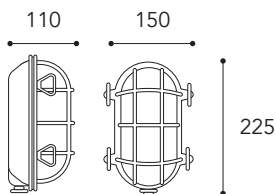

Tortuga

203.O

Ottone naturale
Natural brass:

ART. 206.O / 2016.T

◆◆◆ Vetri/Glasses

.T =
Vetro trasparente
Transparent glass

Vetro opale
Opal glass

200.09.T

200.09.O

200.09.O.AR

dettaglio/detail:

Ottone naturale
Natural brass:

ART.
200.09.T / 200.09.O

Vetri/Glasses

.T =
Vetro trasparente
Transparent glass

.O =
Vetro opale
Opal glass