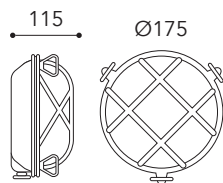

.O =
Vetro opale
Opal glass

200.14.T

200.14.O

200.14.O.AR

200.14. T AR BA

Ottone naturale
Natural brass:

ART. 200.14.T / 200.14.O

Vetri/Glasses

.T =
Vetro trasparente
Transparent glass

.O =
Vetro opale
Opal glass

CE
IP44 - E27

Max Watt
28

Lampadina a LED
non inclusa
Led bulb not included

A++E
Classe efficienza
energetica
Energy efficiency classes

Finiture/Finishing: