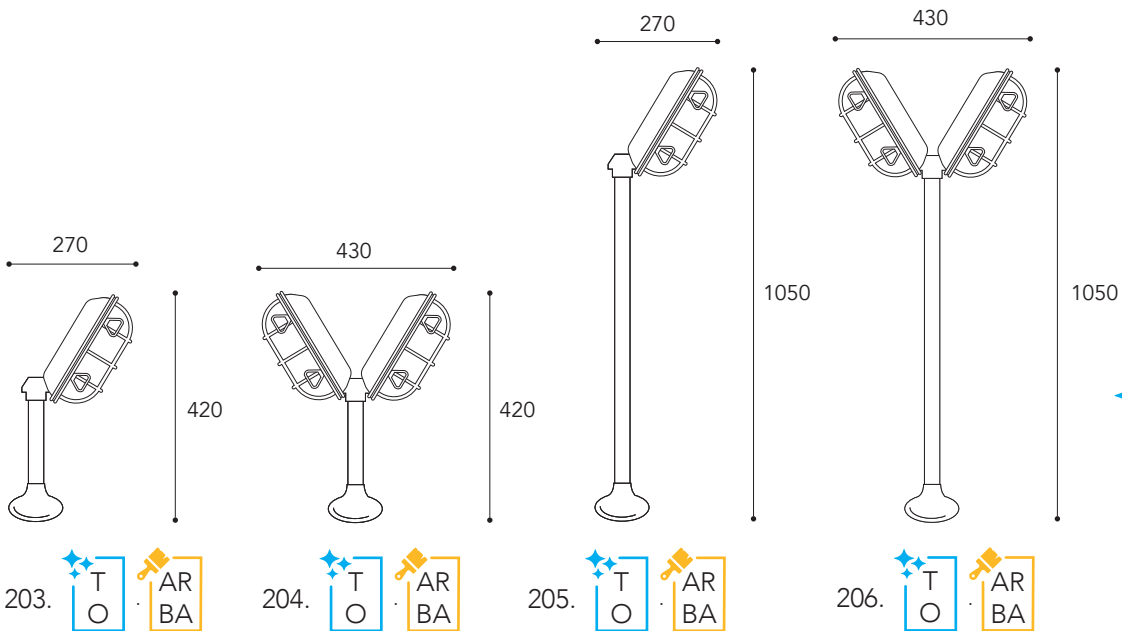

Tortuga

203.O

Ottone naturale
Natural brass:

ART. 206.O / 2016.T

◆◆◆ Vetri/Glasses

.T =
Vetro trasparente
Transparent glass

Vetro opale
Opal glass

200.09.T

200.09.O

200.09.O.AR

dettaglio/detail:

Ottone naturale
Natural brass:

ART.
200.09.T / 200.09.O

Vetri/Glasses

.T =
Vetro trasparente
Transparent glass

.O =
Vetro opale
Opal glass

.O =
Vetro opale
Opal glass

200.14.T

200.14.O

200.14.O.AR

200.14. T AR BA

Ottone naturale
Natural brass:

ART. 200.14.T / 200.14.O

Vetri/Glasses

dettaglio/detail:

Ottone naturale
Natural brass:

ART. 200.10.T / 200.10.O

Vetri/Glasses

.T =
Vetro trasparente
Transparent glass

.O =
Vetro opale
Opal glass

pag. 10

CE
IP44 - E27