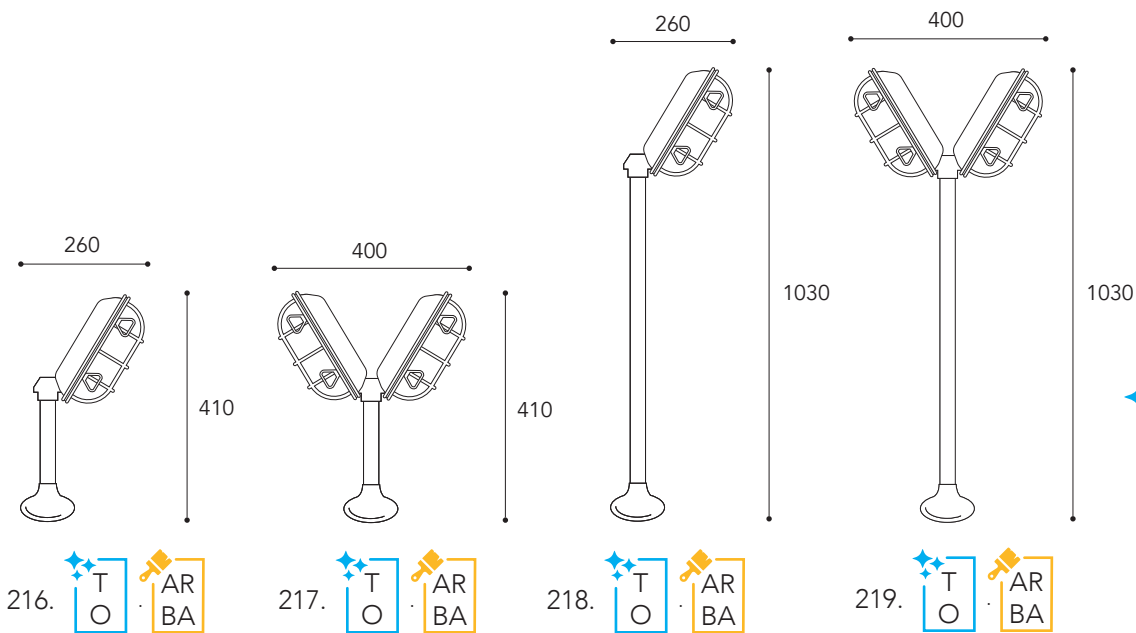

.O =
Vetro opale
Opal glass

200.14.T

200.14.O

200.14.O.AR

200.14. T AR BA

Ottone naturale
Natural brass:

ART. 200.14.T / 200.14.O

Vetri/Glasses

.T =
Vetro trasparente
Transparent glass

.O =
Vetro opale
Opal glass

CE
IP44 - E27

Max Watt
28

Lampadina a LED
non inclusa
Led bulb not included

A++E
Classe efficienza
energetica
Energy efficiency classes

Finiture/Finishing:

.AR

.BA

216.O

Ottone naturale
Natural brass:
 ART. 216.O / 216.T

✦ Vetri/Glasses
 .T =
 Vetro trasparente
 Transparent glass
 .O =
 Vetro opale
 Opal glass

200.10.T

200.10.O

200.10.O.AR

dettaglio/detail:

Ottone naturale
Natural brass:

ART. 200.10.T / 200.10.O

Vetri/Glasses

.T =
Vetro trasparente
Transparent glass

.O =
Vetro opale
Opal glass

pag. 10

CE
IP44 - E27