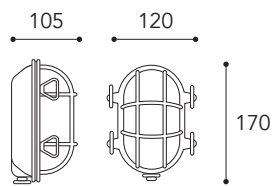

200.15.T

200.15.O

200.15.O.AR

Ottone naturale
Natural brass:

ART. 200.15.T / 200.15.O

200.15. T AR
O BA

Vetri/Glasses

.T =
Vetro trasparente
Transparent glass

.O =
Vetro opale
Opal glass

200.14.T

200.14.O

200.14.O.AR

200.14. T AR BA

Ottone naturale
Natural brass:

ART. 200.14.T / 200.14.O

Vetri/Glasses