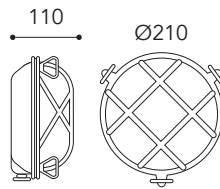

.AR

.BA

216.O

Ottone naturale
Natural brass:
 ART. 216.O / 216.T

✦ Vetri/Glasses
 .T =
 Vetro trasparente
 Transparent glass
 .O =
 Vetro opale
 Opal glass

200.10.T

200.10.O

200.10.O.AR

dettaglio/detail:

Ottone naturale
Natural brass:

ART. 200.10.T / 200.10.O

Vetri/Glasses

.T =
Vetro trasparente
Transparent glass

.O =
Vetro opale
Opal glass

pag. 10

CE
IP44 - E27