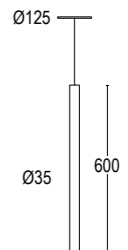

Colore standard 1 settimana
Standard color 1 week

- **.01** Bianco
  White (matt)
- **.19** Grigio argento
  Silver grey (matt)
- **.22** Nero
  Black (matt)
- **.45** Ruggine
  Rust

Colore speciale su richiesta 4/6 settimane
Upon request color 4/6 weeks

- **.27** Nero - oro
  Black - gold
- **.25** Bianco - oro
  White - gold
- **.72** Nero - rosso
  Black - red
- **.71** Bianco - rosso
  White - red