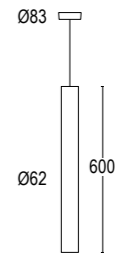

STELO 1S 60

IP40 - Classe I - CE / F

3000K	4000K
23152---31	23152---41
23152---31.A 1-10V	23152---41.A 1-10V
23152---31.D DALI	23152---41.D DALI

12W LED 1800 lm CRI > 85
20° ^
220÷240V 50/60 Hz
alimentatore elettronico incluso
electronic driver included

3000K	4000K
23153---31	23153---41
23153---31.A 1-10V	23153---41.A 1-10V
23153---31.D DALI	23153---41.D DALI

12W LED 1800 lm CRI > 85
40° ^
220÷240V 50/60 Hz
alimentatore elettronico incluso
electronic driver included

North America

3000K	4000K
23152---35	23152---45
23152---35.A 0-10V	23152---45.A 0-10V
23152---35.D DALI	23152---45.D DALI

12W LED 1800 lm CRI > 85
20° ^
120V 60 Hz
alimentatore elettronico incluso
electronic driver included

North America

3000K	4000K
23153---35	23153---45
23153---35.A 0-10V	23153---45.A 0-10V
23153---35.D DALI	23153---45.D DALI

12W LED 1800 lm CRI > 85
40° ^
120V 60 Hz
alimentatore elettronico incluso
electronic driver included

Colore standard 1 settimana
Standard color 1 week

○ **.01** Bianco
White (matt)

Colore su richiesta 2 settimane
Upon request color 2 weeks

● **.19** Grigio argento
Silver grey (matt)
● **.22** Nero
Black (matt)
● **.45** Ruggine
Rust

Colore speciale su richiesta 4/6 settimane
Upon request color 4/6 weeks

● **.27** Nero - oro
Black - gold
● **.25** Bianco - oro
White - gold
● **.72** Nero - rosso
Black - red
● **.71** Bianco - rosso
White - red