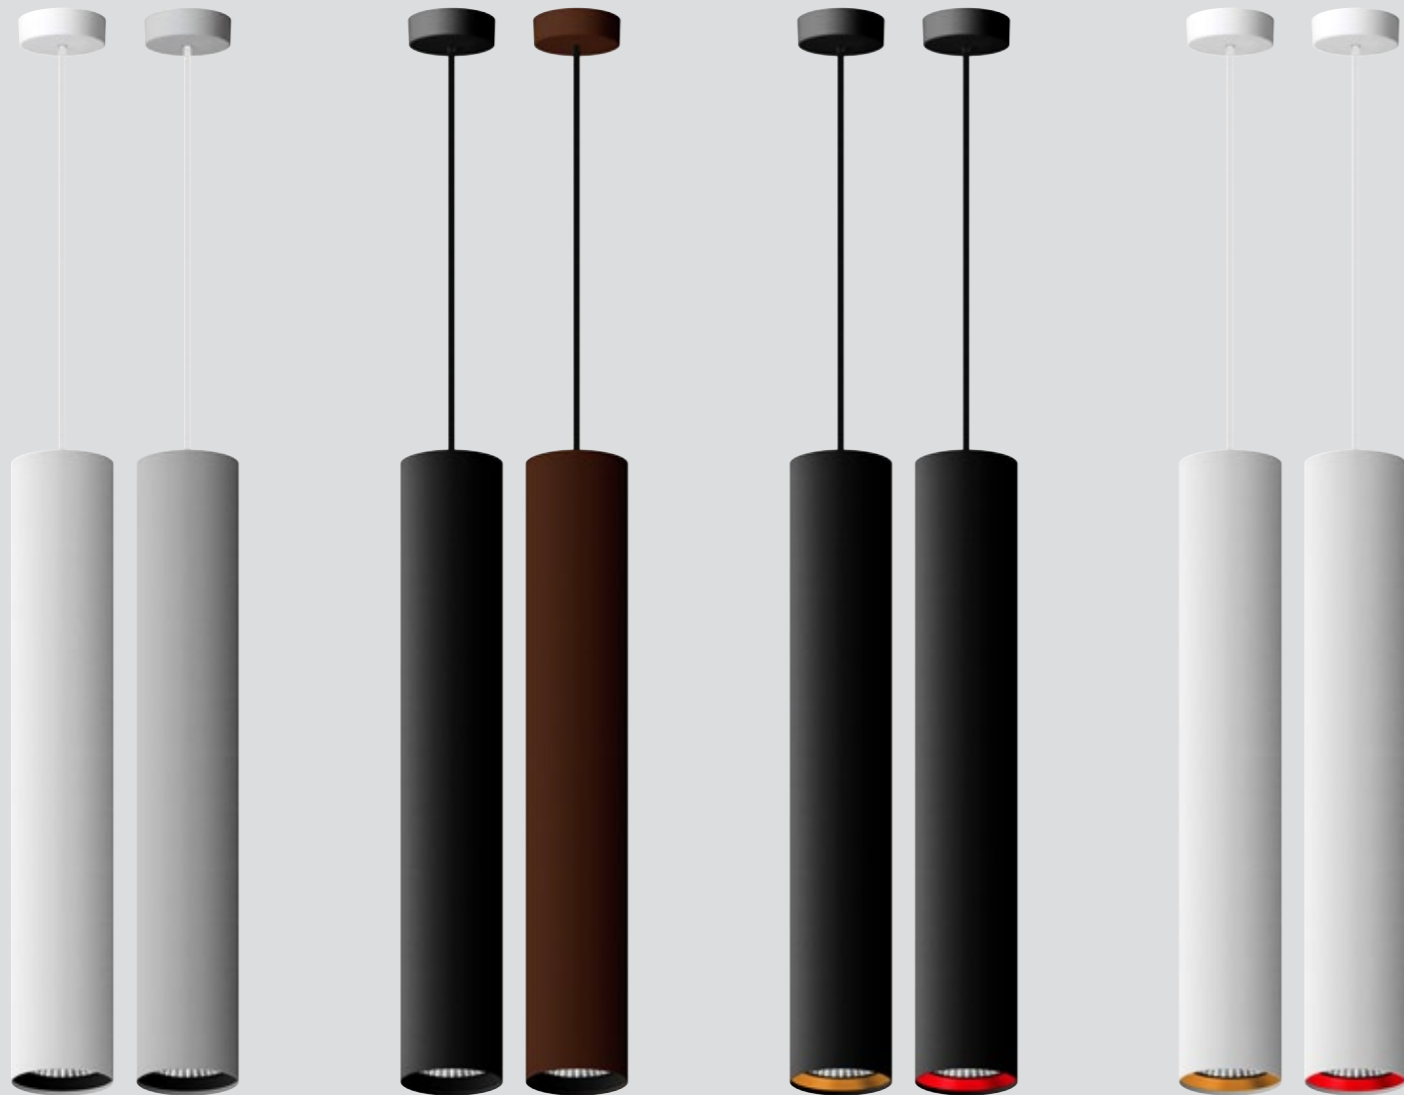

STELO S

design Lucitalia

Stelo, lampada a sospensione dal design essenziale a luce diretta. Regolarità e semplicità sono le parole chiave di questo apparecchio. La purezza incontaminata del corpo illuminante si presta perfettamente a creare delle composizioni con questa lampada, grazie alle diverse lunghezze e dimensioni in cui essa è disponibile. Le molteplici finiture materiche disponibili lo rendono inoltre versatile in diversi contesti; Stelo diventa infatti un elemento dal design raffinato per sale da pranzo, spazi commerciali, o luoghi d'accoglienza. Per una maggiore versatilità l'apparecchio dispone inoltre di due tipologie di ottiche: concentrante o diffusa, garantendo la perfetta illuminazione degli ambienti in cui viene inserito.

Suspension luminaire with essential design and direct light emission. Its simple design allows for various installations including residential spaces, contract environments and executive headquarters. The uncontaminated purity of the design lends perfectly to creating compositions with multiple lamps, thanks to the various lengths and sizes it is available in. Concentrated or diffused optics available, furthering its versatility.

STELO S

STELO OS 30

IP40 - Classe I - CE / F

3000K	4000K
23140.--.31	23140.--.41

6W LED 800 lm CRI > 85
24° ^
220÷240V 50/60 Hz
alimentatore elettronico incluso
electronic driver included

23141.--.31	23141.--.41
-------------	-------------