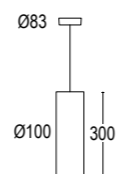

CAVI COLORATI COLORED CABLES

Da ordinare contestualmente al prodotto
Cable must be ordered with the product

red
orange
yellow
blue
white
black

STELO 2S 30

IP40 - Classe I - CE / F

3000K	4000K
23160---31	23160---41
23160---31.A 1-10V	23160---41.A 1-10V
23160---31.D DALI	23160---41.D DALI