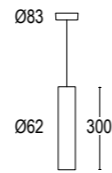

CAVI COLORATI COLORED CABLES

Da ordinare contestualmente al prodotto
Cable must be ordered with the product

- red
- orange
- yellow
- blue
- white
- black

STELO 1S 30

IP40 - Classe I - CE / F

3000K	4000K
23150---31	23150---41
23150---31.A 1-10V	23150---41.A 1-10V
23150---31.D DALI	23150---41.D DALI