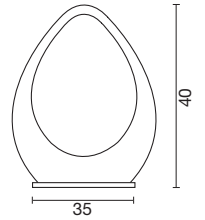

2739

Art. 2735 Lumetto  
Desk Lamp

Ø 17cm.-H.24cm.  
Ø 6"69-H.9"45  
1x60W - E27  Kg.0,8

Art. 2736 Lampada  
Table Lamp

Ø 35cm.-H.40cm.  
Ø 13"78-H.15"75  
1x100W - E27  Kg.3,6

Montatura 002  
Frame

CE    IP20

Art. 2737 Lampada  
Table Lamp

Ø 44cm.-H.58cm.  
Ø 17"32-H.22"83  
1x100W - E27 

Montatura 002  
Frame

CE    IP20 Kg.5,4

Art. 2739 Sospensione  
Suspension

Ø 30cm.-H.72cm. ca.  
Ø 11"81-H.28"35 approx.  
1x100W - E27 