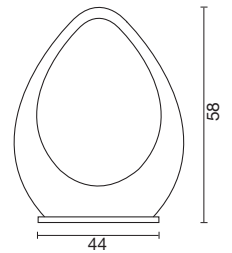

2739

Art. 2735 Lumetto  
Desk Lamp

Ø 17cm.-H.24cm.  
Ø 6"69-H.9"45  
1x60W - E27  Kg.0,8

Art. 2736 Lampada  
Table Lamp

Ø 35cm.-H.40cm.  
Ø 13"78-H.15"75  
1x100W - E27  Kg.3,6

Montatura 002  
Frame

CE    IP20

Art. 2737 Lampada  
Table Lamp

Ø 44cm.-H.58cm.  
Ø 17"32-H.22"83  
1x100W - E27 

Montatura 002  
Frame

CE    IP20 Kg.5,4

Art. 2739 Sospensione  
Suspension

Ø 30cm.-H.72cm. ca.  
Ø 11"81-H.28"35 approx.  
1x100W - E27 