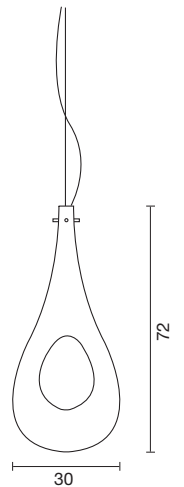

## OVO-GOCCIA

Design Guido Vrola - S.T. Selène

Collezione di lampade in 3 misure più una sospensione realizzata a soffio libero. Caratteristica è la soffiatura incamiciata con il colore interno (arancio, verde acido, ambra) e le enormi aperture laterali. Oggetti di enorme difficoltà realizzativa ma di indubbio contenuto estetico e di qualità. La lampada grande e la lampada media hanno al loro interno un'ulteriore vetro che funge da diffusore. La sospensione "Goccia" è disponibile anche in sfumato bianco o sfumato nero.

*Hard to make but with a big aesthetic content and quality. Inside the large lamp and the medium lamp there is a smaller glass as diffuser. The "Drop" suspension is available also in transparent black or white.*

2739

Art. 2735 Lumetto  
Desk Lamp

Ø 17cm.-H.24cm.  
Ø 6"69-H.9"45  
1x60W - E27  Kg.0,8

Art. 2736 Lampada  
Table Lamp

Ø 35cm.-H.40cm.  
Ø 13"78-H.15"75  
1x100W - E27  Kg.3,6

Montatura 002  
Frame

CE    IP20

Art. 2737 Lampada  
Table Lamp

Ø 44cm.-H.58cm.  
Ø 17"32-H.22"83  
1x100W - E27 

Montatura 002  
Frame

CE    IP20 Kg.5,4

Art. 2739 Sospensione  
Suspension

Ø 30cm.-H.72cm. ca.  
Ø 11"81-H.28"35 approx.  
1x100W - E27 