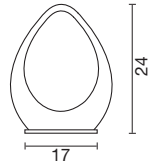

2739

Art. 2735 Lumetto  
Desk Lamp

Ø 17cm.-H.24cm.  
Ø 6"69-H.9"45  
1x60W - E27  Kg.0,8

Art. 2736 Lampada  
Table Lamp

Ø 35cm.-H.40cm.  
Ø 13"78-H.15"75  
1x100W - E27  Kg.3,6

Montatura 002  
Frame

CE    IP20

Art. 2737 Lampada  
Table Lamp

Ø 44cm.-H.58cm.  
Ø 17"32-H.22"83  
1x100W - E27 

Montatura 002  
Frame

CE    IP20 Kg.5,4

Art. 2739 Sospensione  
Suspension

Ø 30cm.-H.72cm. ca.  
Ø 11"81-H.28"35 approx.  
1x100W - E27 