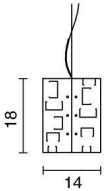

Art. 1070
Sospensione
 Hanging Lamp
 Suspension

Art. 1070 LED
Sospensione
 Hanging Lamp
 Suspension

L. 64x14 cm – H. 18 cm – H. 150 max cm
 L. 25.22" x 5.52" – H. 7.09"
 2x24W – T5

L. 64x14 cm – H. 18 cm – H. 150 max cm
 L. 25.22" x 5.52" – H. 7.09"
 1x48W LED

CE ES IP20 Kg. 5,6

Art. 1072
Applique
 Wall Lamp
 Applique

Art. 1072 LED
Applique
 Wall Lamp
 Applique

L. 24 cm – H. 10 cm – Sp. 8 cm
 L. 9.46" – H. 3.94" – Sp. 3.15"
 1x26W – Gx24

L. 24 cm – H. 10 cm – Sp. 8 cm
 L. 9.46" – H. 3.94" – Sp. 3.15"
 1x11W LED

CE ES IP20 Kg. 1

Art. 1073
Applique
 Wall Lamp
 Applique

Art. 1073 LED
Applique
 Wall Lamp
 Applique

L. 64 cm – H. 10 cm – Sp. 8 cm
 L. 25.22" – H. 3.94" – Sp. 3.15"
 1x55W – 2G11

L. 64 cm – H. 10 cm – Sp. 8 cm
 L. 25.22" – H. 3.94" – Sp. 3.15"
 1x11W LED

CE ES IP20 Kg. 3,2

Struttura / Structure / Structure

011 bianco
 white
 blanc

009 bronzo
 bronze
 bronze