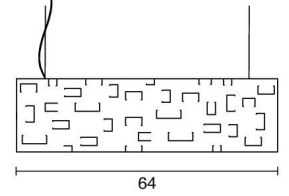

Art. 1070
Sospensione
 Hanging Lamp
 Suspension

Art. 1070 LED
Sospensione
 Hanging Lamp
 Suspension

L. 64x14 cm – H. 18 cm – H. 150 max cm
 L. 25.22" x 5.52" – H. 7.09"
 2x24W – T5

L. 64x14 cm – H. 18 cm – H. 150 max cm
 L. 25.22" x 5.52" – H. 7.09"
 1x48W LED

CE ES IP20 Kg. 5,6

Art. 1072
Applique
 Wall Lamp
 Applique

Art. 1072 LED
Applique
 Wall Lamp
 Applique

L. 24 cm – H. 10 cm – Sp. 8 cm
 L. 9.46" – H. 3.94" – Sp. 3.15"
 1x26W – Gx24

L. 24 cm – H. 10 cm – Sp. 8 cm
 L. 9.46" – H. 3.94" – Sp. 3.15"
 1x11W LED

CE ES IP20 Kg. 1

Art. 1073
Applique
 Wall Lamp
 Applique

Art. 1073 LED
Applique
 Wall Lamp
 Applique

L. 64 cm – H. 10 cm – Sp. 8 cm
 L. 25.22" – H. 3.94" – Sp. 3.15"
 1x55W – 2G11

L. 64 cm – H. 10 cm – Sp. 8 cm
 L. 25.22" – H. 3.94" – Sp. 3.15"
 1x11W LED

CE ES IP20 Kg. 3,2

Struttura / Structure / Structure

011 bianco
 white
 blanc

009 bronzo
 bronze
 bronze