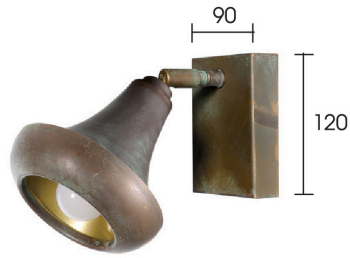

OTTONE ANTICIZZATO  
 AGED BRASS / LAITON VIEILLI / ANTIKISIERTER MESSING

**New**

①  
**ART. 3281.AR.VS**  
 H. 200 - Larg. 144

②  
**ART. 3280.AR.VS**  
 H. 220 - Larg. 144

③  
**ART. 3286.AR.VS**  
 H. 260 - Larg. 320

④  
**ART. 3287.AR.VS**  
 H. 340 - Larg. 330

Colori ottone/Couleurs laiton/Brass colors/Messing farbe

**.AR.BA.NA= OTTONE ANTICIZZATO / AGED BRASS / LAITON VIEILLI / ANTIKISIERTER MESSING**  
**.NA non per art. / not for art. 3273 - 3274 - 3275 - 3276 - 3278 - 3288**

CE IP 20 - E 27  
 INDOOR LIGHTING

Max Watt 52

LED bulb  
 lampadina a LED

Beghelli Ø 45 - H. 73 - ECOLED 6 W ① ② ③ ④ ⑧  
 lampadina non inclusa / bulbs not included

CLASSE EFFICIENZA  
 ENERGETICA A+ ÷ E  
 energy efficiency classes