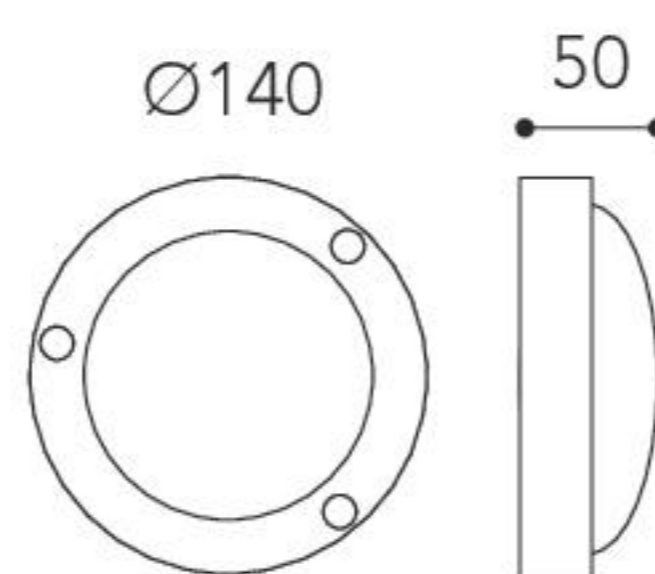

187.

188.

Elettrificazione
Electrification

G9	GX53
1x25	Micro-lynx F 1x6W
	Ø74 h 23
Classe efficienza energetica Energy efficiency classes	
B+F	A+B

Ottone naturale
Natural brass:

ART. 187 / 188

.AR
Non teme
la salsedine
No salt
corrosion