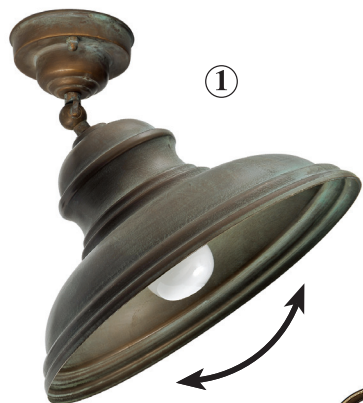

Ø 380

ART. 1781.AR

CE IP 20 - E 27

Max Watt 2 x 23 - Philips 23 W / 827

VETRO: OPALE / GLASS: OPAL

①

②

③

①  
ART. 1676.AR  
H. 220 - Ø 325

②  
ART. 1677.AR  
H. min 800 - max 1300  
Larg. 1100

③  
ART. 1780.AR  
H. 780 - Ø 325

.AR.BA=  
OTTONE ANTICIZZATO  
L'AITON VIELLI  
AGED BRASS  
ANTIKISIERTER MESSING  
**non teme la salsedine  
chlorimentil a Pag. 265  
no salt corrosion**  
Cavo tessuto  
Cable tissue  
Câble tissu  
Kabel stuff