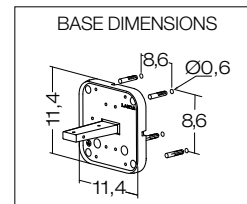

LED

powered by
Citizen CLL104
Transformer included
Lightech IP67

simmetrico
symmetric
symétriques
simétrico
symmetrisch

example code:

art. | LED 45° | colour |
404 LL8X1 H oxi

art. | LED 45° | colour |
404 LL4X2 H nhg

art.
404

designers **Gianbattista Botti & Uff. Tecnico Landa**

404.035

dettagli / details / details
detalles / details: p.67

54 | CONTEMPORARY

corpo alluminio pressofuso
body in die casting aluminium
corps en aluminium moulé
sous pression
cuerpo aluminio inyectado
Körper aus Aluminium-
Druckguss

diffusore policarbonato
trasparente
diffuser transparent
polycarbonate
diffuser polycarbonate
transparent
difusor policarbonato
transparente
Diffuser Polykarbonat klar

art.		W	V	Type		LUX 1mt	Ra
404LS4X1H	10°	4	240	3000K	305LM	120	80
404LS8X1H	10°	8		3000K	610LM	230	80
404LL4X1H	45°	4	240	3000K	305LM	245	80
404LL8X1H	45°	8		3000K	610LM	470	80

art.		W	V	Type		LUX 1mt	Ra
404LS4X2H	10°	2x4	240	3000K	2x305LM	2x120	80
	10°						
404LL4X2H	45°	2x4	240	3000K	2x305LM	2x245	80
	45°						
404LMA4X2H	45°	2x4	240	3000K	2x305LM	245	80
	10°					120	

FOR TECHNICAL DETAILS VISIT
www.landa.it

IP65

ELECTRIFICATION

LED

dettagli / details / details
detalles / details:
p.A54 - A55

Energy efficiency classes

A++ ÷ A

a richiesta / on request
sur demande / a petición
auf Anfrage

Cool white
5000K LED