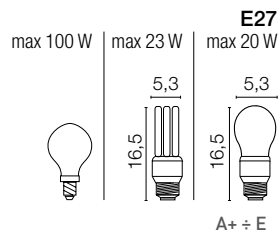

augusta

art.
360

example code:

art.	finishing	size	colour
360	.	02	nga

example copper top code:

art.	finishing	size	colour
360	A	02	nga

198 | TRADITIONAL

corpo alluminio pressofuso
body in die casting aluminium
corps en aluminium moulé
sous pression
cuerpo aluminio inyectado
Körper aus Aluminium-
Druckguss

diffusore policarbonato
trasparente
diffuser transparent
polycarbonate
diffuser polycarbonate
transparent
difusor policarbonato
transparente
Diffuser Polykarbonat klar

dettagli / details / details detalles / details:
p.160-161

FOR TECHNICAL DETAILS VISIT
www.landa.it

IP44

960°

TOP
FINISHING

code 360A.....

articoli disponibili anche con
cappello in rame
the items are also available
with copper top
ces articles sont disponibles aussi
avec le chapeau en cuivre
piezas disponibles
también en cobre
Diese Artikel sind auch mit
Kupfer-Dach verfügbar

ELECTRIFICATION

A+ ÷ E

COLOURS

Accessories on request:

code 0404M004
Single connection IP68

code 0404M003
Loop in loop out IP68

Energy efficiency classes