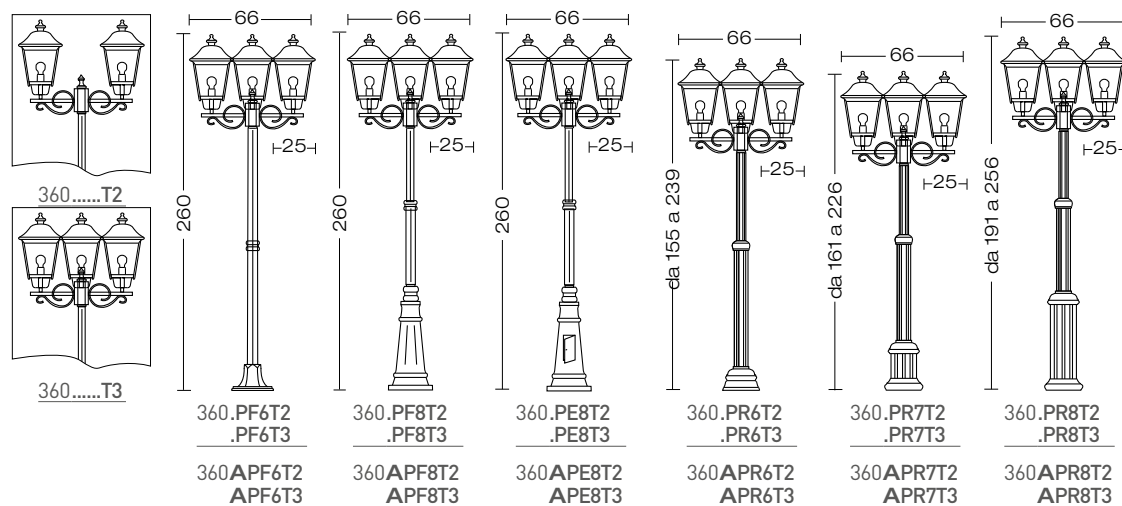

augusta

art.
360

example code:

art.	finishing	size	colour
360	.	02	nga

example copper top code:

art.	finishing	size	colour
360	A	02	nga

198 | TRADITIONAL

corpo alluminio pressofuso
body in die casting aluminium
corps en aluminium moulé
sous pression
cuerpo aluminio inyectado
Körper aus Aluminium-
Druckguss

Projectors

Recessed

Contemporary

Traditional

TRADITIONAL

199

Anchor Bolt:
code

360.PF4.....	360.PF7.....		
360.PF5.....	360.PF8.....		
360.PF6.....	360.PE7.....	360.PR5.....	360.PR7.....
	360.PE8.....	360.PR6.....	360.PR8.....
00APF6	00APF8	00APR6	00APR8

00108

angoliera
corner bracket
patte d'angle
esquinera
Eckhalterungen

esempio di fissaggio
fixing example
exemple de fixation
ejemplo de fijación
Beispiel von Fixierung