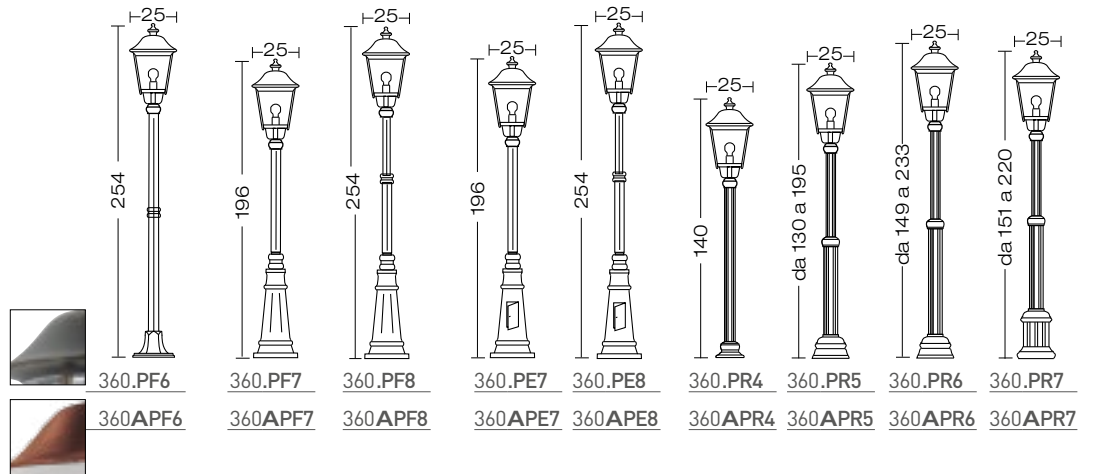

198 | TRADITIONAL

corpo alluminio pressofuso
body in die casting aluminium
corps en aluminium moulé
sous pression
cuerpo aluminio inyectado
Körper aus Aluminium-
Druckguss

diffusore policarbonato
trasparente
diffuser transparent
polycarbonate
diffuser polycarbonate
transparent
difusor policarbonato
transparente
Diffuser Polykarbonat klar

dettagli / details / details detalles / details:
p.160-161

FOR TECHNICAL DETAILS VISIT
www.landa.it

IP44

960°

TOP
FINISHING

code 360A.....

articoli disponibili anche con
cappello in rame
the items are also available
with copper top
ces articles sont disponibles aussi
avec le chapeau en cuivre
piezas disponibles
también en cobre
Diese Artikel sind auch mit
Kupfer-Dach verfügbar

ELECTRIFICATION