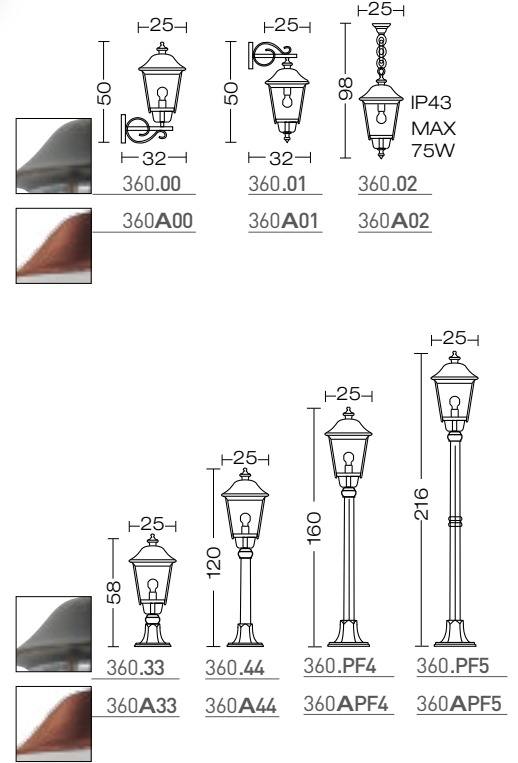

augusta

art.
360

example code:

art.	finishing	size	colour
360	.	02	nga

example copper top code:

art.	finishing	size	colour
360	A	02	nga

198 | TRADITIONAL

corpo alluminio pressofuso
body in die casting aluminium
corps en aluminium moulé
sous pression
cuerpo aluminio inyectado
Körper aus Aluminium-
Druckguss

FOR TECHNICAL DETAILS VISIT
www.landa.it

IP44

960°

TOP
FINISHING

code 360A.....

articoli disponibili anche con
cappello in rame
the items are also available
with copper top
ces articles sont disponibles aussi
avec le chapeau en cuivre
piezas disponibles
también en cobre
Diese Artikel sind auch mit
Kupfer-Dach verfügbar

Projectors

Recessed

Contemporary

Traditional

TRADITIONAL

199

Anchor Bolt:
code

360.PF4.....	360.PF7.....		
360.PF5.....	360.PF8.....		
360.PF6.....	360.PE7.....	360.PR5.....	360.PR7.....
	360.PE8.....	360.PR6.....	360.PR8.....
00APF6	00APF8	00APR6	00APR8