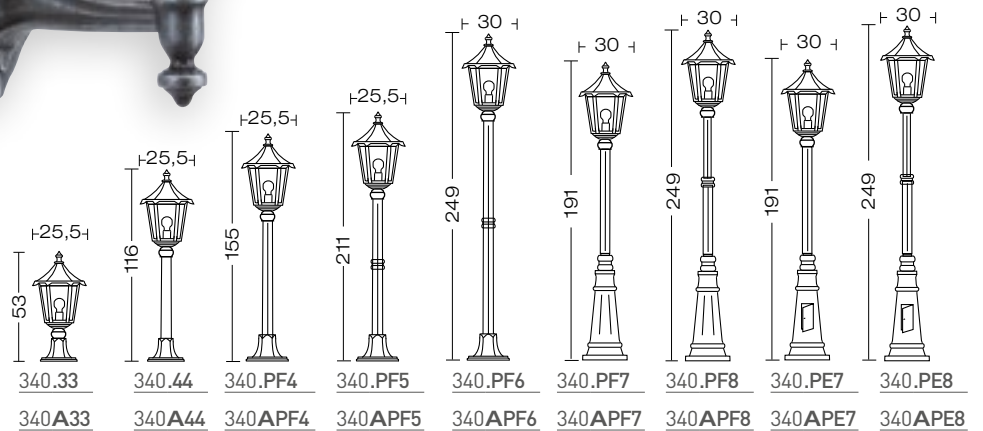

190 | TRADITIONAL

corpo alluminio pressofuso
body in die casting aluminium
corps en aluminium moulé
sous pression
cuerpo aluminio inyectado
Körper aus Aluminium-
Druckguss

diffusore vetro
diffuser glass
diffuser verre
difusor vidrio
Diffuser Glas

dettagli / details / details detalles / details:
p.160-161

FOR TECHNICAL DETAILS VISIT
www.landa.it

IP43

TOP
FINISHING

code **340A.....**

articoli disponibili anche con
cappello in rame
the items are also available
with copper top
ces articles sont disponibles aussi
avec le chapeau en cuivre
piezas disponibles
también en cobre
Diese Artikel sind auch mit
Kupfer-Dach verfügbar

ELECTRIFICATION