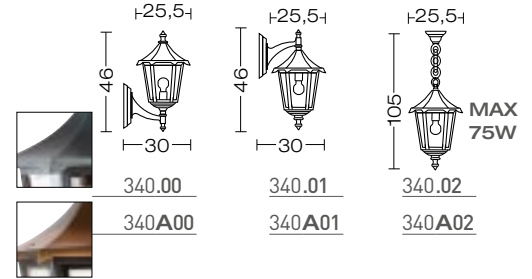

# monaco

art.  
**340**

example code:  
| art. | finishing | size | colour |  
340 . 00 nga  
example copper top code:  
| art. | finishing | size | colour |  
340 **A** 00 nga

190 | TRADITIONAL

corpo alluminio pressofuso  
body in die casting aluminium  
corps en aluminium moulé  
sous pression  
cuerpo aluminio inyectado  
Körper aus Aluminium-  
Druckguss