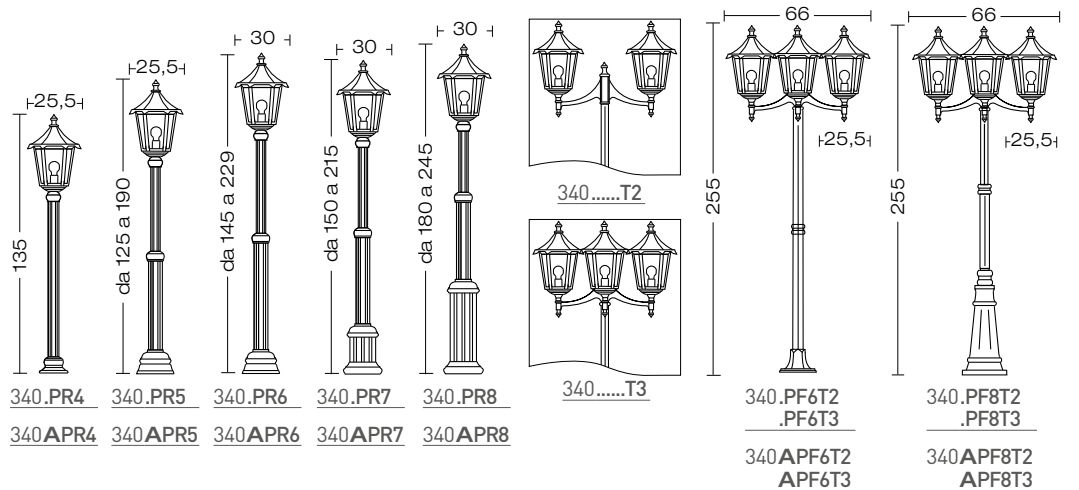

190 | TRADITIONAL

corpo alluminio pressofuso
body in die casting aluminium
corps en aluminium moulé
sous pression
cuerpo aluminio inyectado
Körper aus Aluminium-
Druckguss

diffusore vetro
diffuser glass
diffuser verre
difusor vidrio
Diffuser Glas

dettagli / details / details detalles / details:
p.160-161

FOR TECHNICAL DETAILS VISIT
www.landa.it

IP43

TOP
FINISHING

code **340A.....**

articoli disponibili anche con
cappello in rame
the items are also available
with copper top
ces articles sont disponibles aussi
avec le chapeau en cuivre
piezas disponibles
también en cobre
Diese Artikel sind auch mit
Kupfer-Dach verfügbar

ELECTRIFICATION