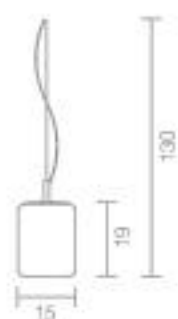

011
bianco
 white
 blanc
 weiß

024
ambra
 amber
 ambré
 amber

030
fumè
 smoked
 fumée
 rauchfarben

ART. 2770
 Sospensione / Suspension
 Suspension / Hängeleuchte
 Ø 15 cm - Ø 5"90
 H.19 cm - H. 7"48
 H.130 cm max - H.51"18 max
 1x70W - E27 -

ART. 2771
 Sospensione / Suspension
 Suspension / Hängeleuchte
 Ø 21 cm - Ø 8"26
 H.27 cm - H.10"63
 H.140 cm max - H.55"12 max
 1x70W - E27 -

ART. 2772
 Sospensione / Suspension
 Suspension / Hängeleuchte
 Ø 27 cm - Ø 10"63
 H.27 cm - H.10"63
 H.140 cm max - H.55"12 max
 1x70W - E27 -